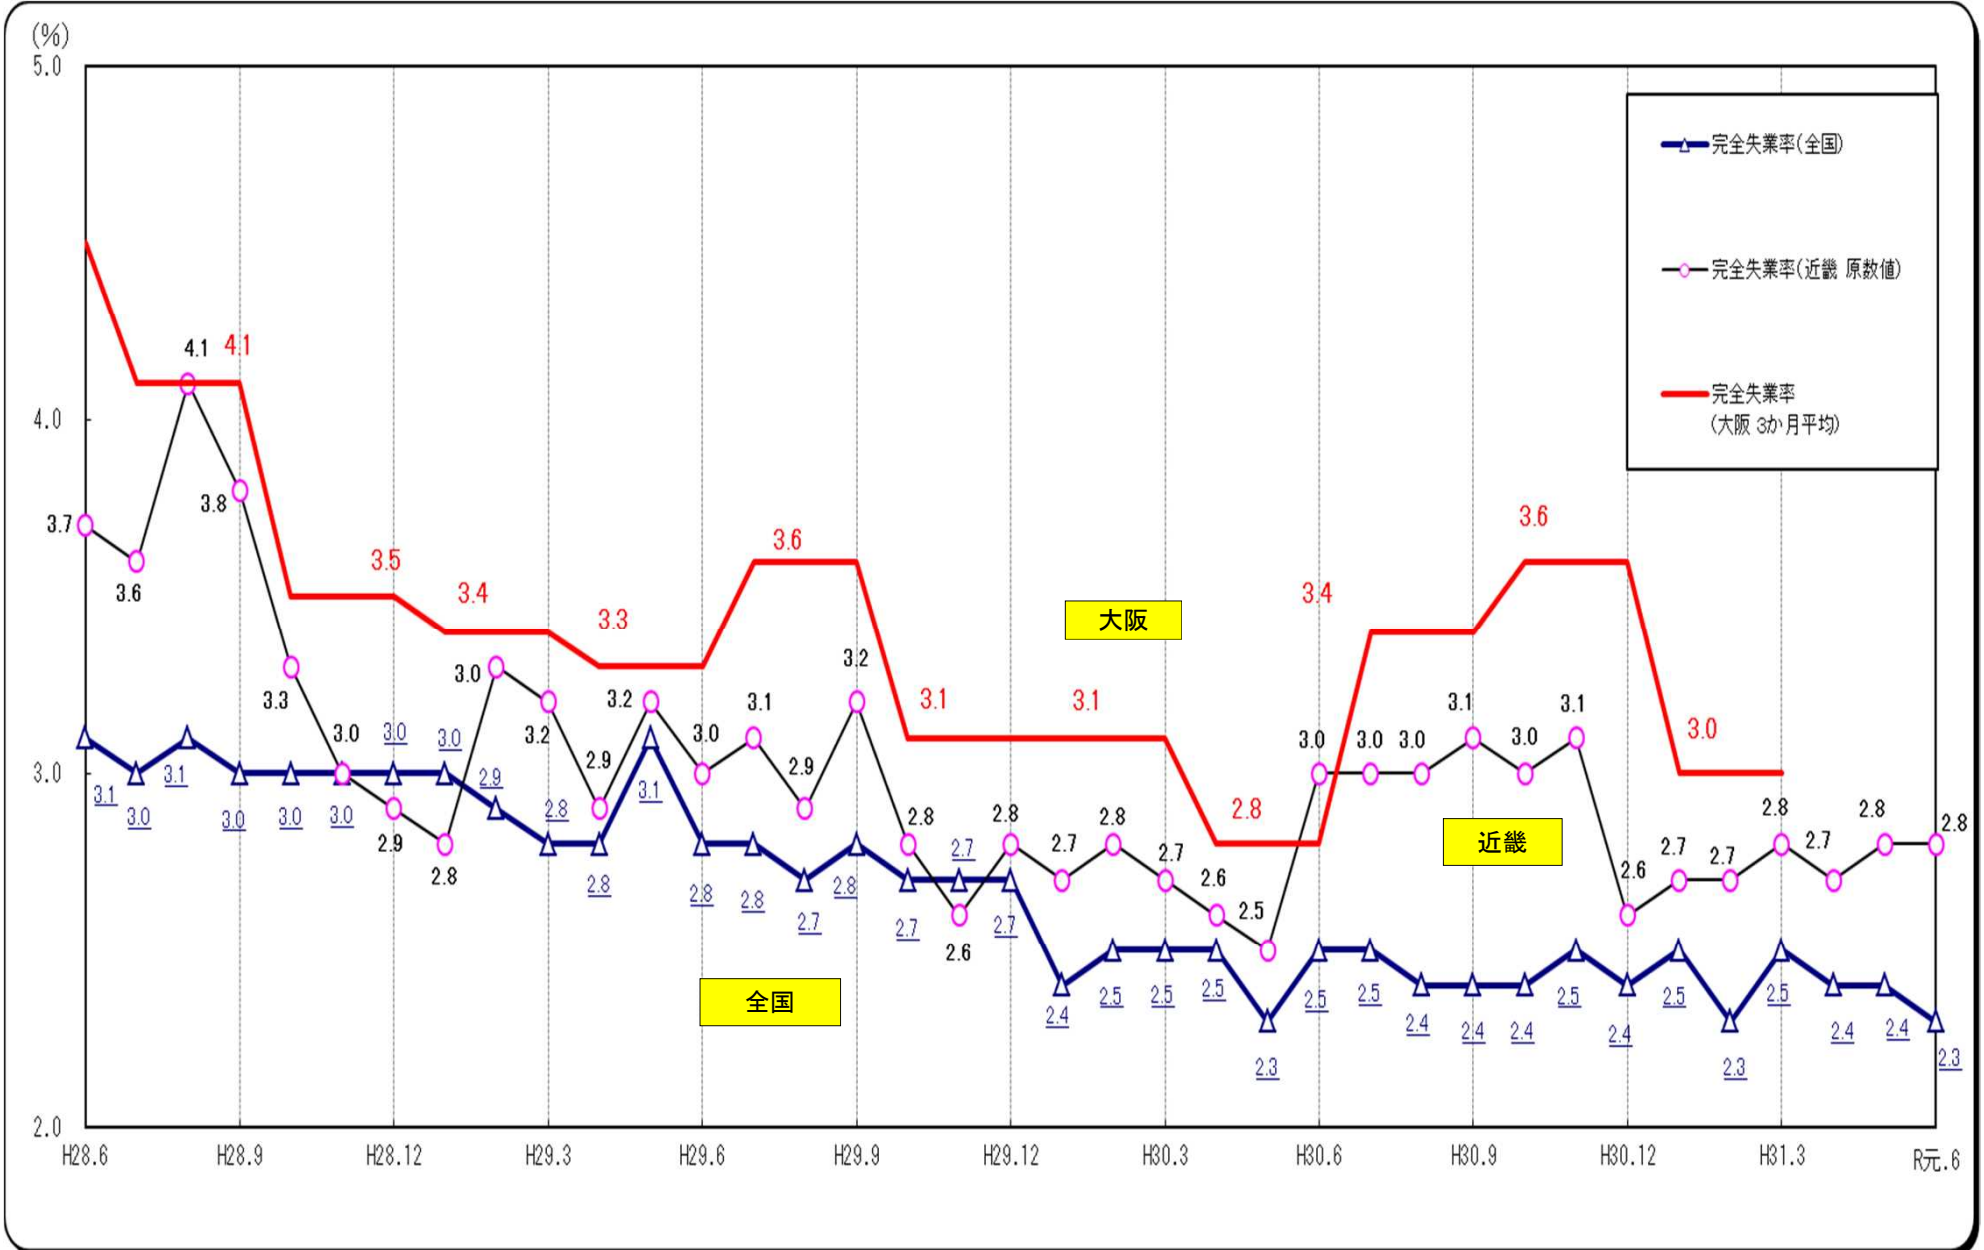

○完全失業率の推移（全国・近畿・大阪 月別（大阪は四半期別））

(資料出所) 総務省「労働力調査」 注1. 全国は季節調整値。近畿・大阪は原数値。