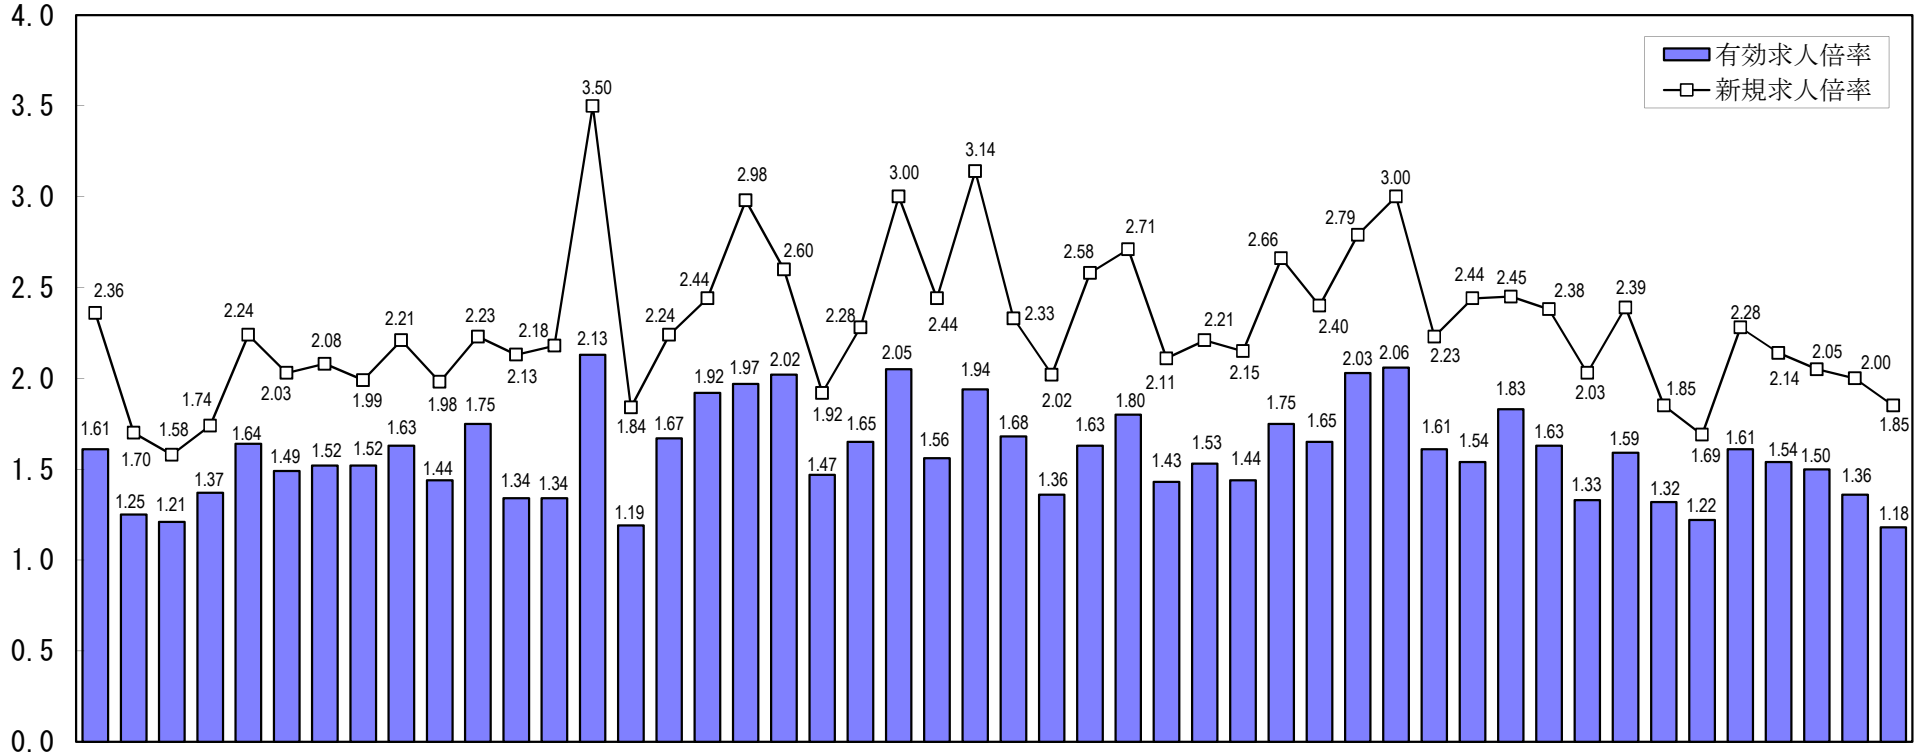

全国の求人倍率（季節調整値）  
（令和元年6月）

単位：（倍）

全北青岩宮秋山福茨栃群埼千東神新富石福山長岐静愛三滋京大兵奈和鳥島岡広山徳香愛高福佐長熊大宮鹿沖  
海 道 森 手 城 田 形 島 城 木 馬 玉 葉 京 川 瀧 山 川 井 梨 野 阜 岡 知 重 賀 都 阪 庫 良 山 取 根 山 島 口 島 川 媛 知 岡 賀 崎 本 分 崎 島 縄

(注) パートタイムを含む。