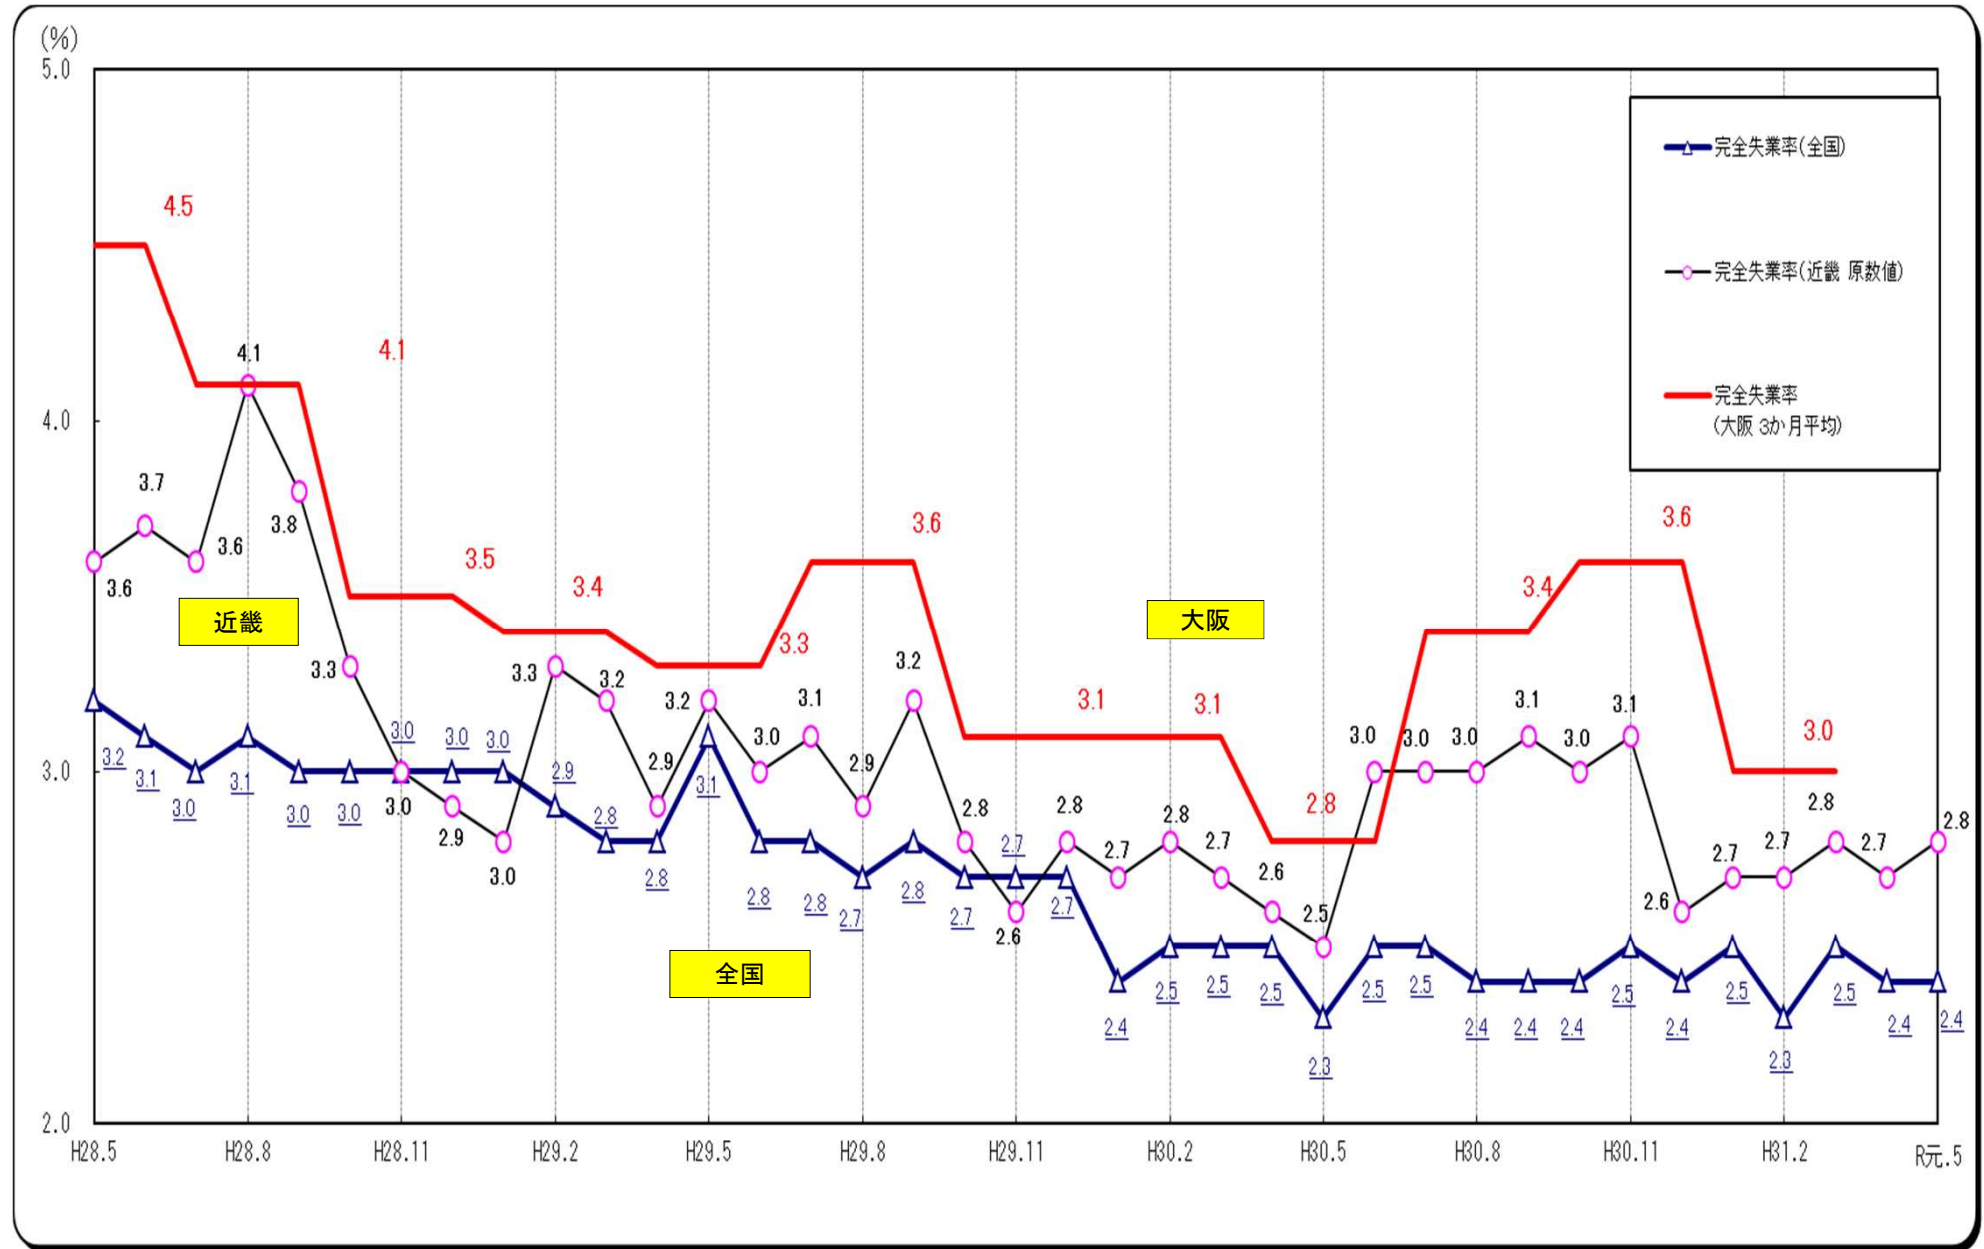

○完全失業率の推移（全国・近畿・大阪 月別（大阪は四半期別））

(資料出所) 総務省「労働力調査」 注1. 全国は季節調整値。近畿・大阪は原数値。