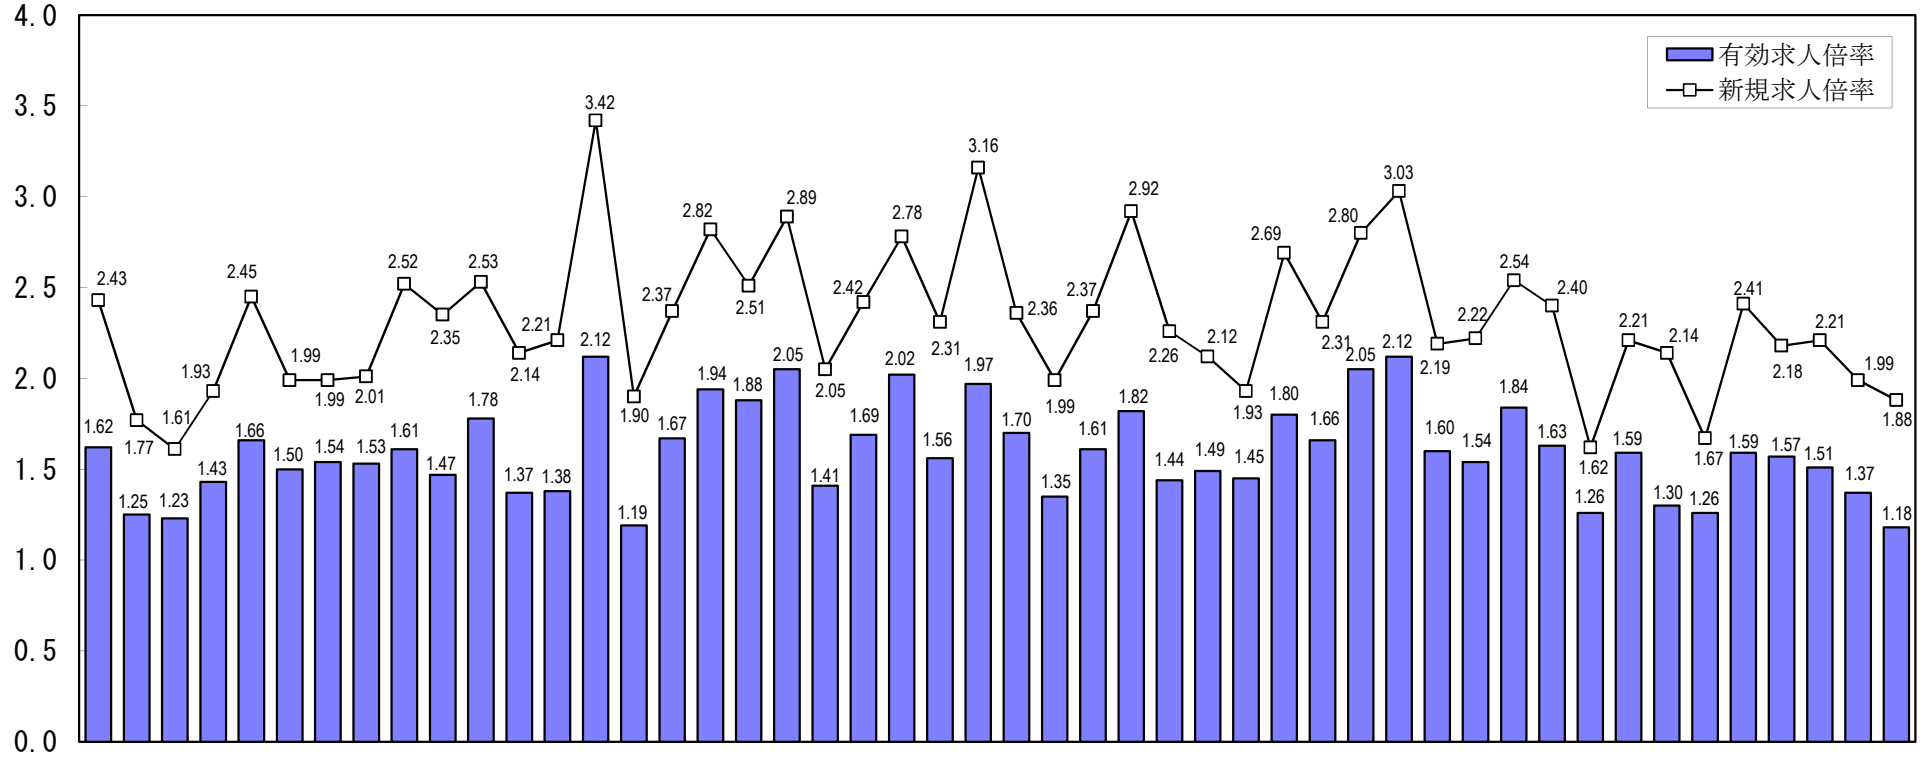

全国の求人倍率（季節調整値）  
（令和元年5月）

単位：（倍）

全北青岩宮秋山福茨栃群埼千東神新富石福山長岐静愛三滋京大兵奈和鳥島岡広山徳香愛高福佐長熊大宮鹿沖  
海 国 道 森 手 城 田 形 島 城 木 馬 玉 葉 京 川 瀧 山 川 井 梨 野 阜 岡 知 重 賀 都 阪 庫 良 山 取 根 山 島 口 島 川 媛 知 岡 賀 崎 本 分 崎 島 縄

(注) パートタイムを含む。