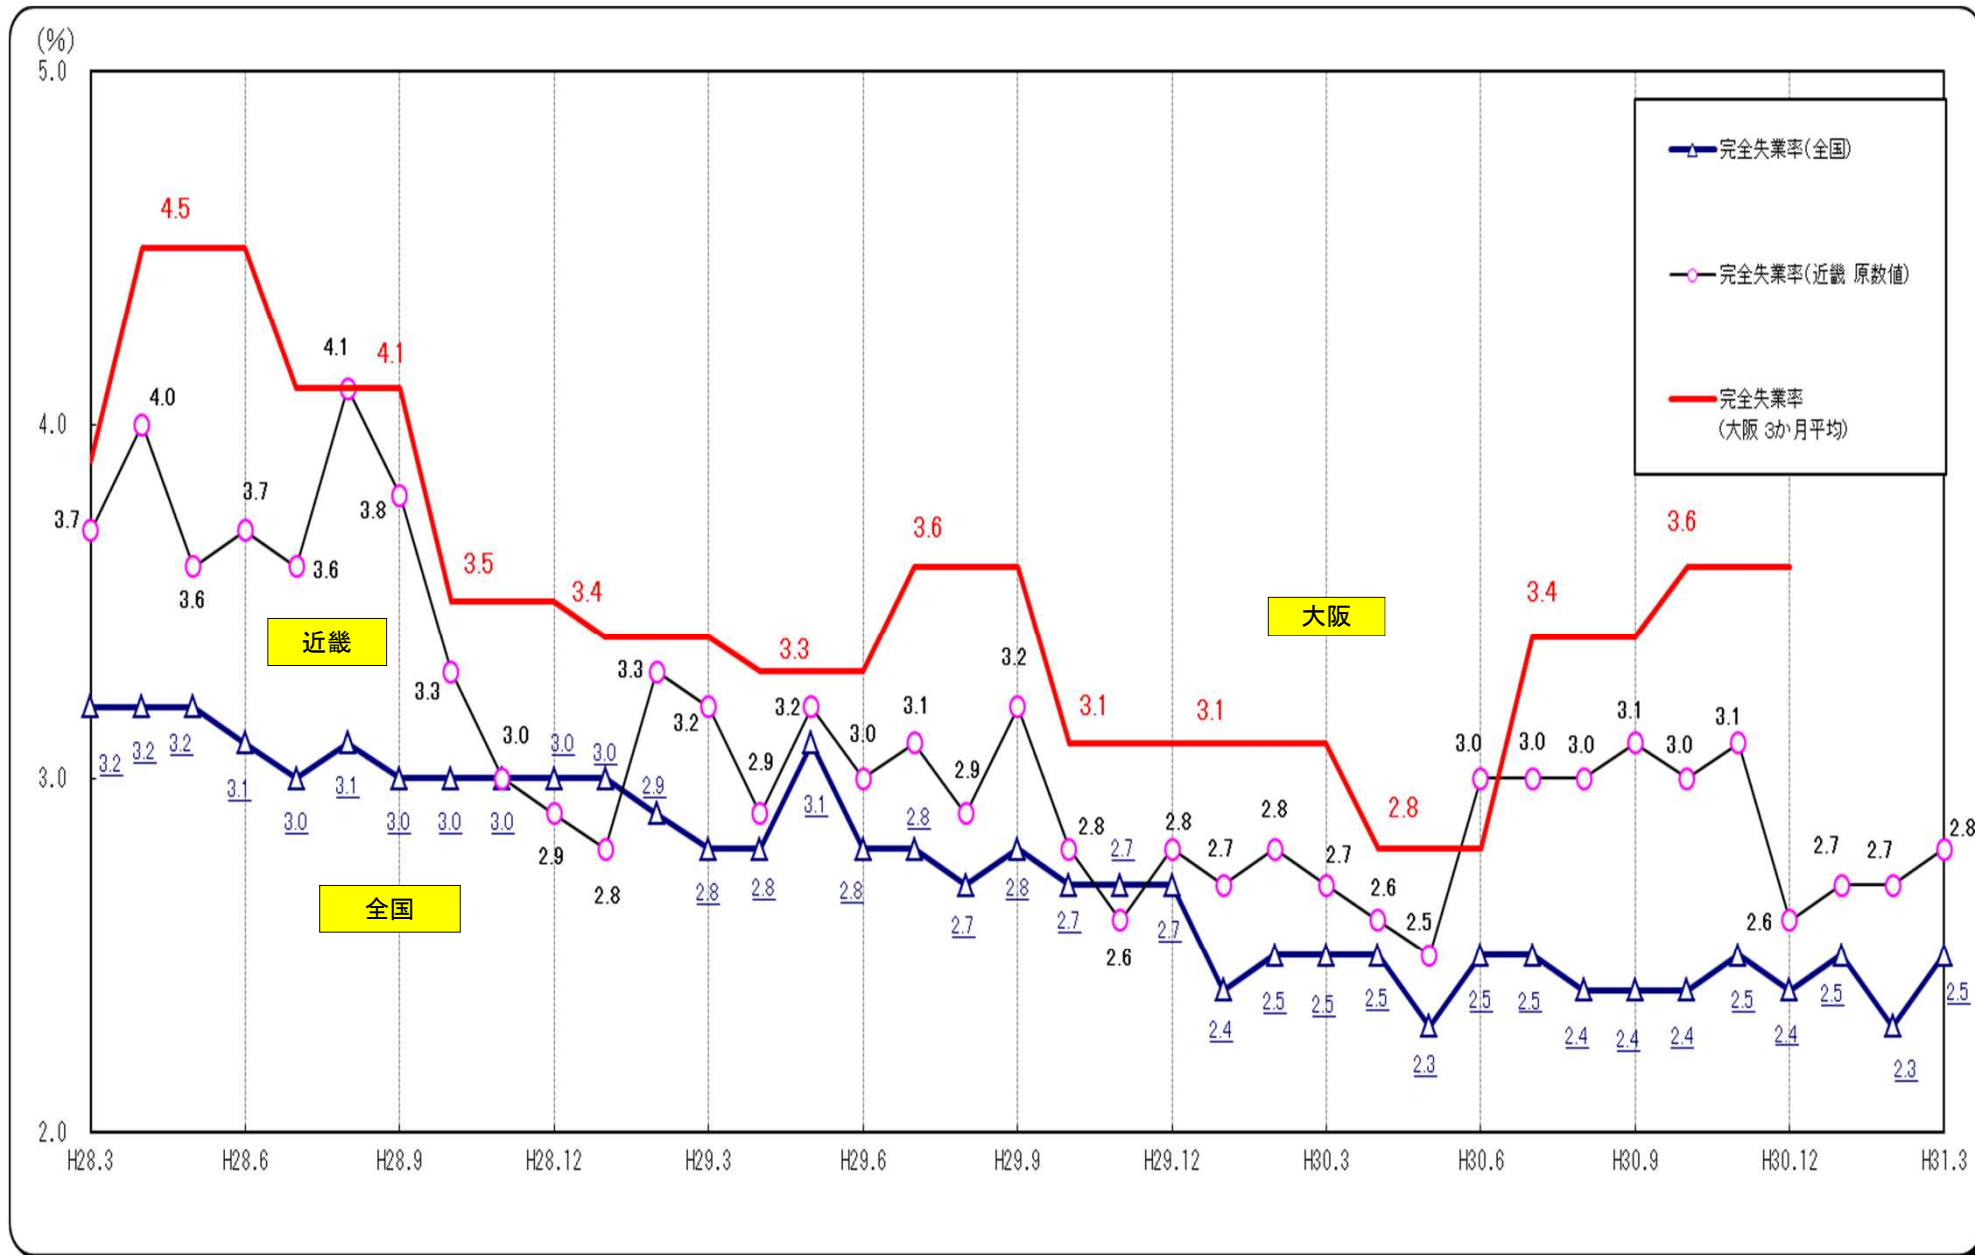

○完全失業率の推移（全国・近畿・大阪 月別（大阪は四半期別））

（資料出所）総務省「労働力調査」 注1. 全国は季節調整値。近畿・大阪は原数値。