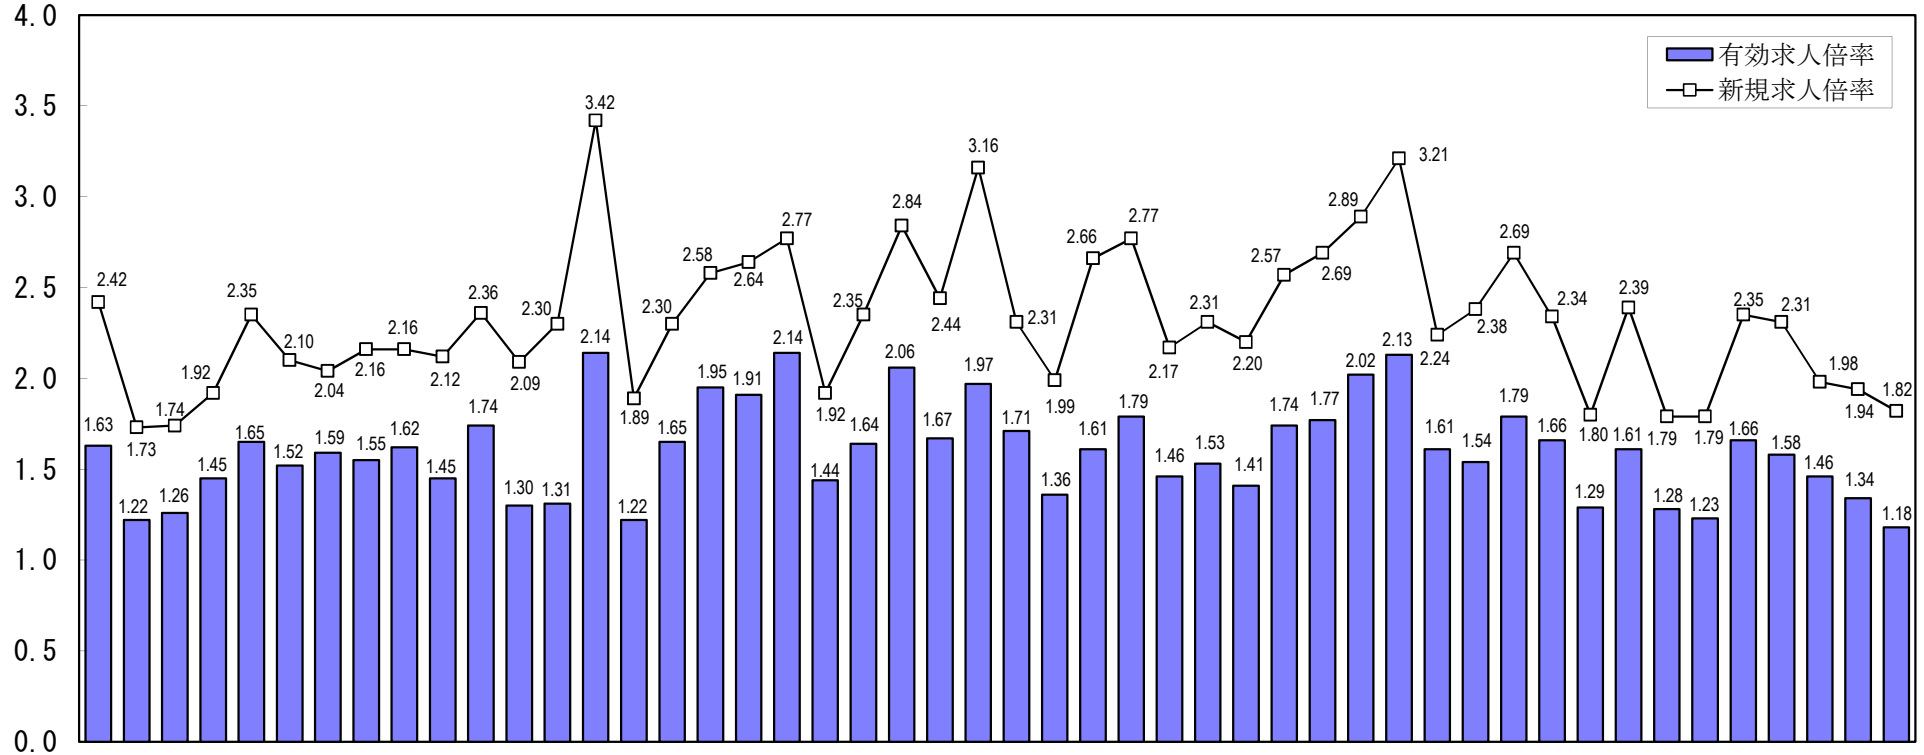

全国の求人倍率（季節調整値）
（平成31年3月）

単位：（倍）

全北青岩宮秋山福茨栃群埼千東神新富石福山長岐静愛三滋京大兵奈和鳥島岡広山徳香愛高福佐長熊大宮鹿沖
海 道 森 手 城 田 形 島 城 木 馬 玉 葉 京 川 瀨 山 川 井 梨 野 阜 岡 知 重 賀 都 阪 庫 良 山 取 根 山 島 口 島 川 媛 知 岡 賀 崎 本 分 崎 島 縄

(注) パートタイムを含む。