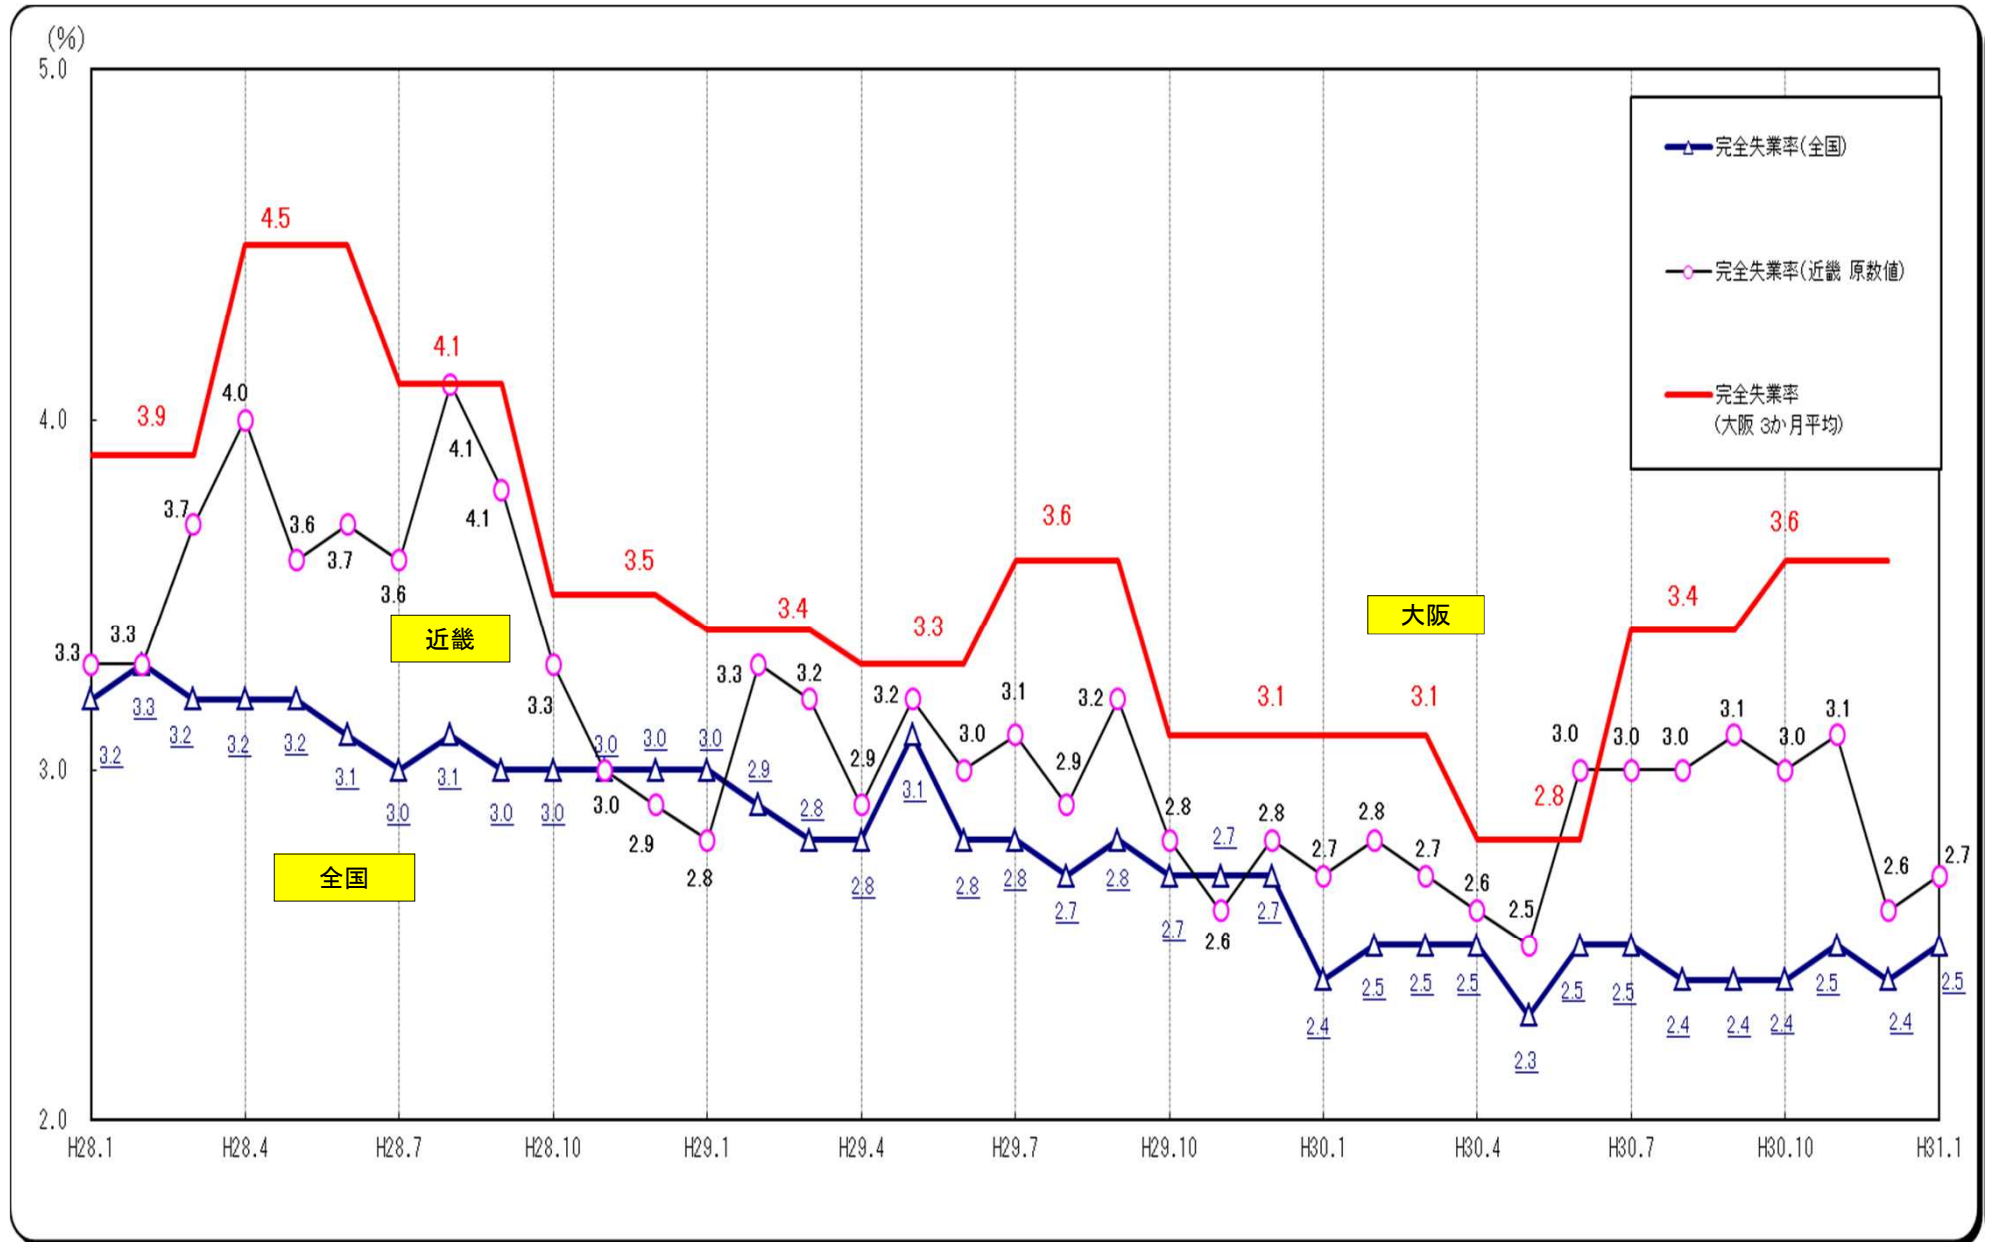

○完全失業率の推移（全国・近畿・大阪 月別（大阪は四半期別））

(資料出所) 総務省「労働力調査」 注1. 全国は季節調整値。近畿・大阪は原数値。