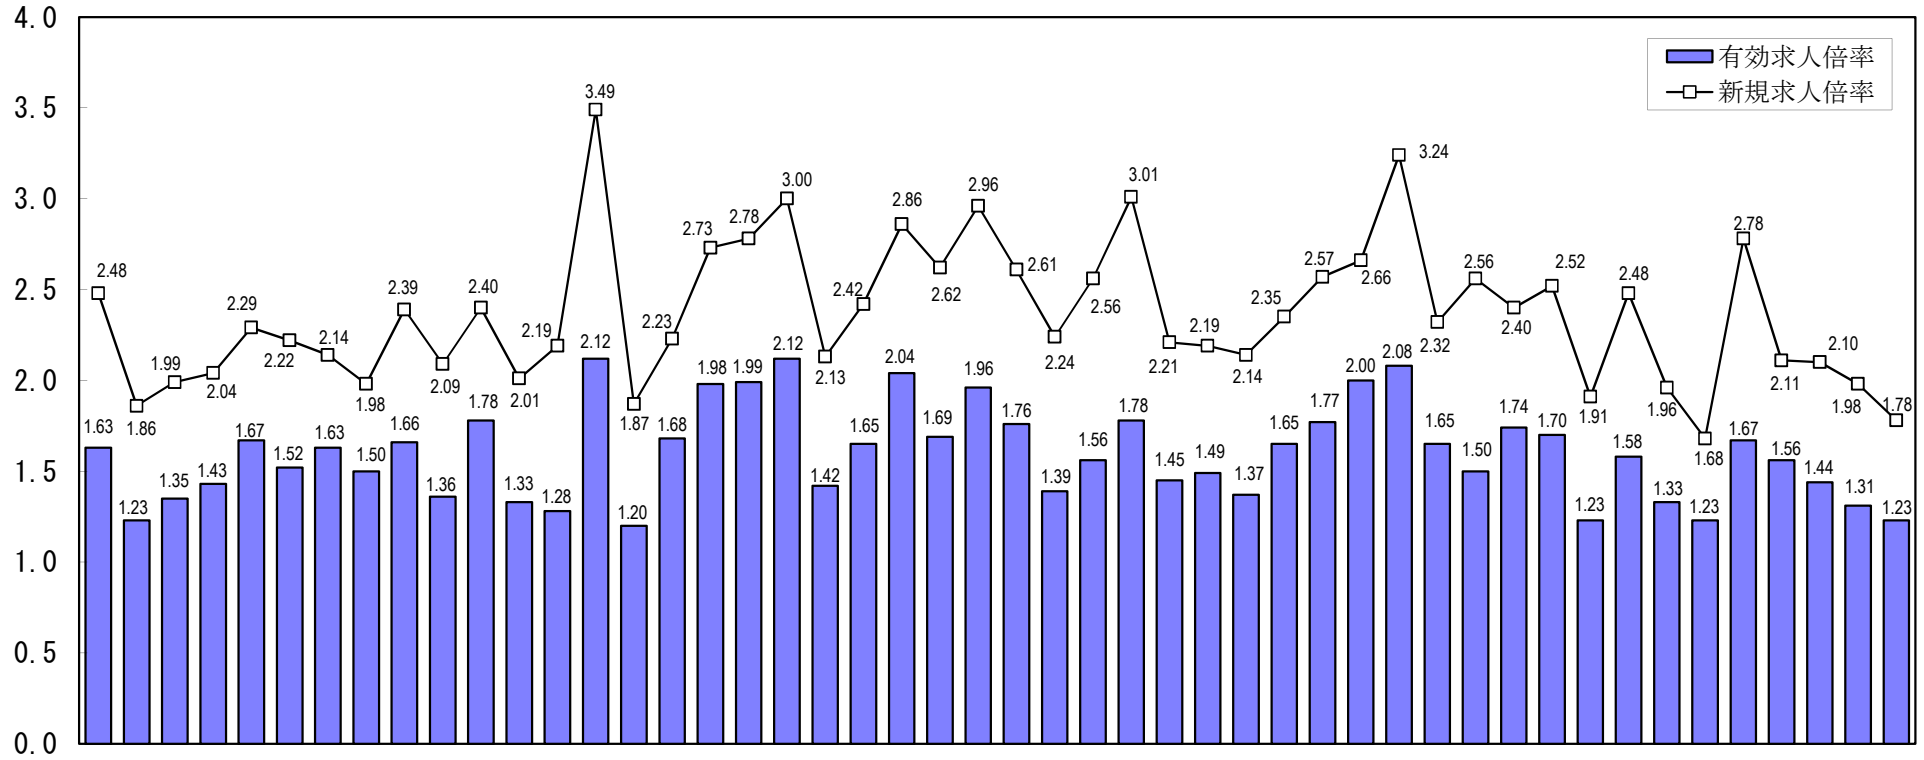

全国の求人倍率（季節調整値）
（平成31年1月）

単位：（倍）

全北青岩宮秋山福茨栃群埼千東神新富石福山長岐静愛三滋京大兵奈和鳥島島岡広山徳香愛高福佐長熊大宮鹿沖
海 道 森 手 城 田 形 島 城 木 馬 玉 葉 京 川 瀧 山 川 井 梨 野 阜 岡 知 重 賀 都 阪 庫 良 山 取 根 山 島 口 島 川 媛 知 岡 賀 崎 本 分 崎 島 縄

(注) パートタイムを含む。