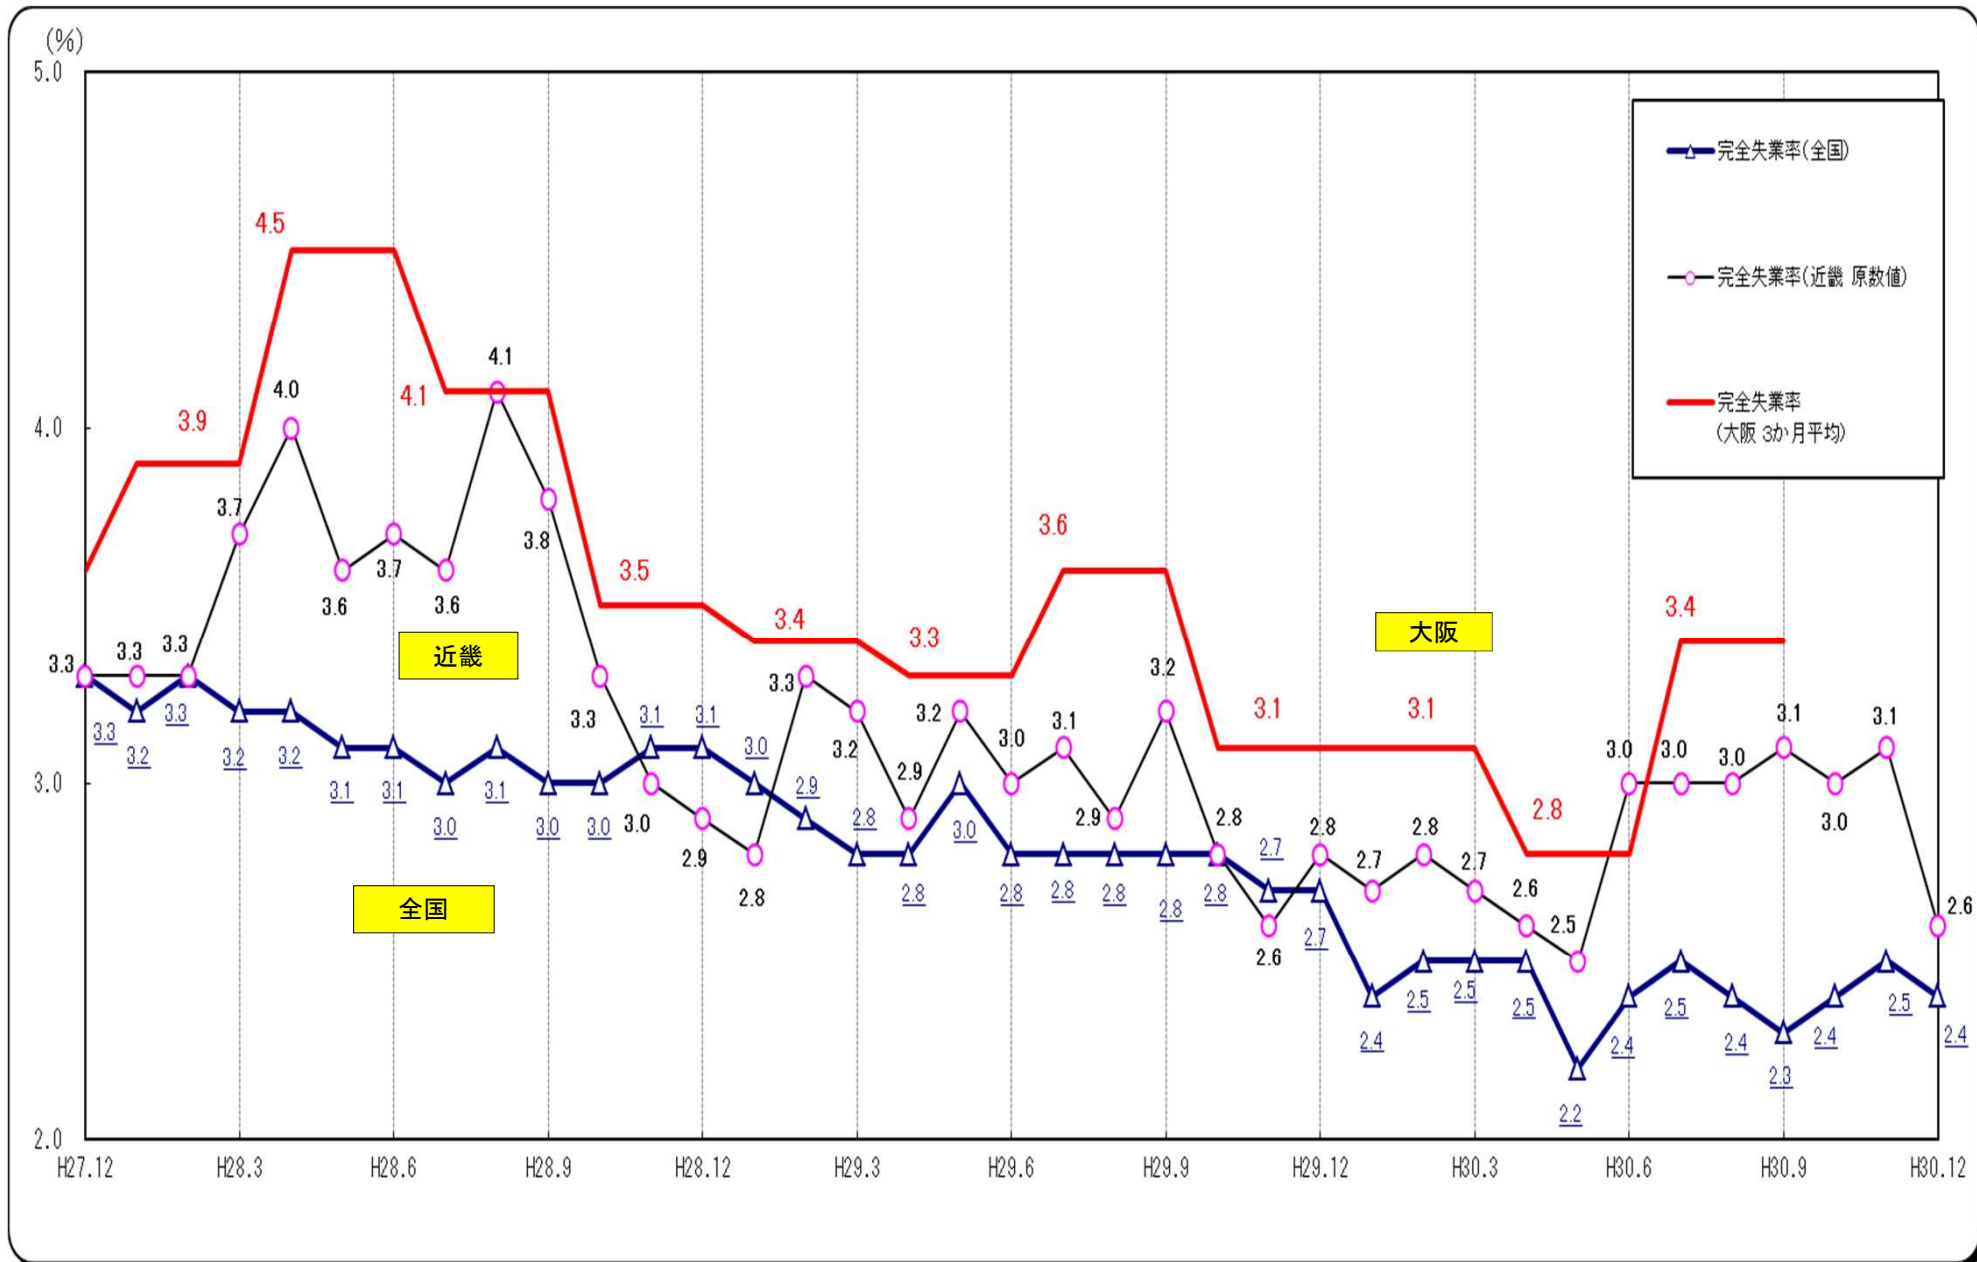

○完全失業率の推移（全国・近畿・大阪 月別（大阪は四半期別））

（資料出所）総務省「労働力調査」 注1. 全国は季節調整値。近畿・大阪は原数値。