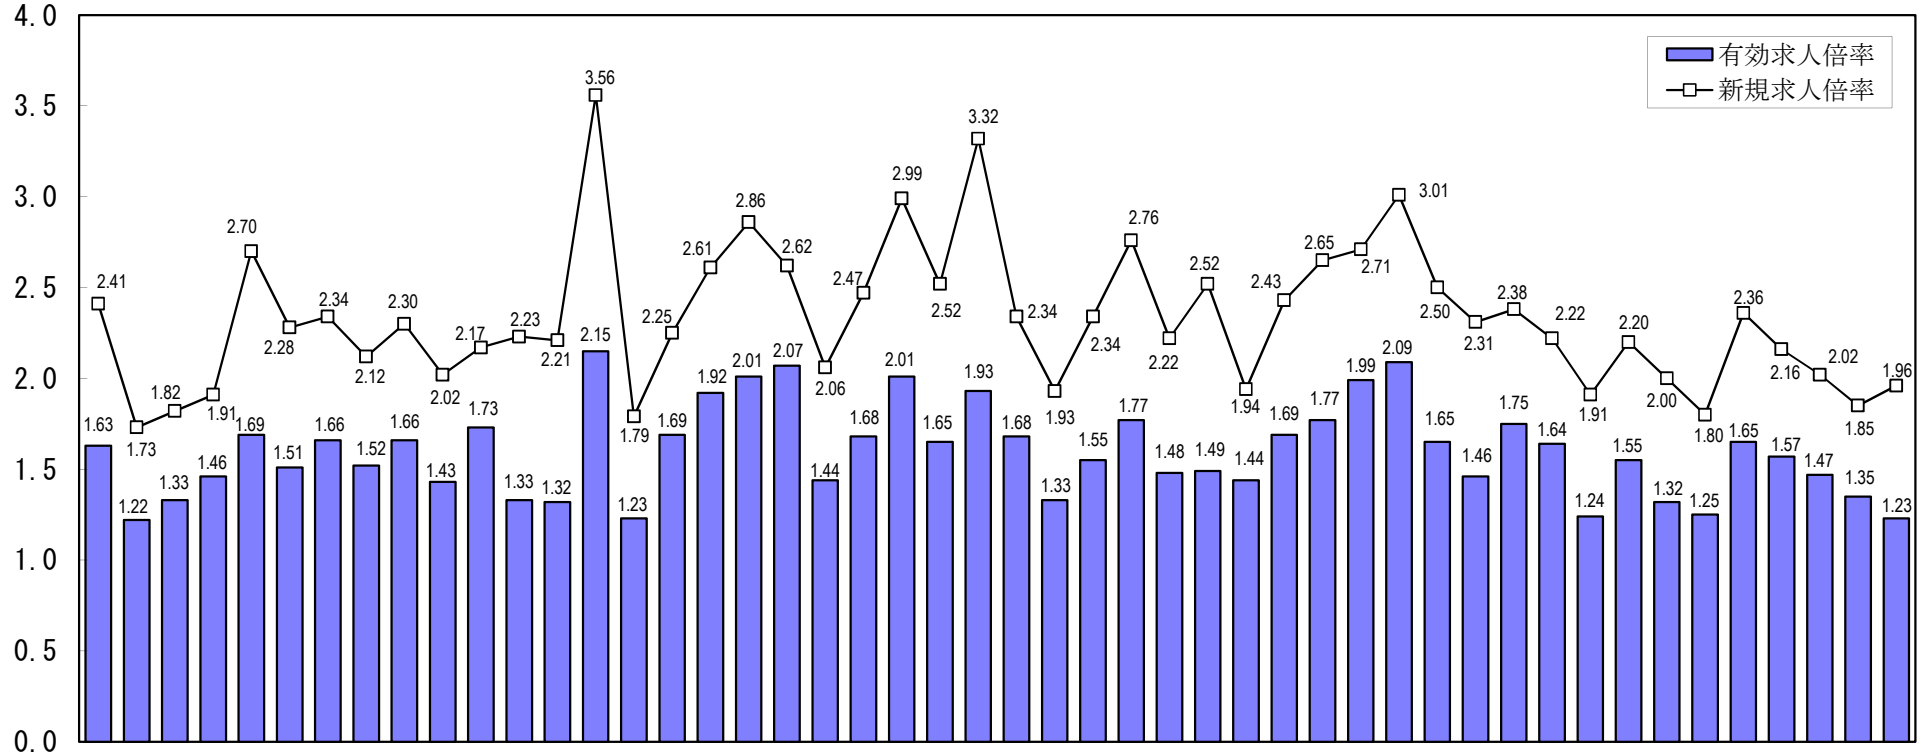

全国の求人倍率（季節調整値）
（平成30年12月）

単位：（倍）

全北青岩宮秋山福茨栃群埼千東神新富石福山長岐静愛三滋京大兵奈和鳥島岡広山徳香愛高福佐長熊大宮鹿沖
海 国道森手城田形島城木馬玉葉京川瀉山川井梨野阜岡知重賀都阪庫良山取根山島口島川媛知岡賀崎本分崎島縄

(注) パートタイムを含む。