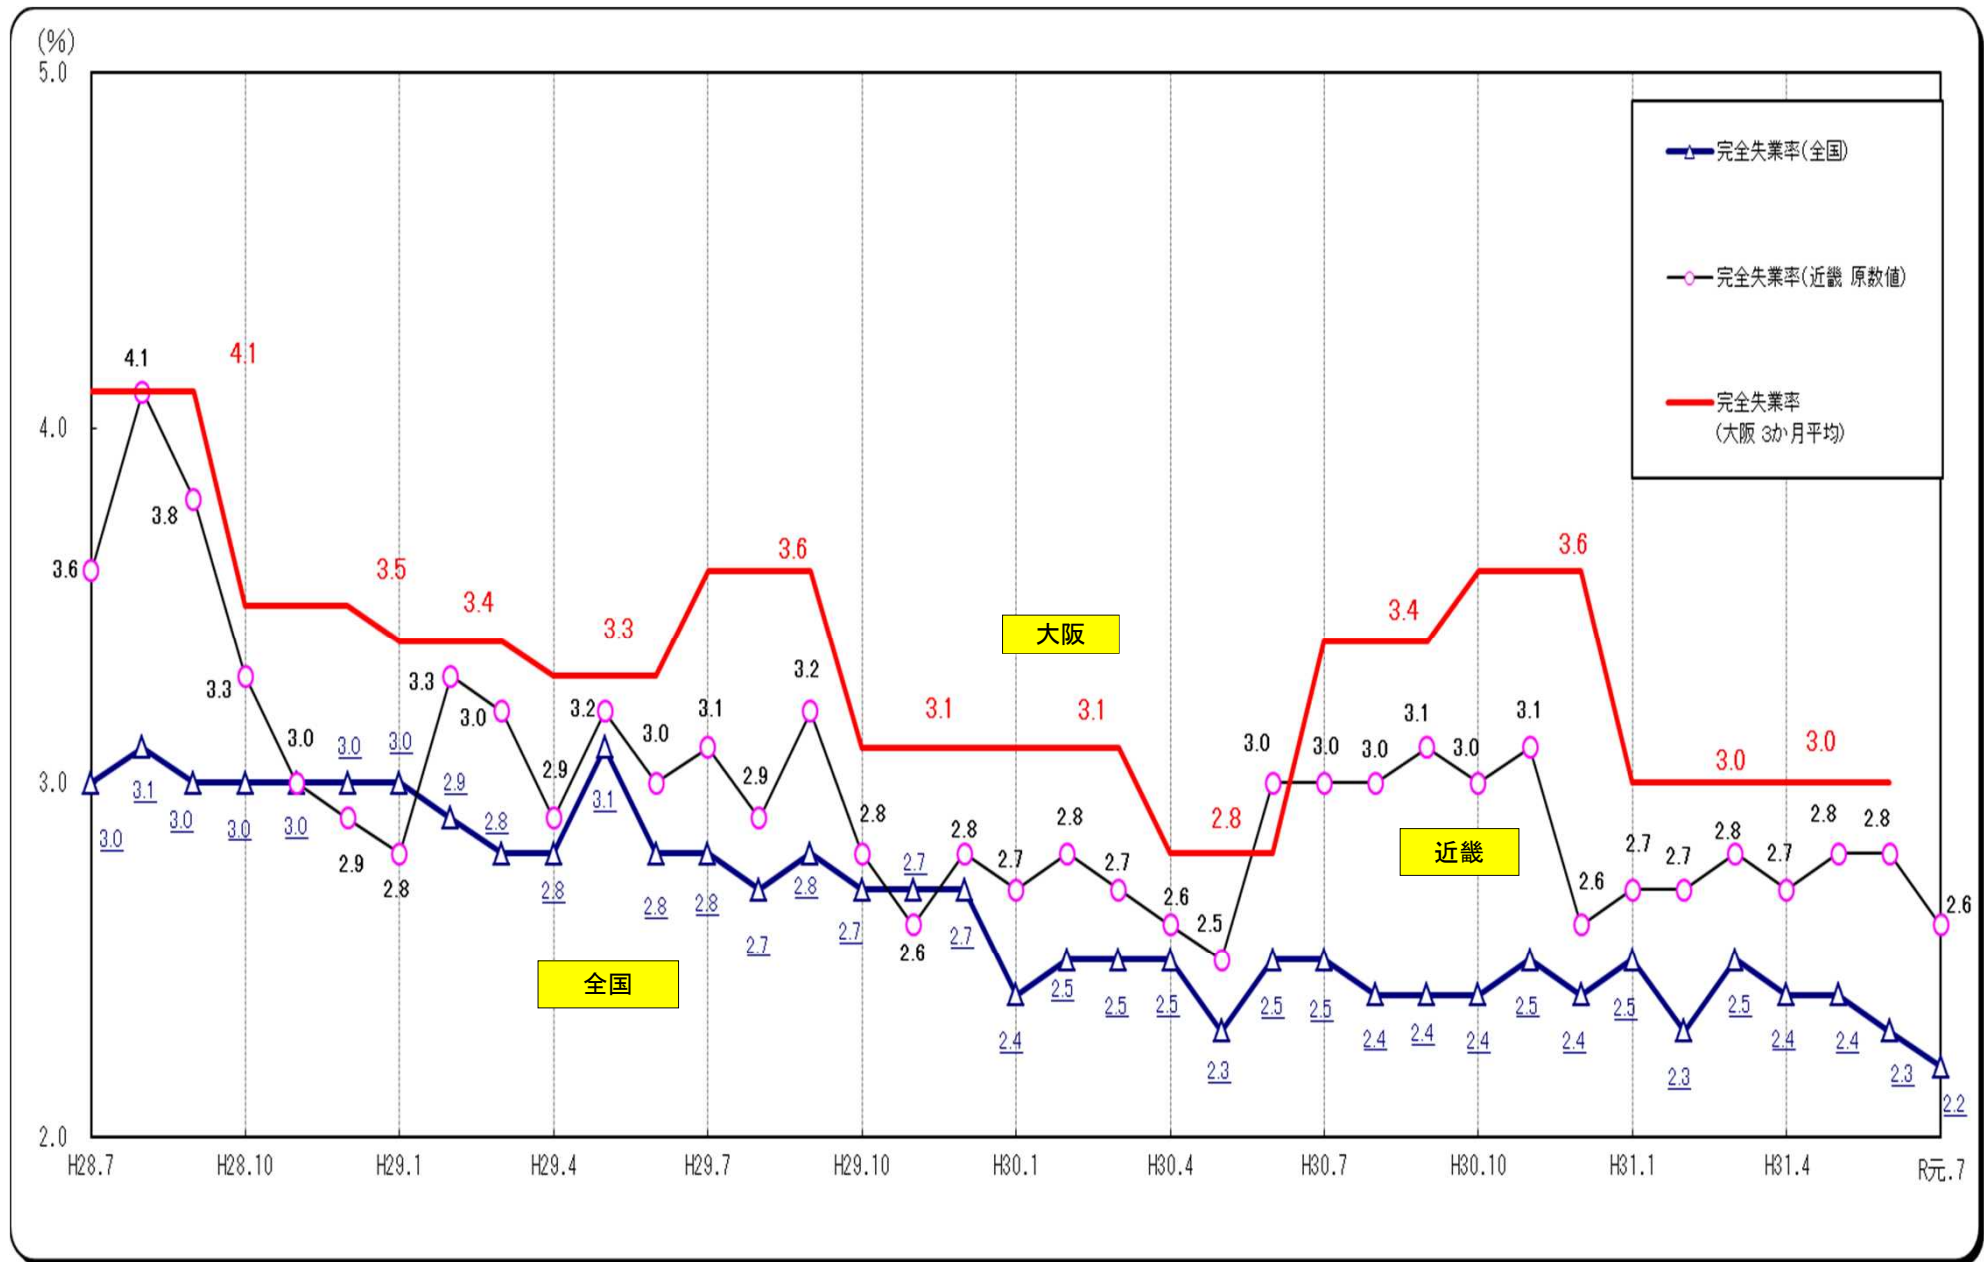

# ○完全失業率の推移（全国・近畿・大阪 月別（大阪は四半期別））

(資料出所) 総務省「労働力調査」 注1. 全国は季節調整値。近畿・大阪は原数値。