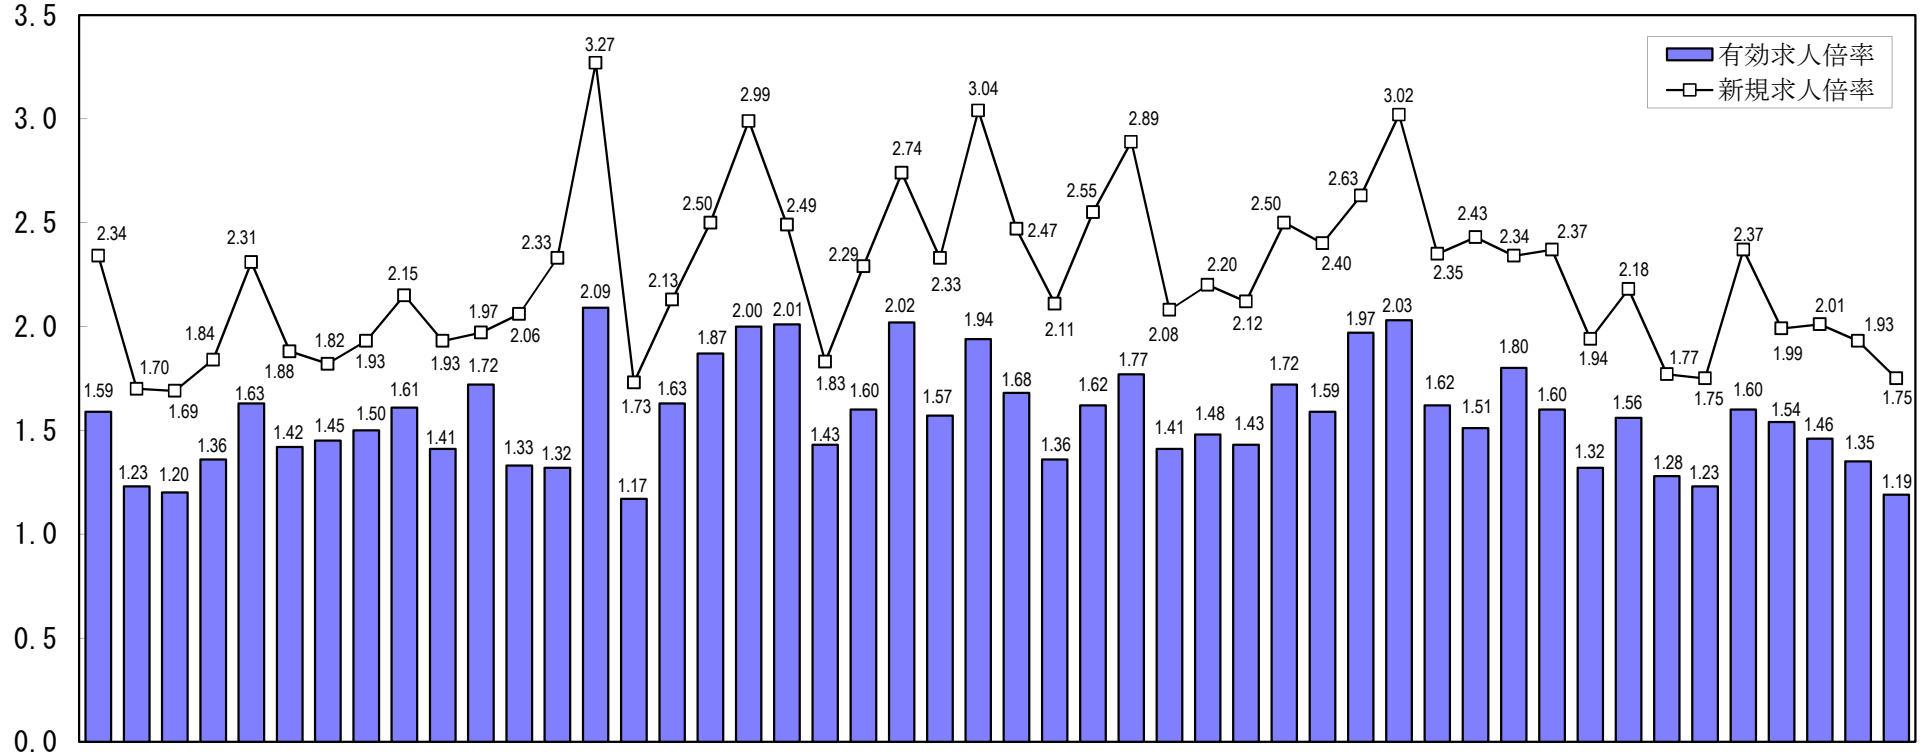

全国の求人倍率（季節調整値）  
（令和元年7月）

単位：（倍）

全北青岩宮秋山福茨栃群埼千東神新富石福山長岐静愛三滋京大兵奈和鳥島岡広山徳香愛高福佐長熊大宮鹿沖  
海 国 道 森 手 城 田 形 島 城 木 馬 玉 葉 京 川 瀧 山 川 井 梨 野 阜 岡 知 重 賀 都 阪 庫 良 山 取 根 山 島 口 島 川 媛 知 岡 賀 崎 本 分 崎 島 縄

(注) パートタイムを含む。