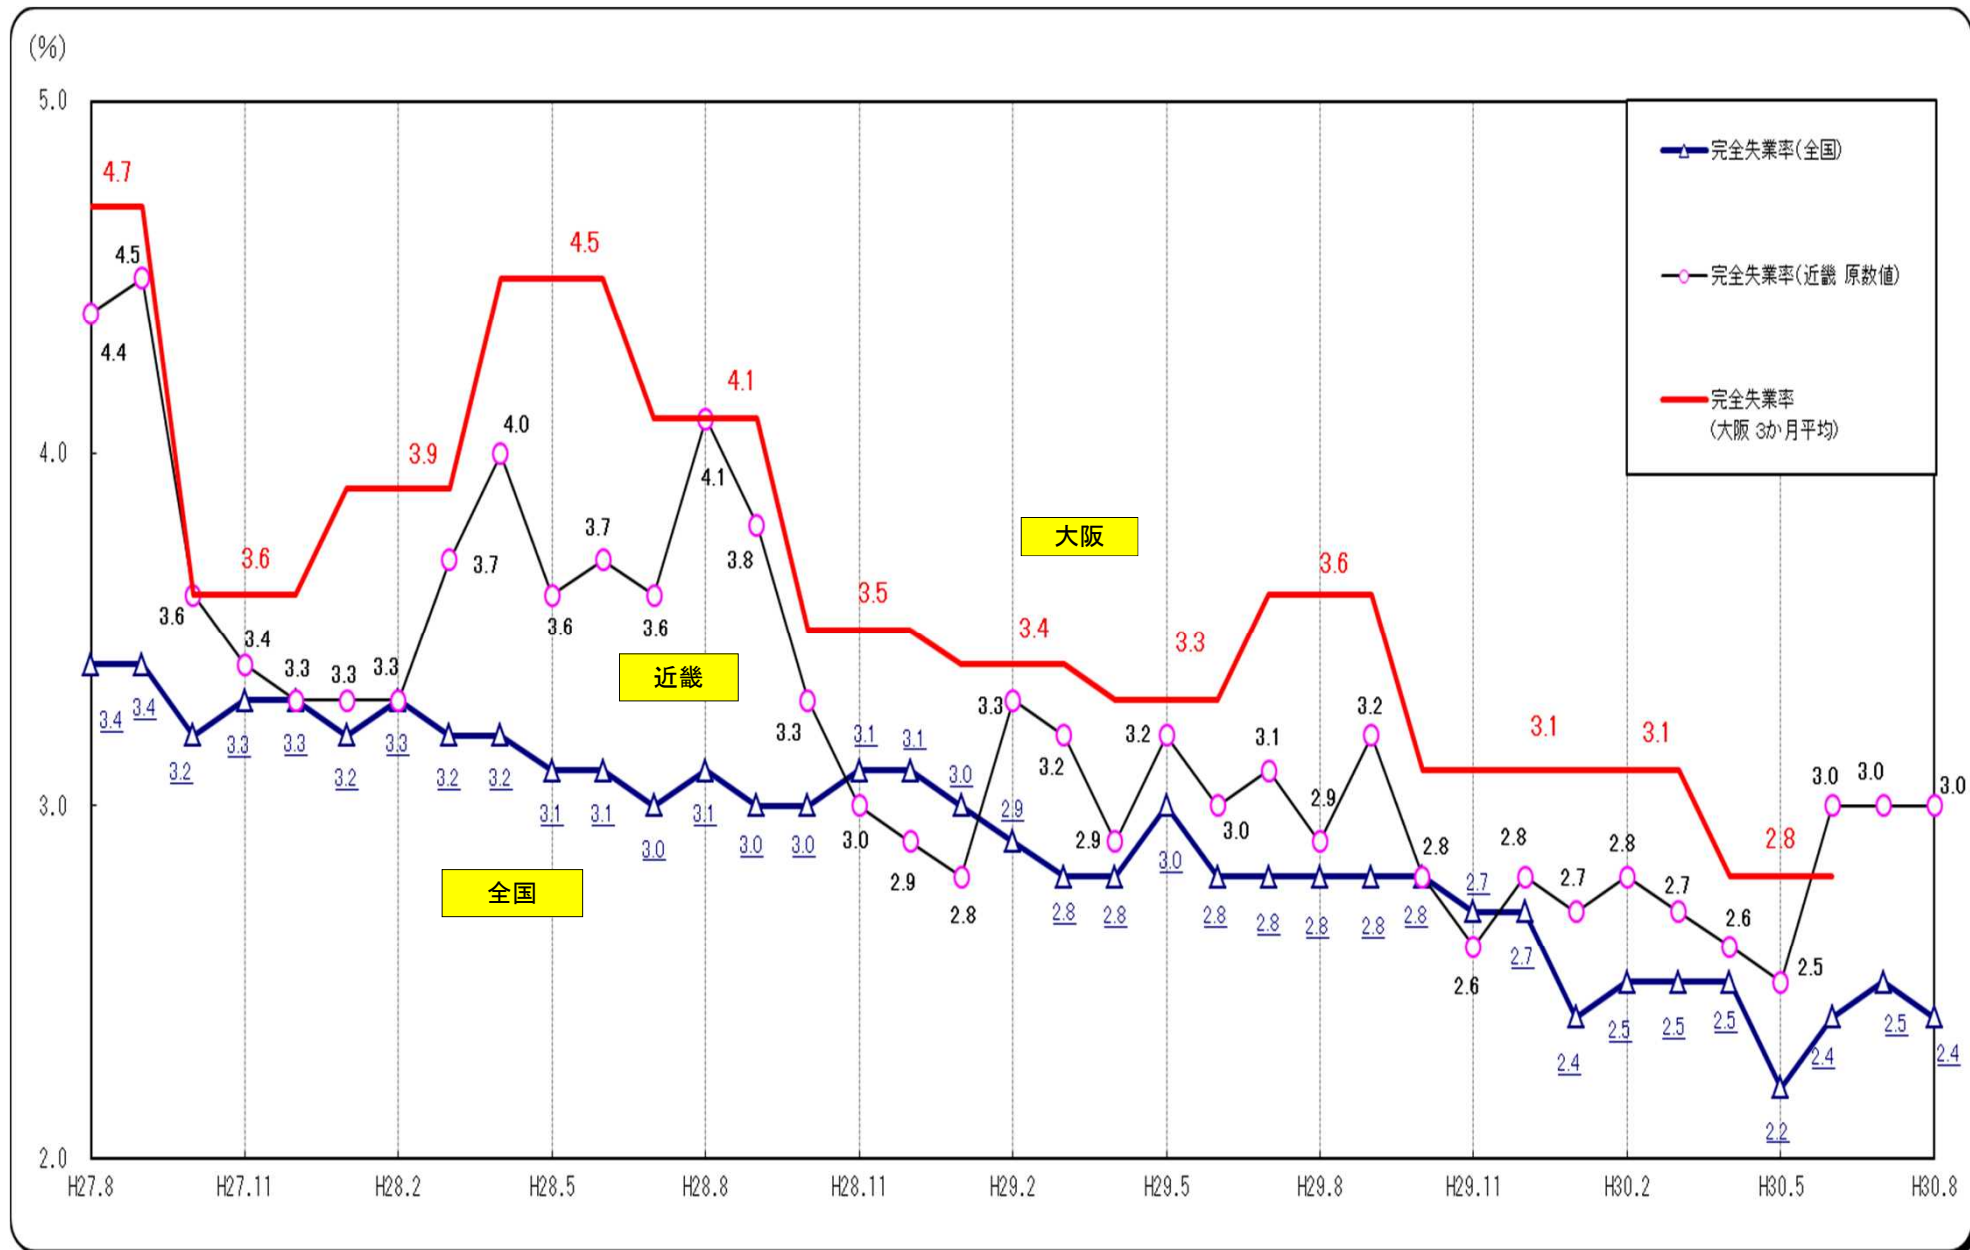

○完全失業率の推移（全国・近畿・大阪 月別（大阪は四半期別））

(資料出所) 総務省「労働力調査」 注1. 全国は季節調整値。近畿・大阪は原数値。