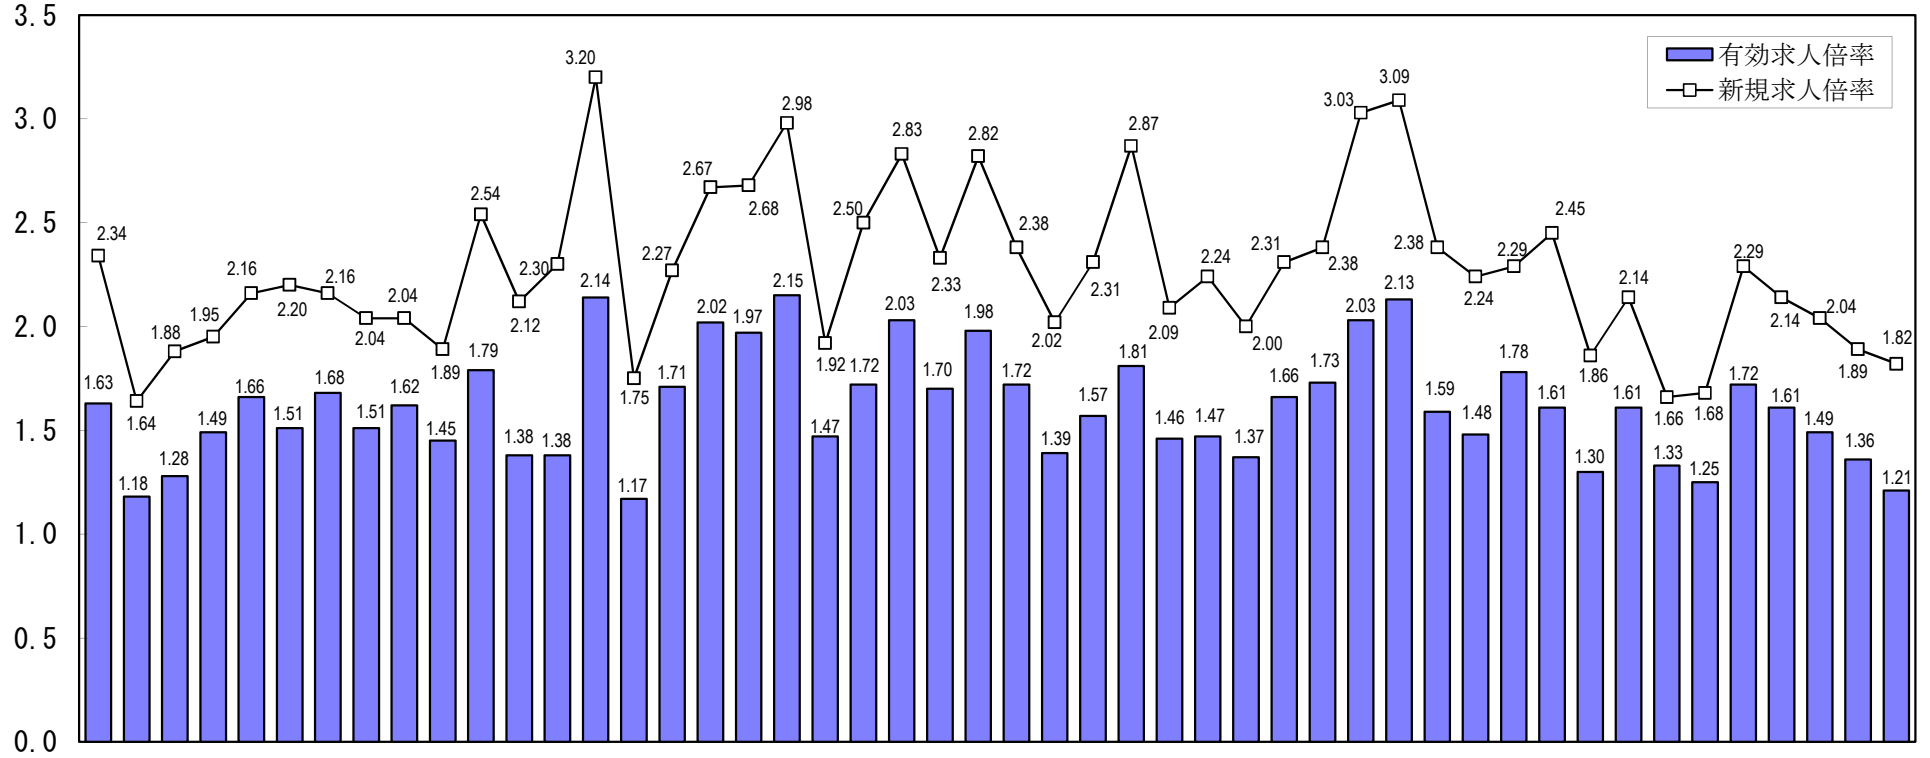

全国の求人倍率（季節調整値）
（平成30年8月）

単位：（倍）

全北青岩宮秋山福茨栃群埼千東神新富石福山長岐静愛三滋京大兵奈和鳥島岡広山徳香愛高福佐長熊大宮鹿沖
海 道 森 手 城 田 形 島 城 木 馬 玉 葉 京 川 瀧 山 川 井 梨 野 阜 岡 知 重 賀 都 阪 庫 良 山 取 根 山 島 口 島 川 媛 知 岡 賀 崎 本 分 崎 島 縄

(注) パートタイムを含む。