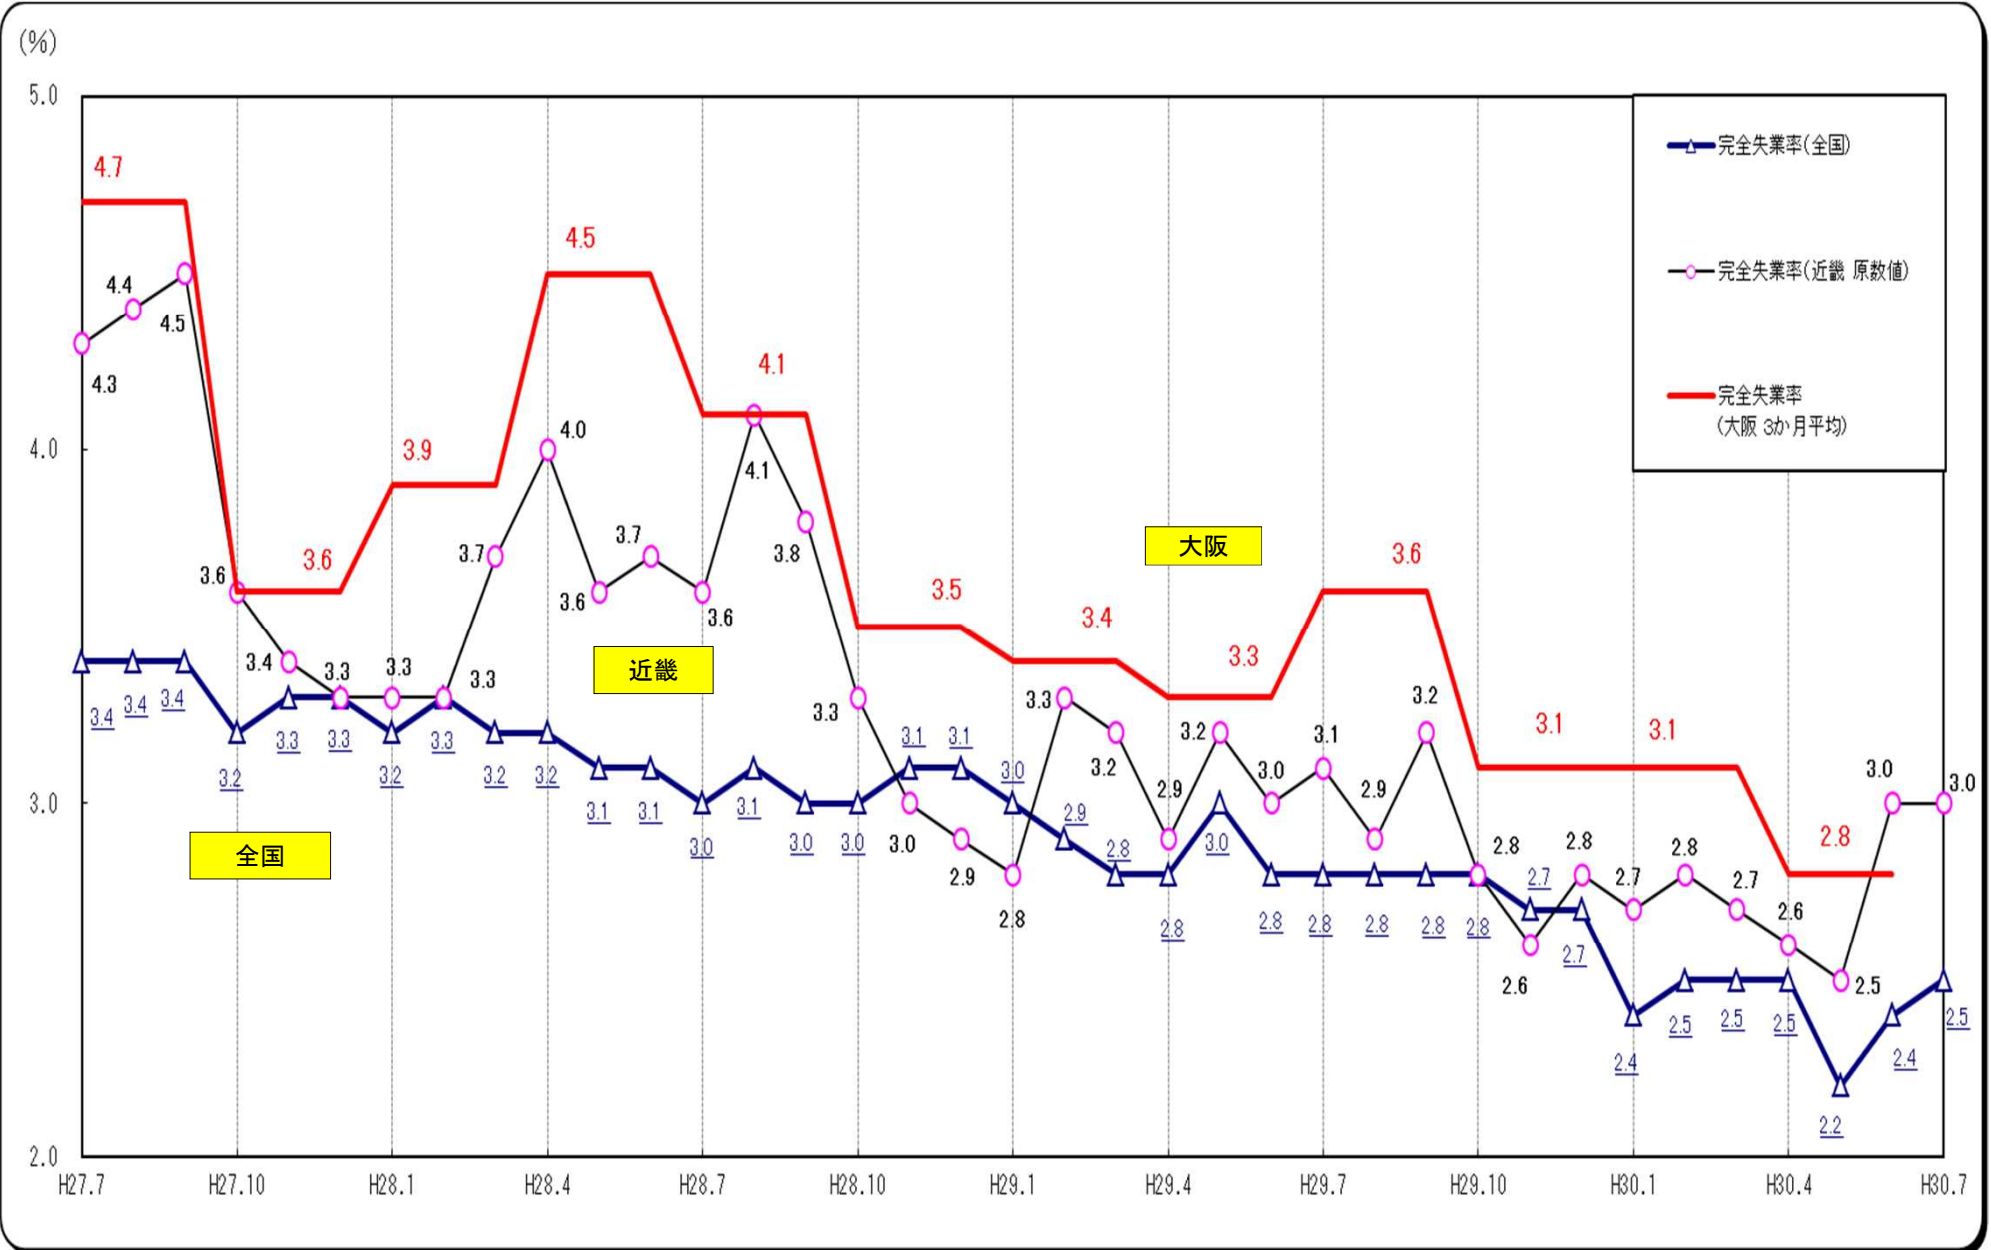

# ○完全失業率の推移（全国・近畿・大阪 月別（大阪は四半期別））

（資料出所）総務省「労働力調査」 注1. 全国は季節調整値。近畿・大阪は原数値。