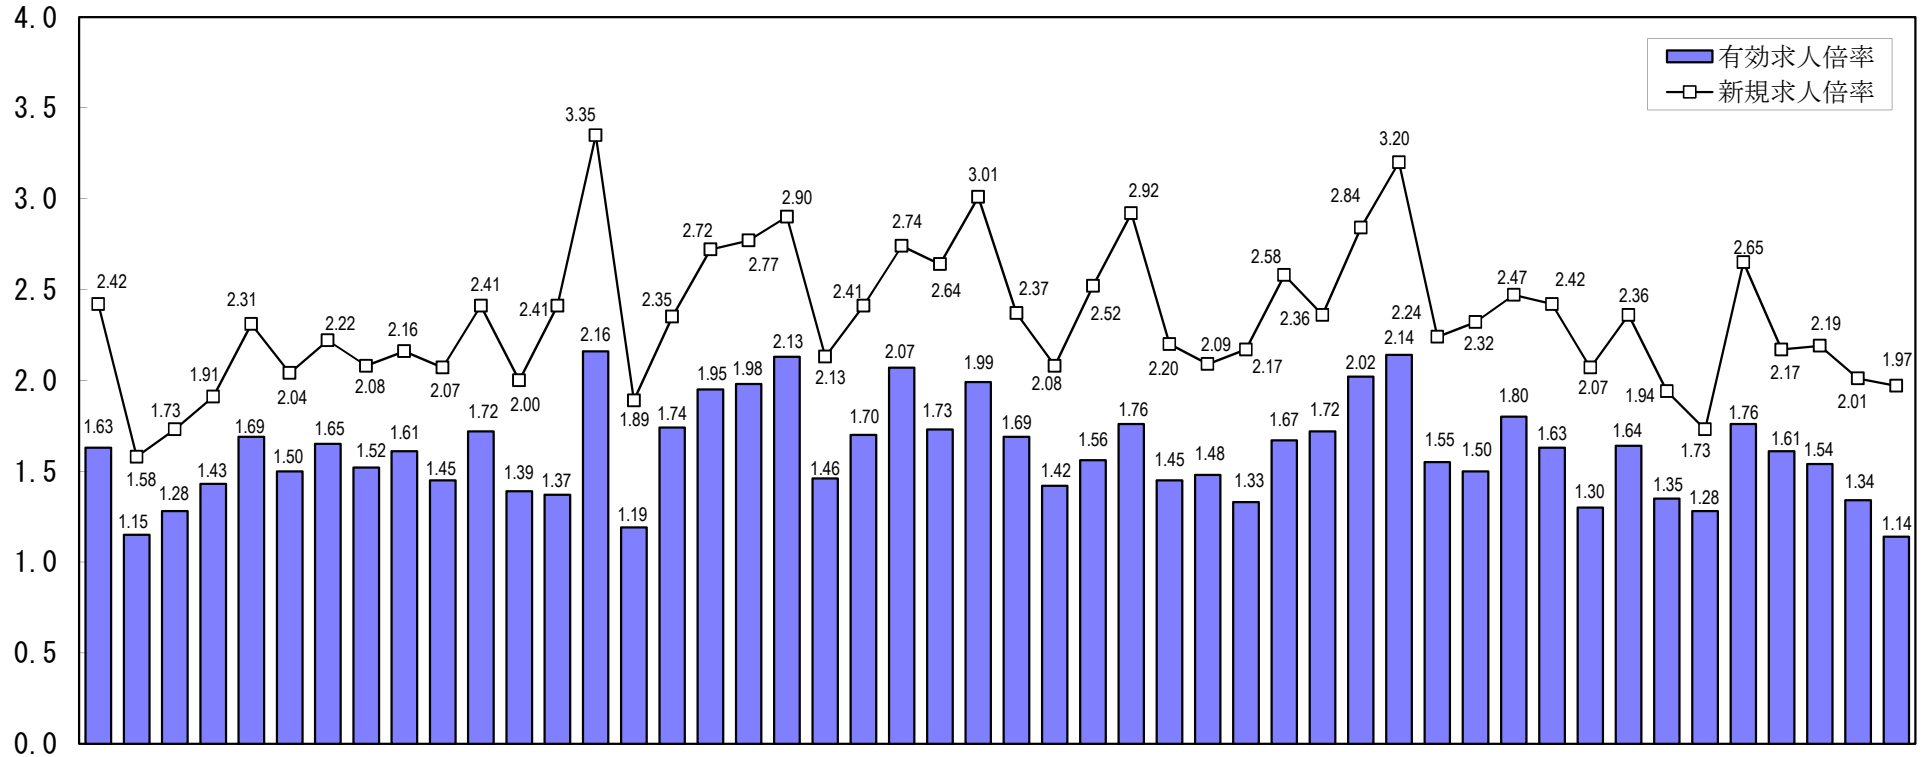

全国の求人倍率（季節調整値）
（平成30年7月）

単位：（倍）

全海 北海道 青森県 岩手県 宮城県 秋田県 山形県 福島県 茨城県 栃木県 群馬県 埼玉県 千葉県 東京都 神奈川県 新潟県 富山県 石川県 福井県 山梨県 長野県 岐阜県 静岡県 愛知県 三重県 滋賀県 京都府 大阪府 兵庫県 奈良県 和歌山県 鳥取県 島根県 岡山県 広島県 山口県 徳島県 香川県 愛媛県 高知県 福岡県 佐賀県 長門県 熊本県 大分県 宮崎県 鹿児島県 沖縄県