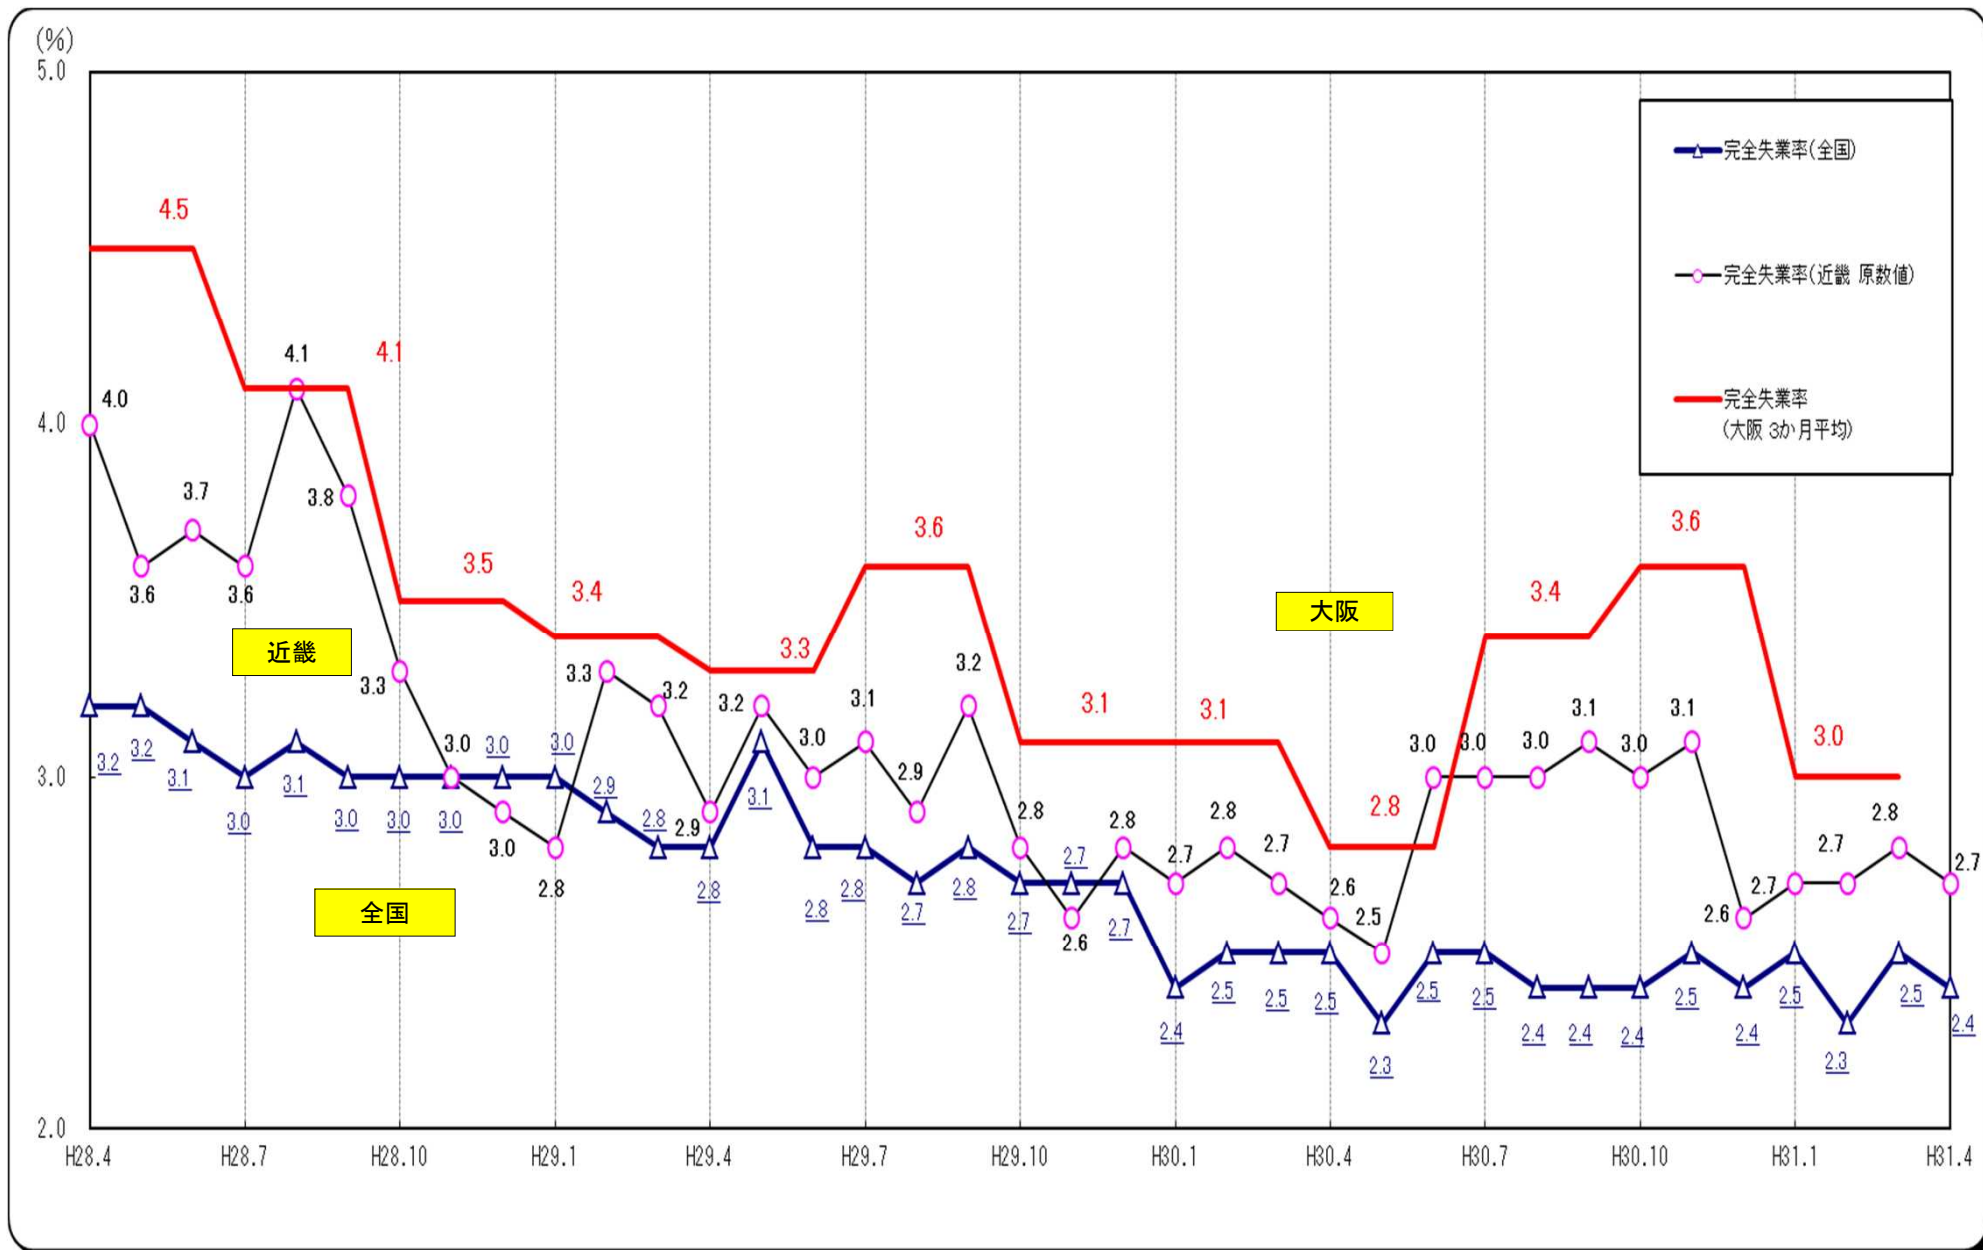

# ○完全失業率の推移（全国・近畿・大阪 月別（大阪は四半期別））

(資料出所) 総務省「労働力調査」 注1. 全国は季節調整値。近畿・大阪は原数値。