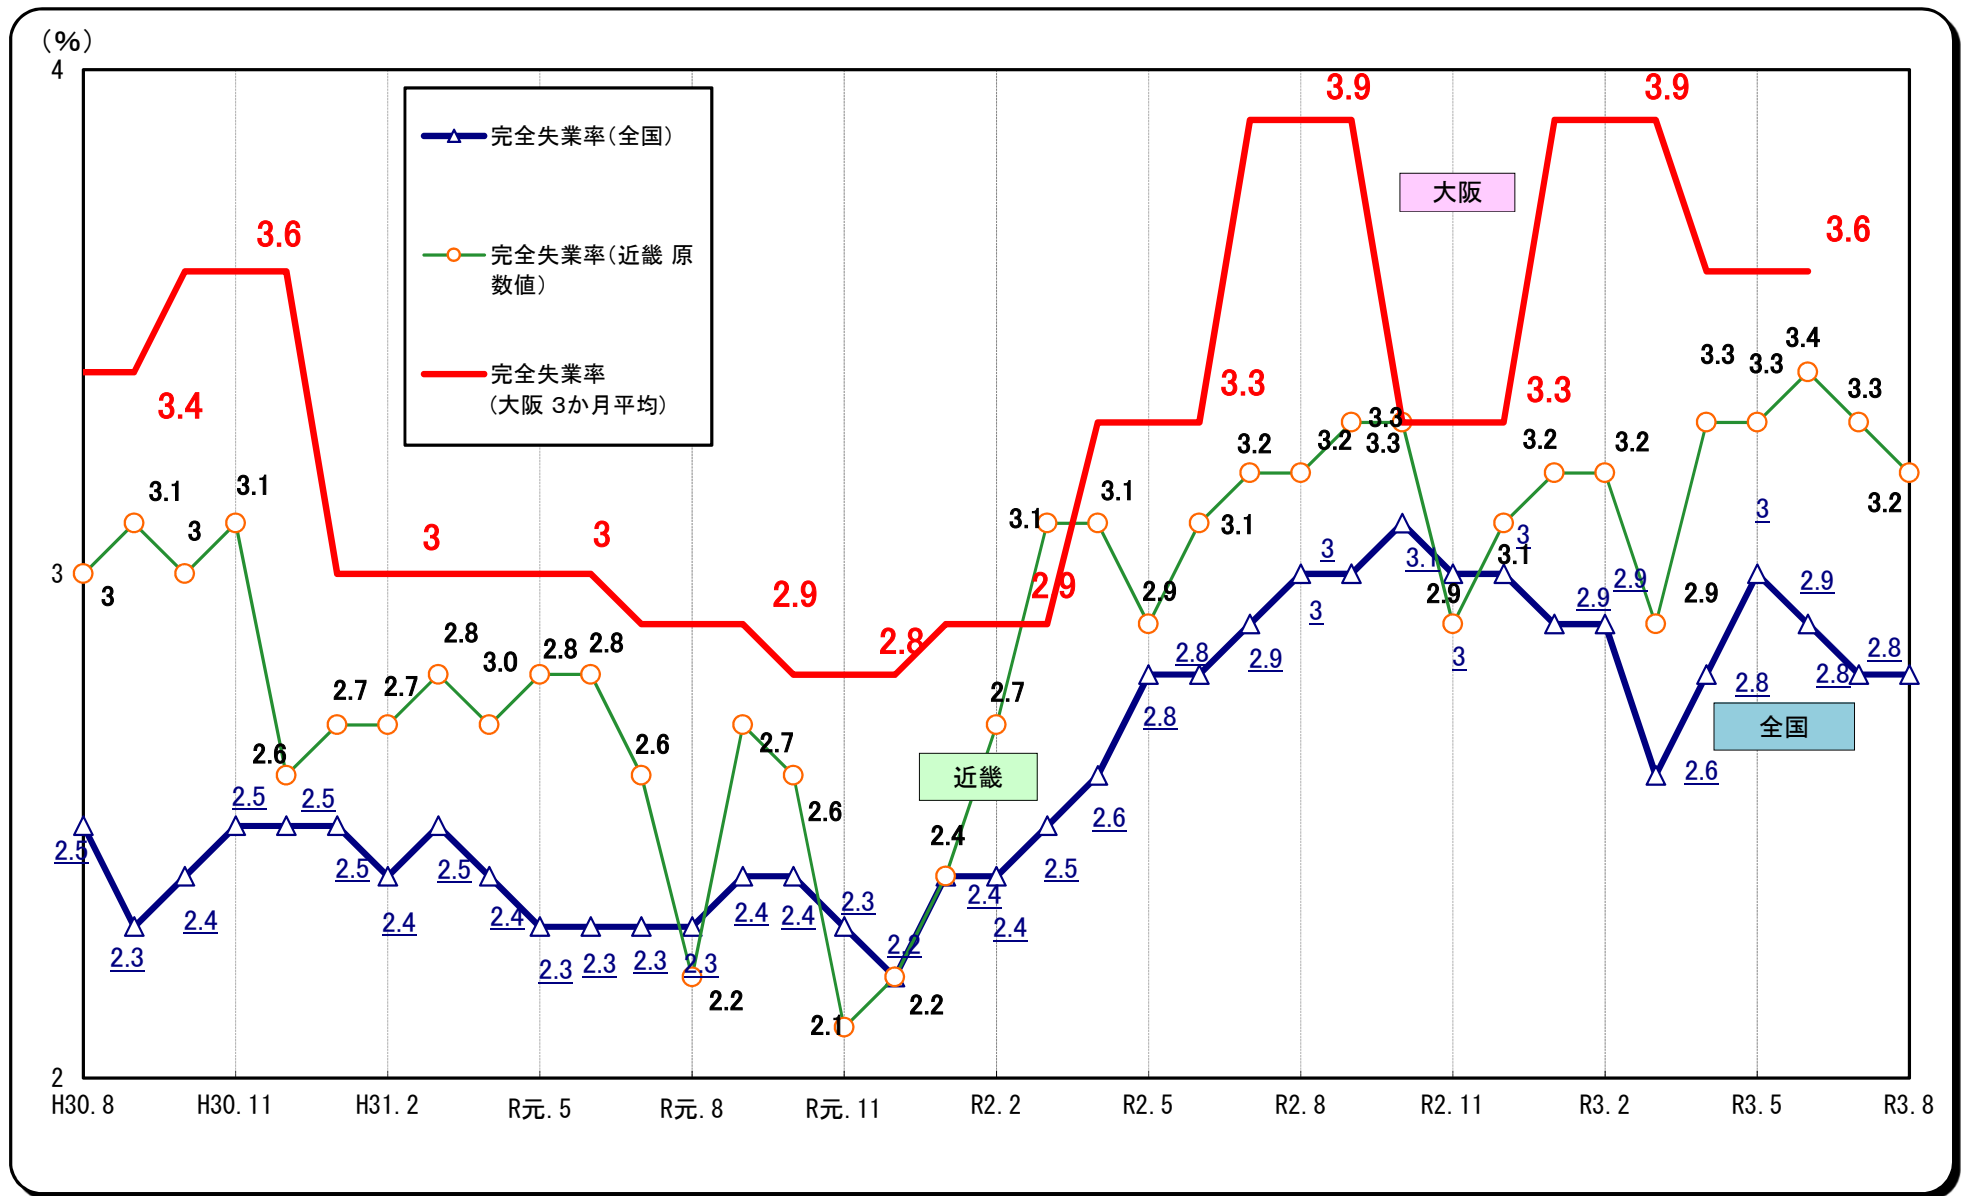

○完全失業率の推移（全国・近畿・大阪 月別（大阪は四半期別））

(資料出所) 総務省「労働力調査」 注1. 全国は季節調整値。近畿・大阪は原数値。