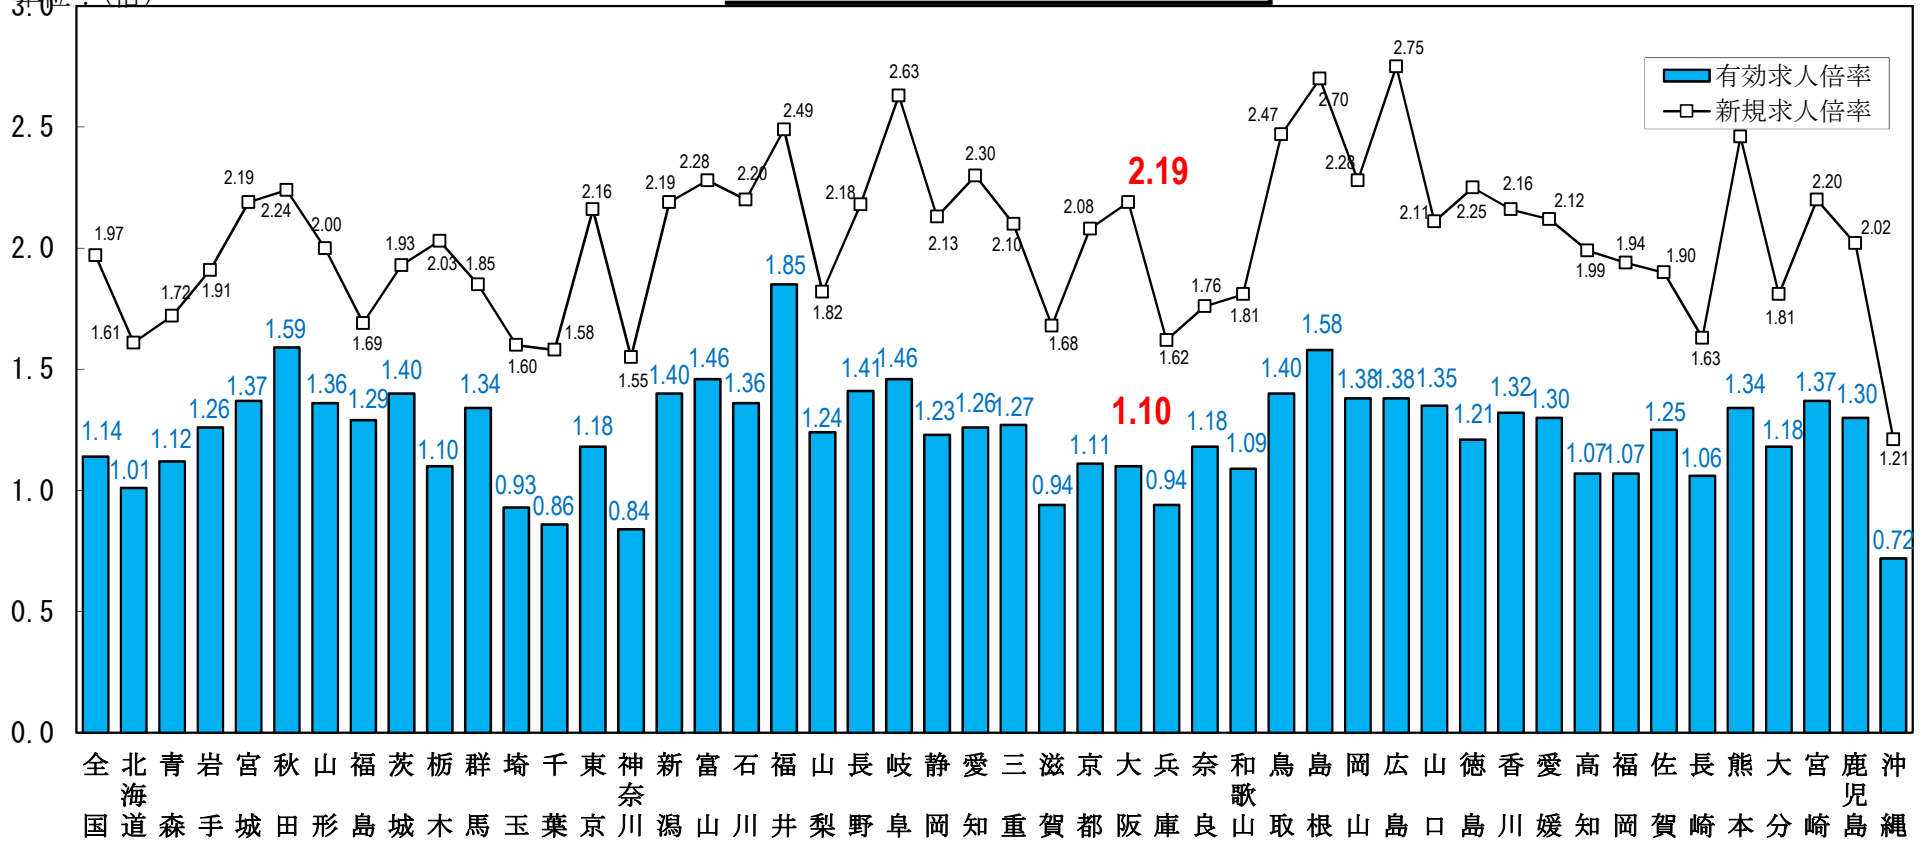

全国の求人倍率（季節調整値）
（令和3年8月）

単位：（倍）

（注）パートタイムを含む。