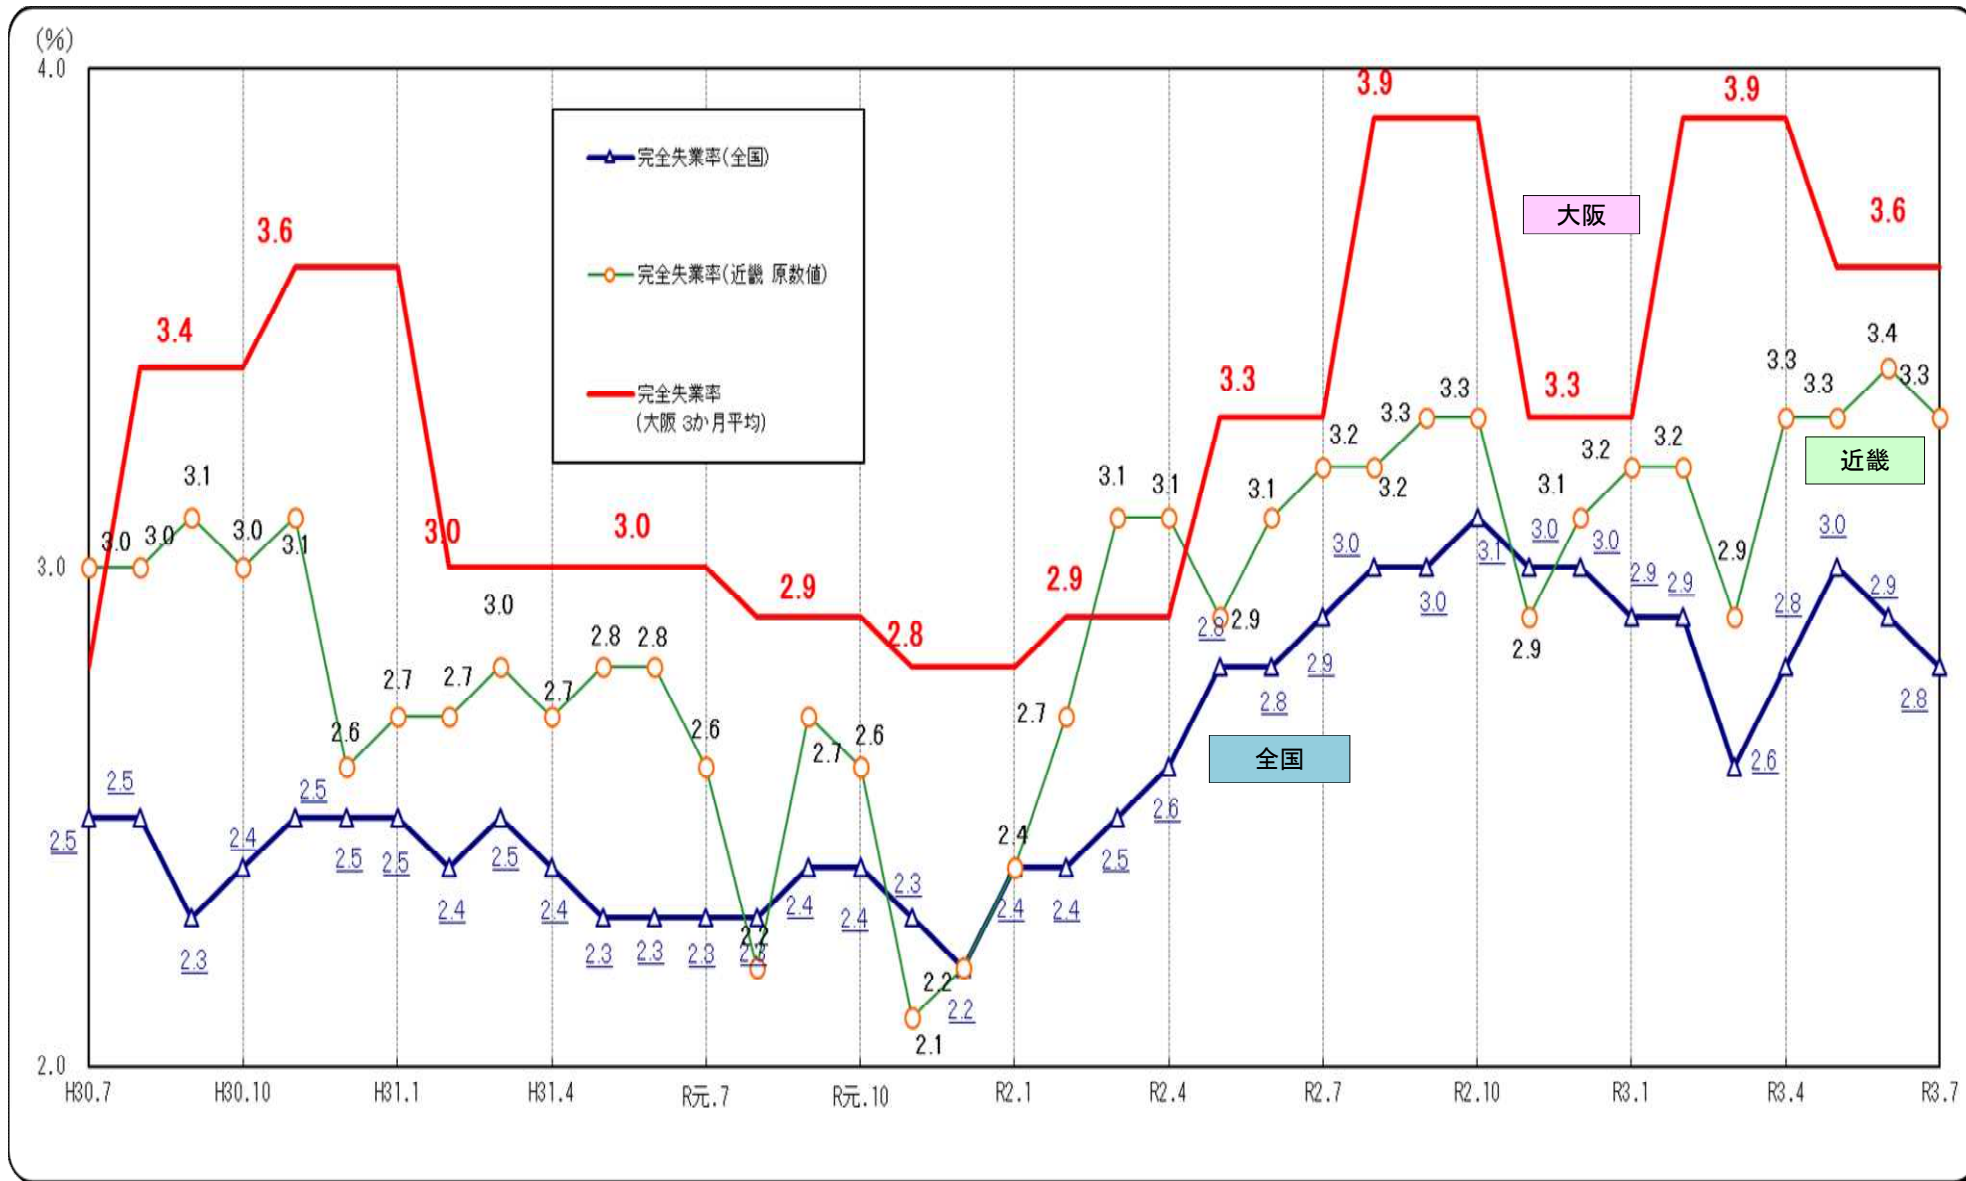

○完全失業率の推移（全国・近畿・大阪 月別（大阪は四半期別））

(資料出所) 総務省「労働力調査」 注1. 全国は季節調整値。近畿・大阪は原数値。