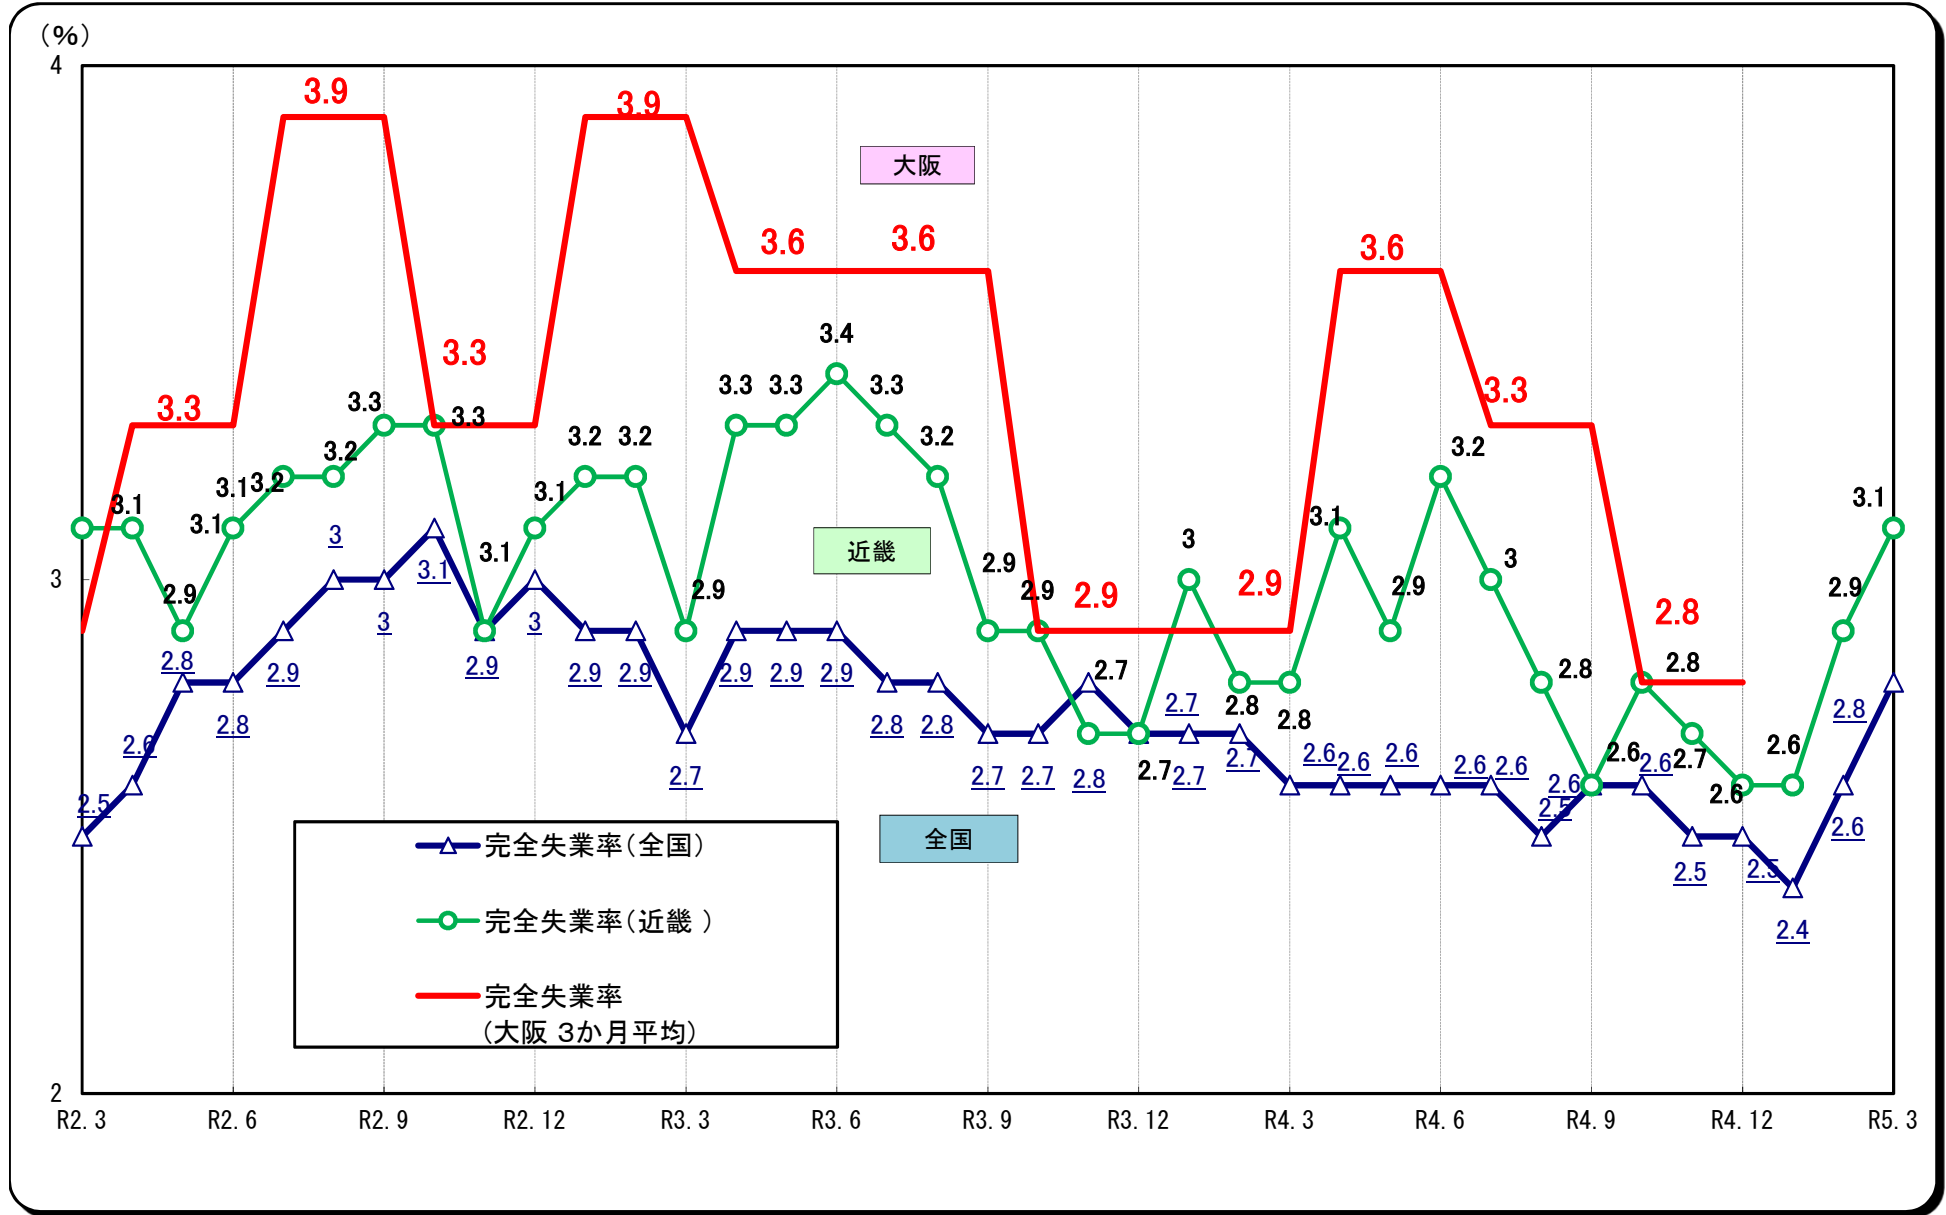

# ○完全失業率の推移（全国・近畿・大阪 月別（大阪は四半期別））

(資料出所) 総務省「労働力調査」 注1. 全国は季節調整値。近畿・大阪は原数値。