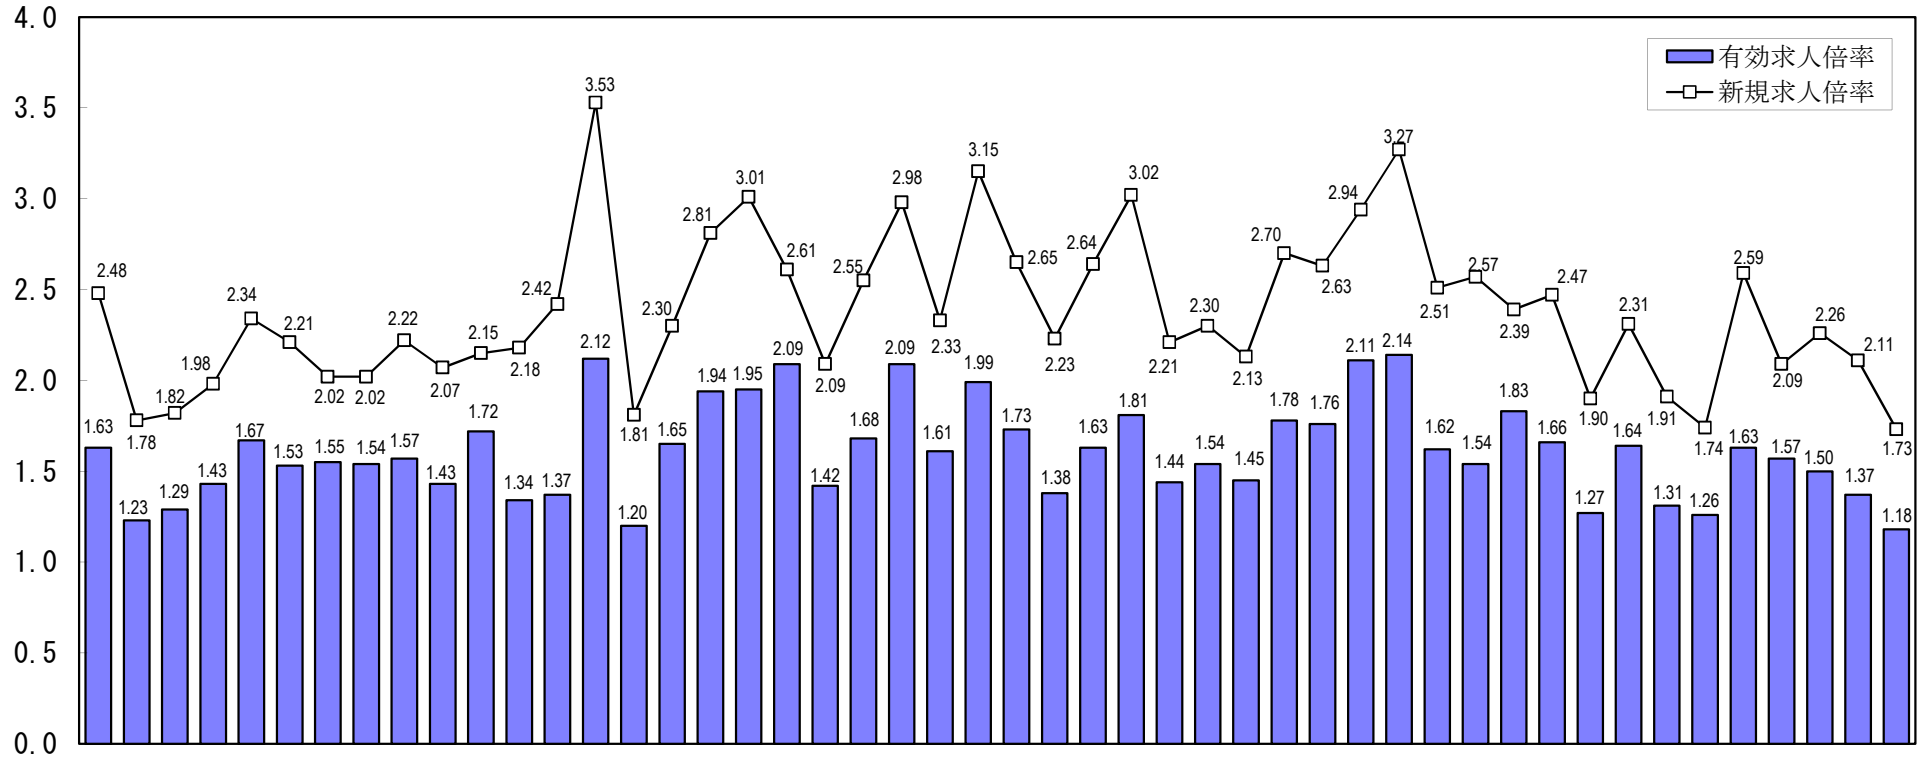

全国の求人倍率（季節調整値）
（平成31年4月）

単位：（倍）

全北青岩宮秋山福茨栃群埼千東神新富石福山長岐静愛三滋京大兵奈和鳥島岡広山徳香愛高福佐長熊大宮鹿沖
海 道 森 手 城 田 形 島 城 木 馬 玉 葉 京 川 潟 山 川 井 梨 野 阜 岡 知 重 賀 都 阪 庫 良 山 取 根 山 島 口 島 川 媛 知 岡 賀 崎 本 分 崎 島 縄
(注) パートタイムを含む。