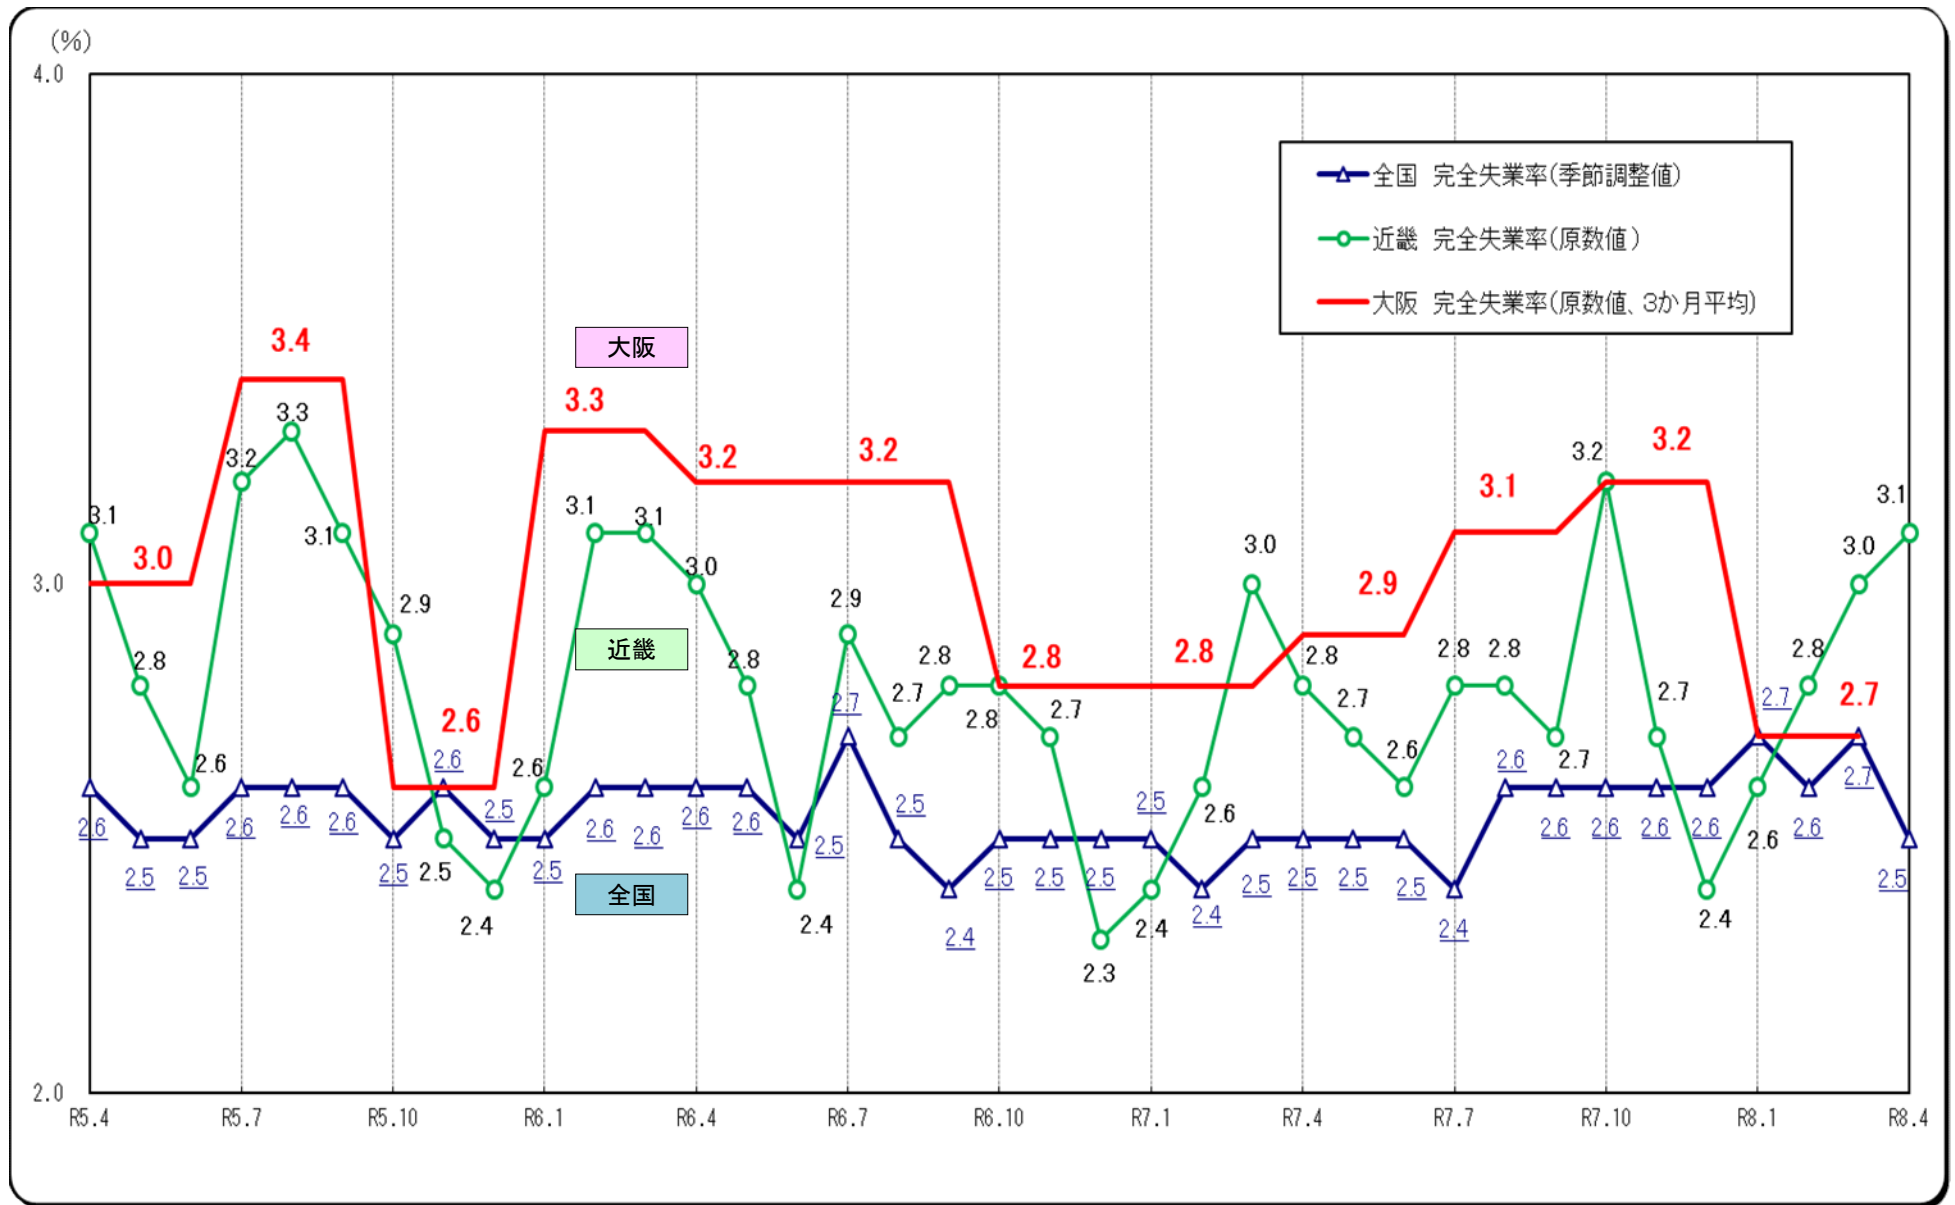

○完全失業率の推移（全国・近畿・大阪 月別（大阪は四半期別））

(資料出所) 総務省「労働力調査」 注1. 全国は季節調整値。近畿・大阪は原数値。