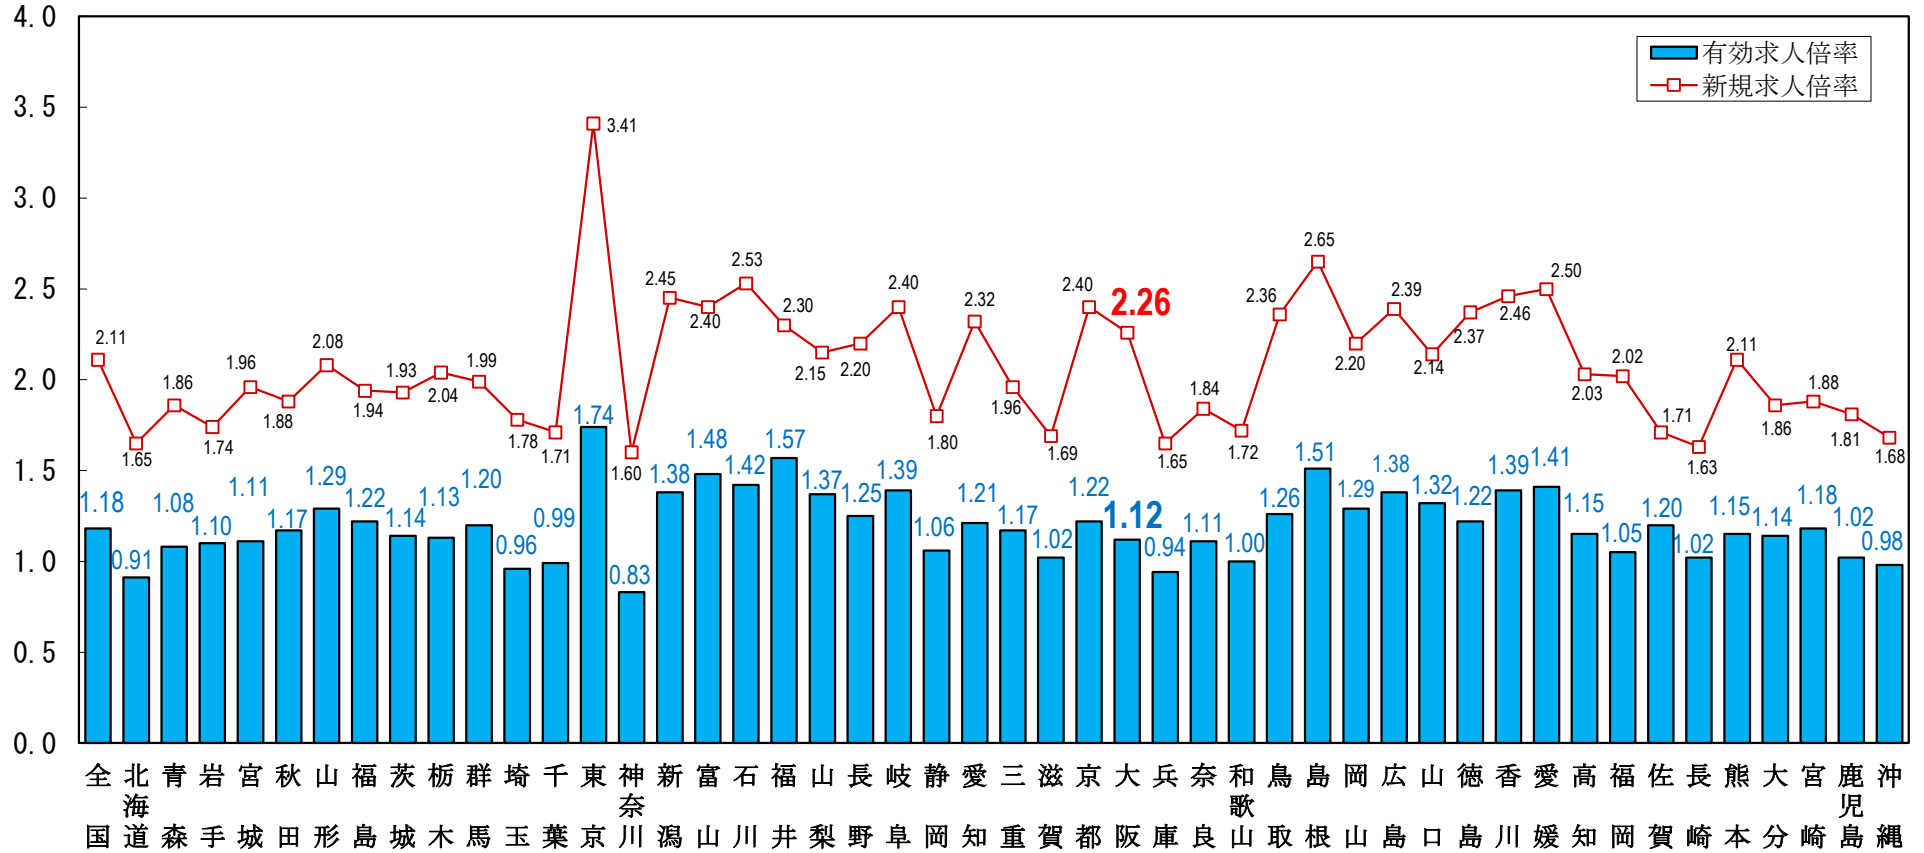

全国の求人倍率（季節調整値）
（令和8年4月）

単位：（倍）

（注）パートタイムを含む。