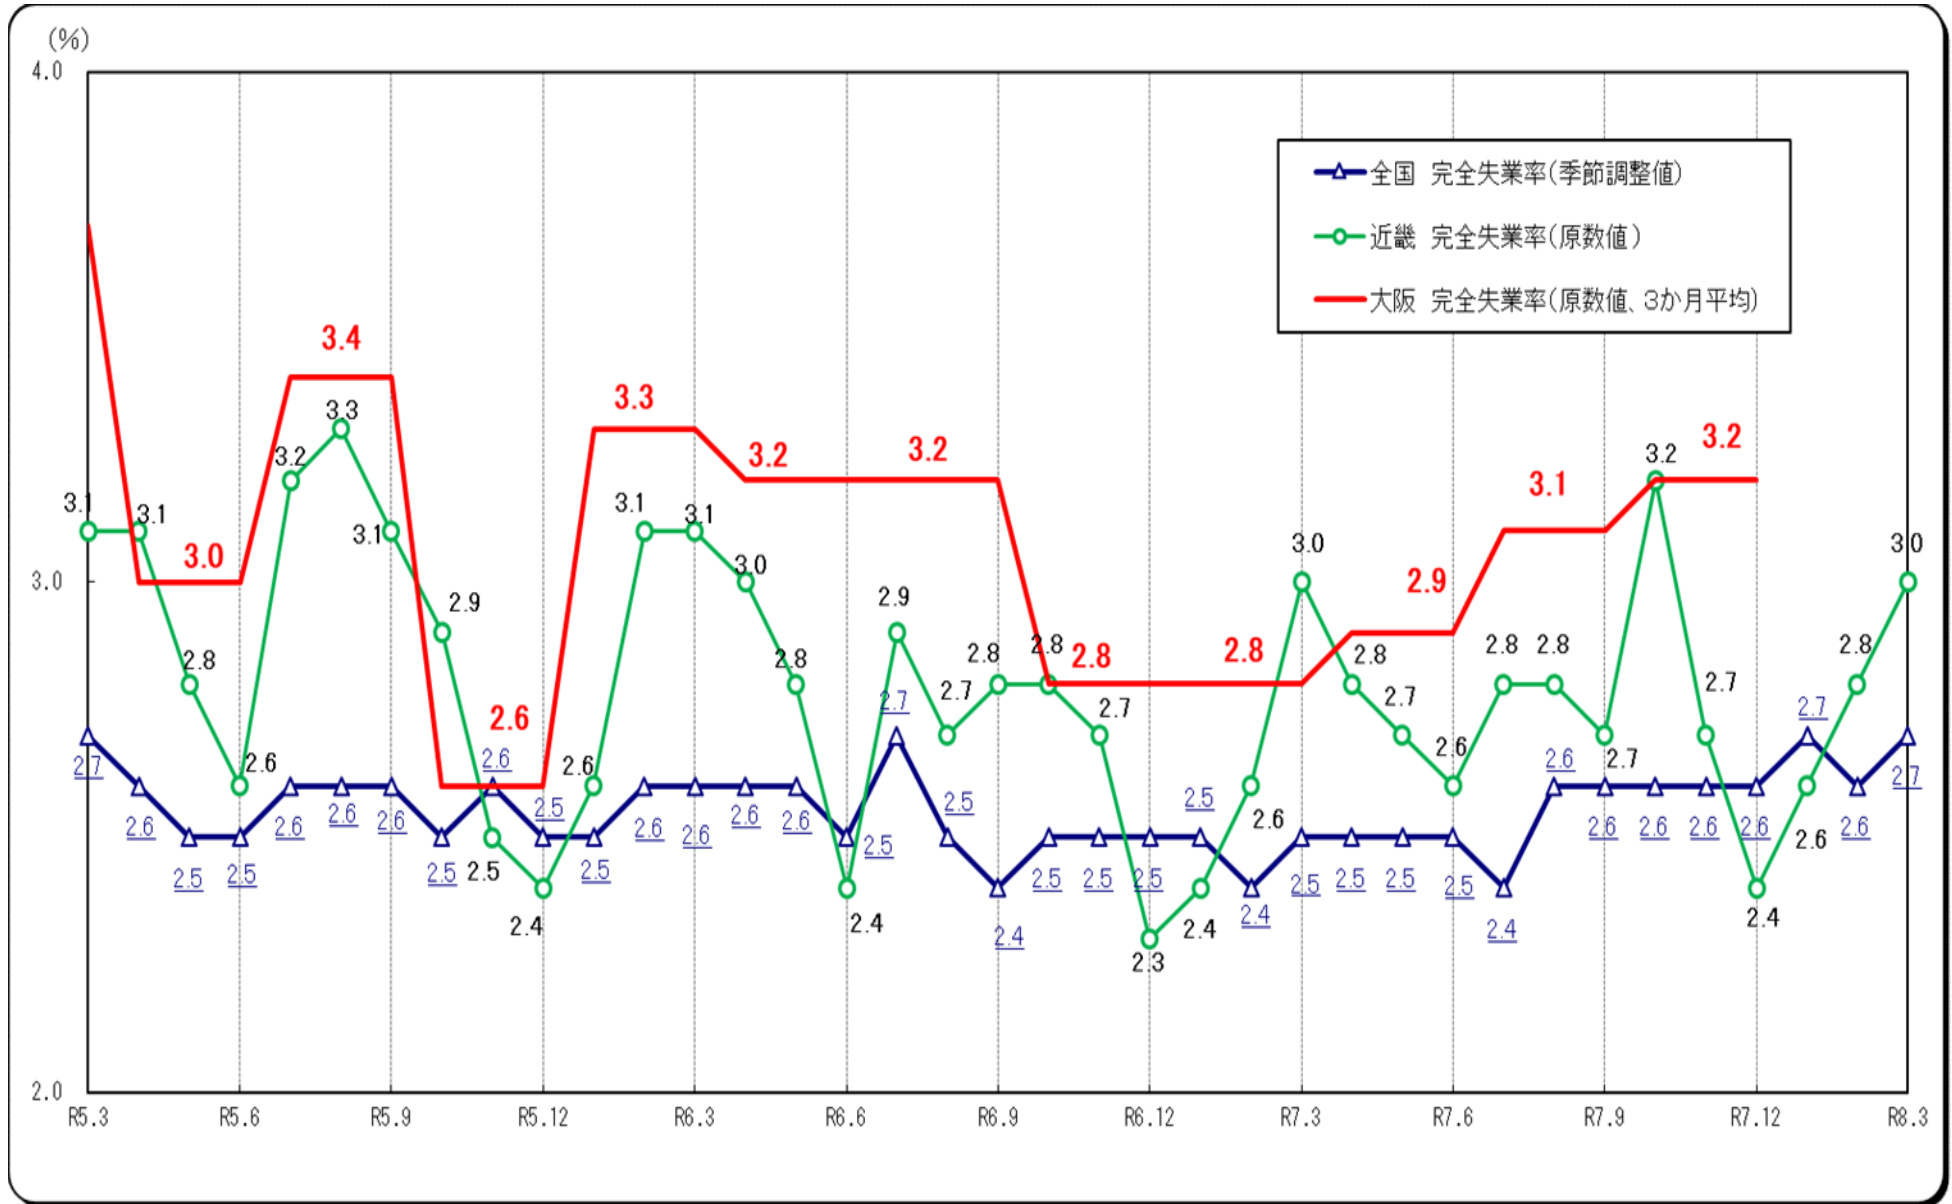

○完全失業率の推移（全国・近畿・大阪 月別（大阪は四半期別））

(資料出所) 総務省「労働力調査」 注1. 全国は季節調整値。近畿・大阪は原数値。