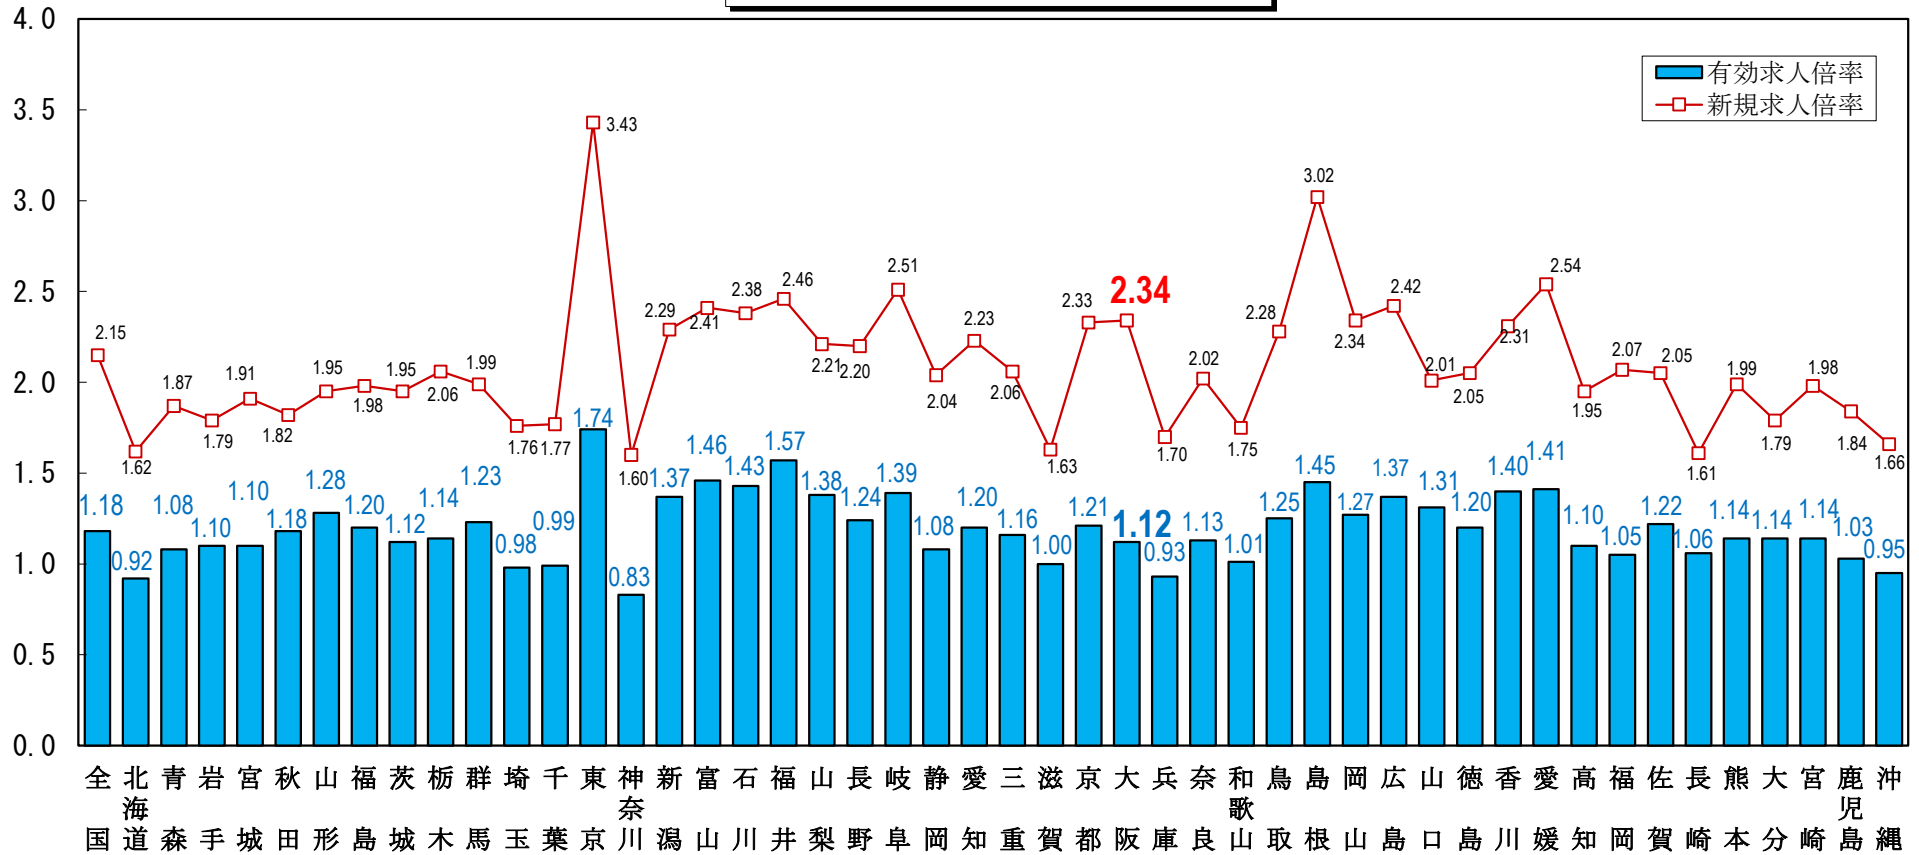

全国の求人倍率（季節調整値）
（令和8年3月）

単位：（倍）

（注）パートタイムを含む。