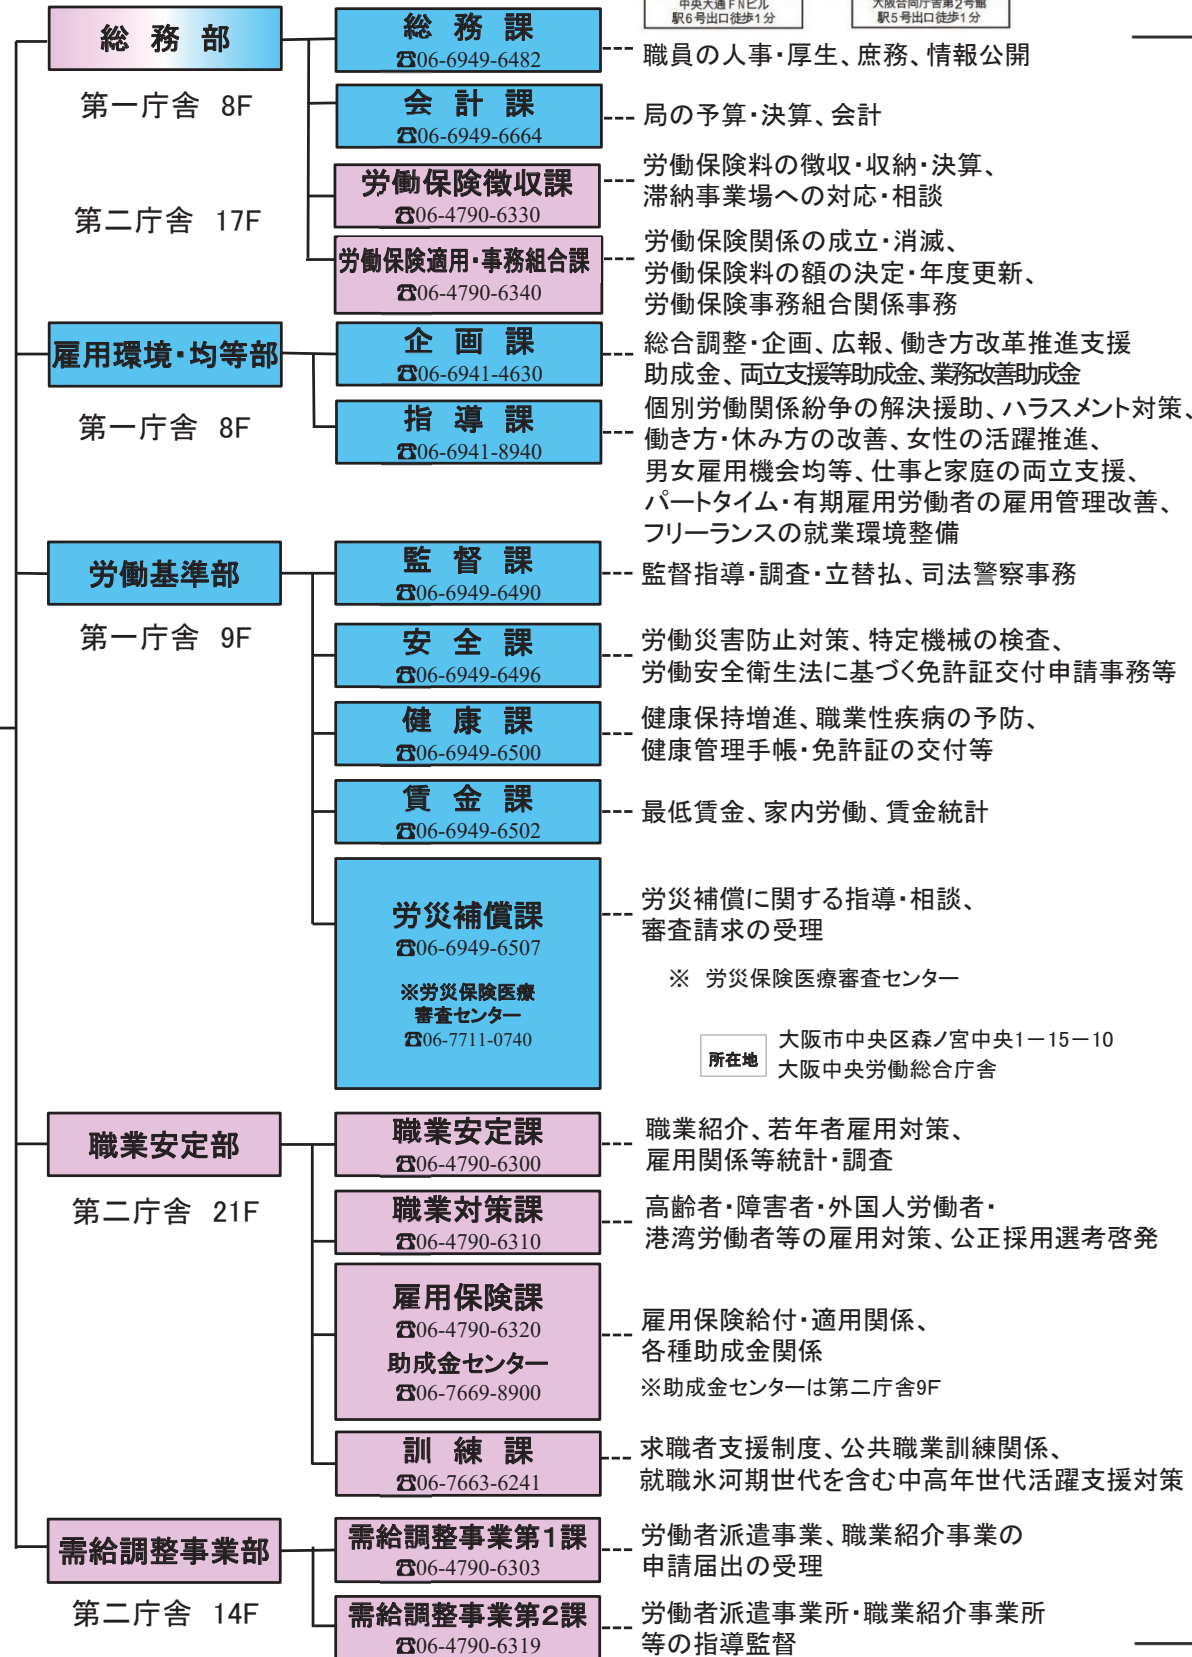

# 大阪労働局について

第一庁舎… 大阪市中央区大手前4丁目1-67 大阪合同庁舎第2号館

第二庁舎… 大阪市中央区常盤町1丁目3-8 中央大通FNビル

<令和8年4月1日現在>

労働基準監督署  
所在地一覧  
はこちら

厚生労働省

大阪労働局

労働基準監督署

公共職業安定所(ハローワーク)

公共職業安定所  
(ハローワーク)・  
出先機関所在地  
一覧はこちら

所在地 大阪市中央区森ノ宮中央1-15-10  
大阪中央労働総合庁舎

## 大阪労働局公式Instagram

労働に関するお役立ち情報が満載！  
「誰もが安心して働き活躍できる元気な大阪」を目指して  
大阪府内の労働行政、労働基準監督署、ハローワークに  
関する情報を発信しています。