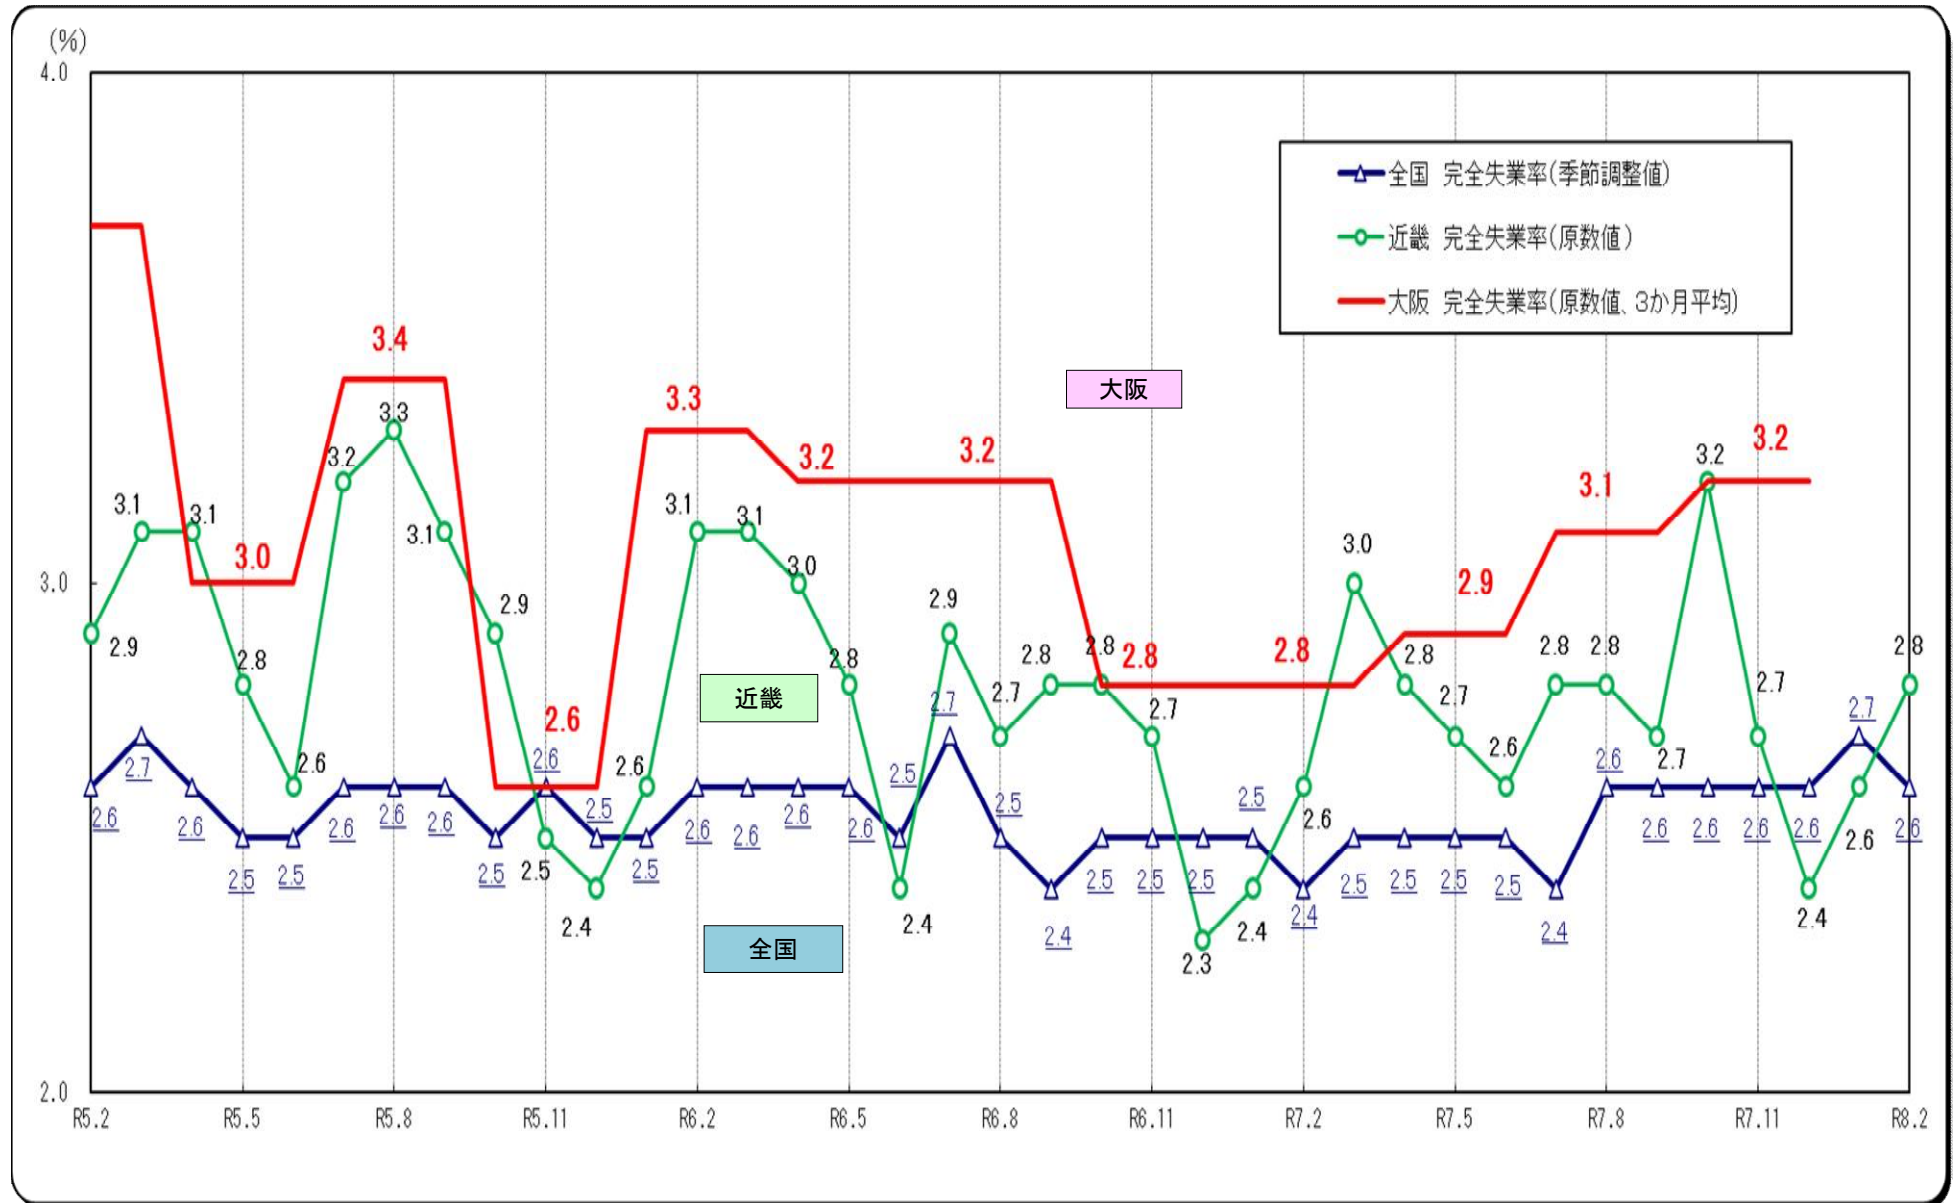

○完全失業率の推移（全国・近畿・大阪 月別（大阪は四半期別））

(資料出所) 総務省「労働力調査」 注1. 全国は季節調整値。近畿・大阪は原数値。