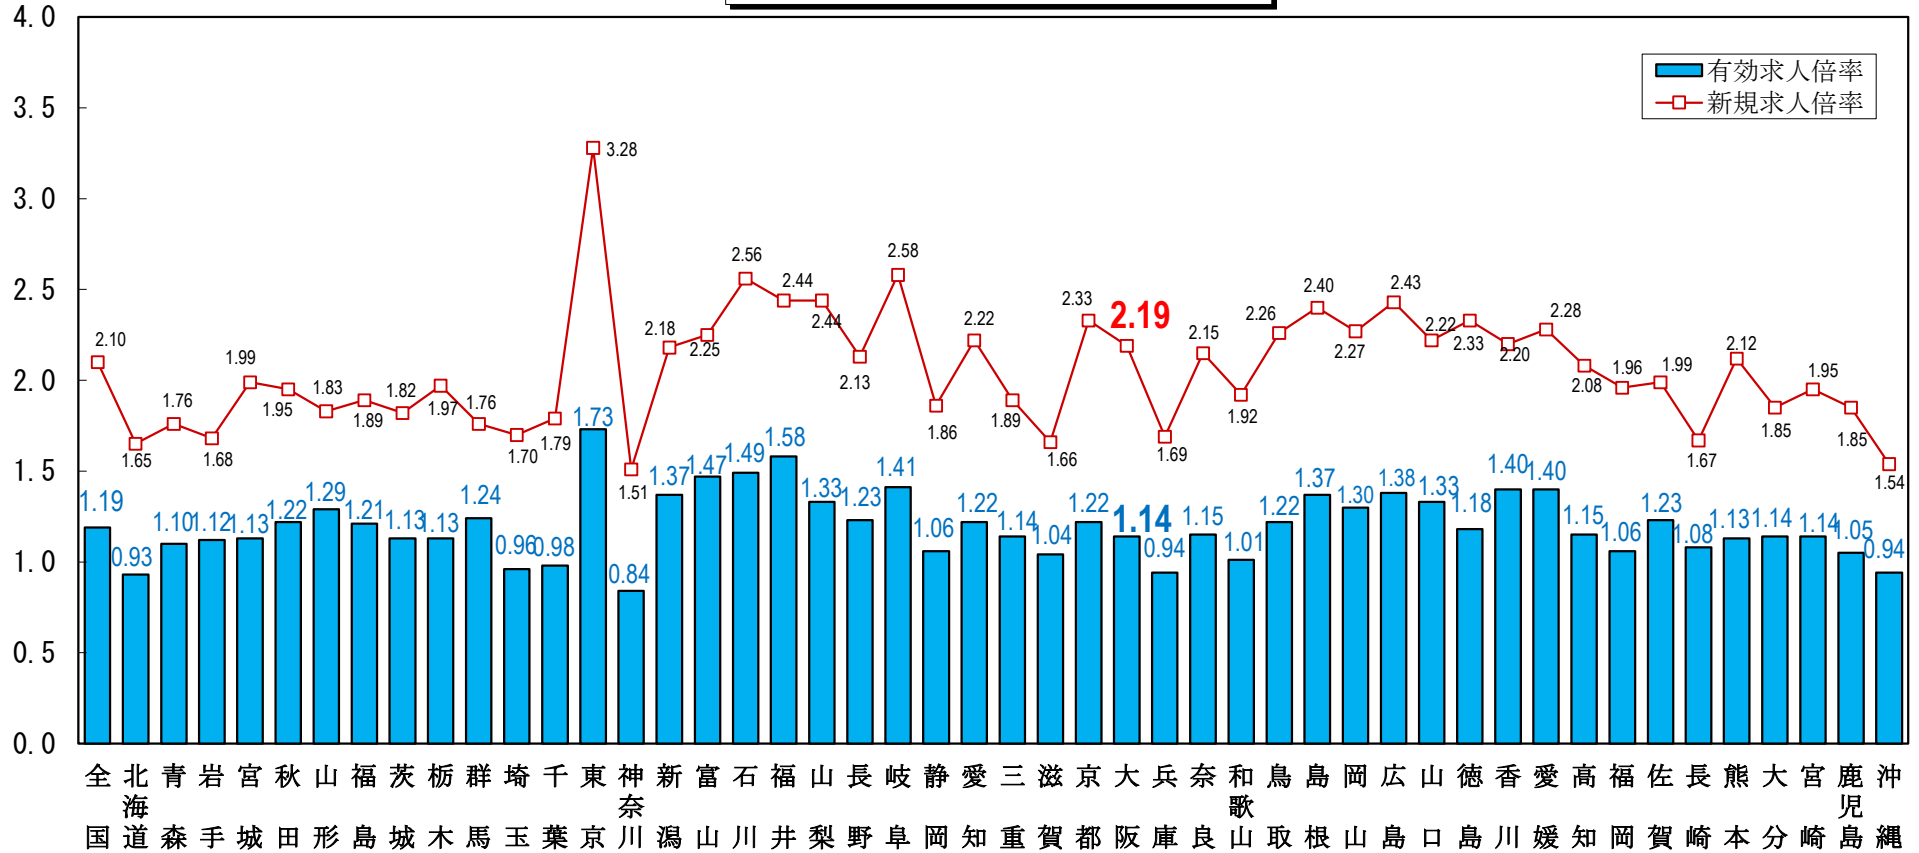

全国の求人倍率（季節調整値）  
（令和8年2月）

単位：（倍）

（注）パートタイムを含む。