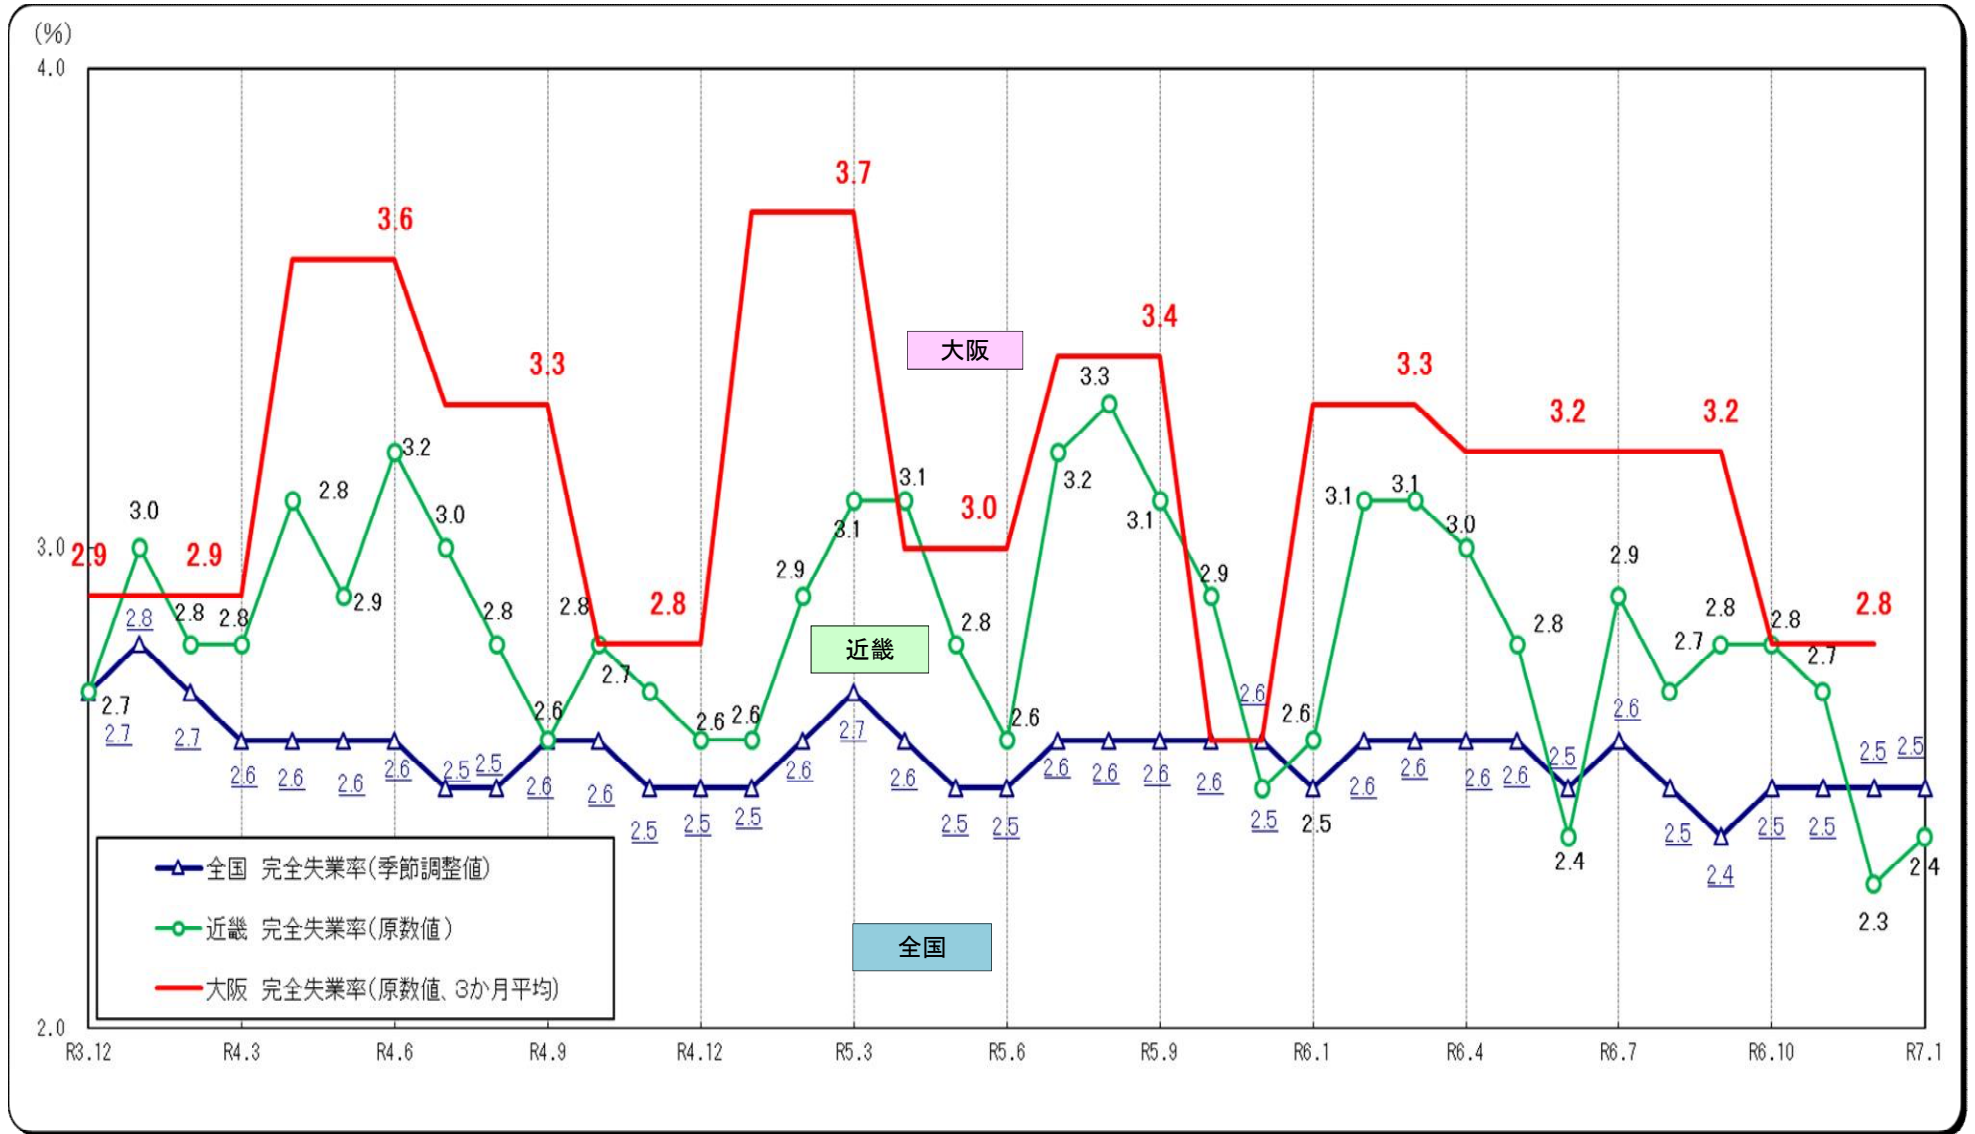

○完全失業率の推移（全国・近畿・大阪 月別（大阪は四半期別））

(資料出所) 総務省「労働力調査」 注1. 全国は季節調整値。近畿・大阪は原数値。