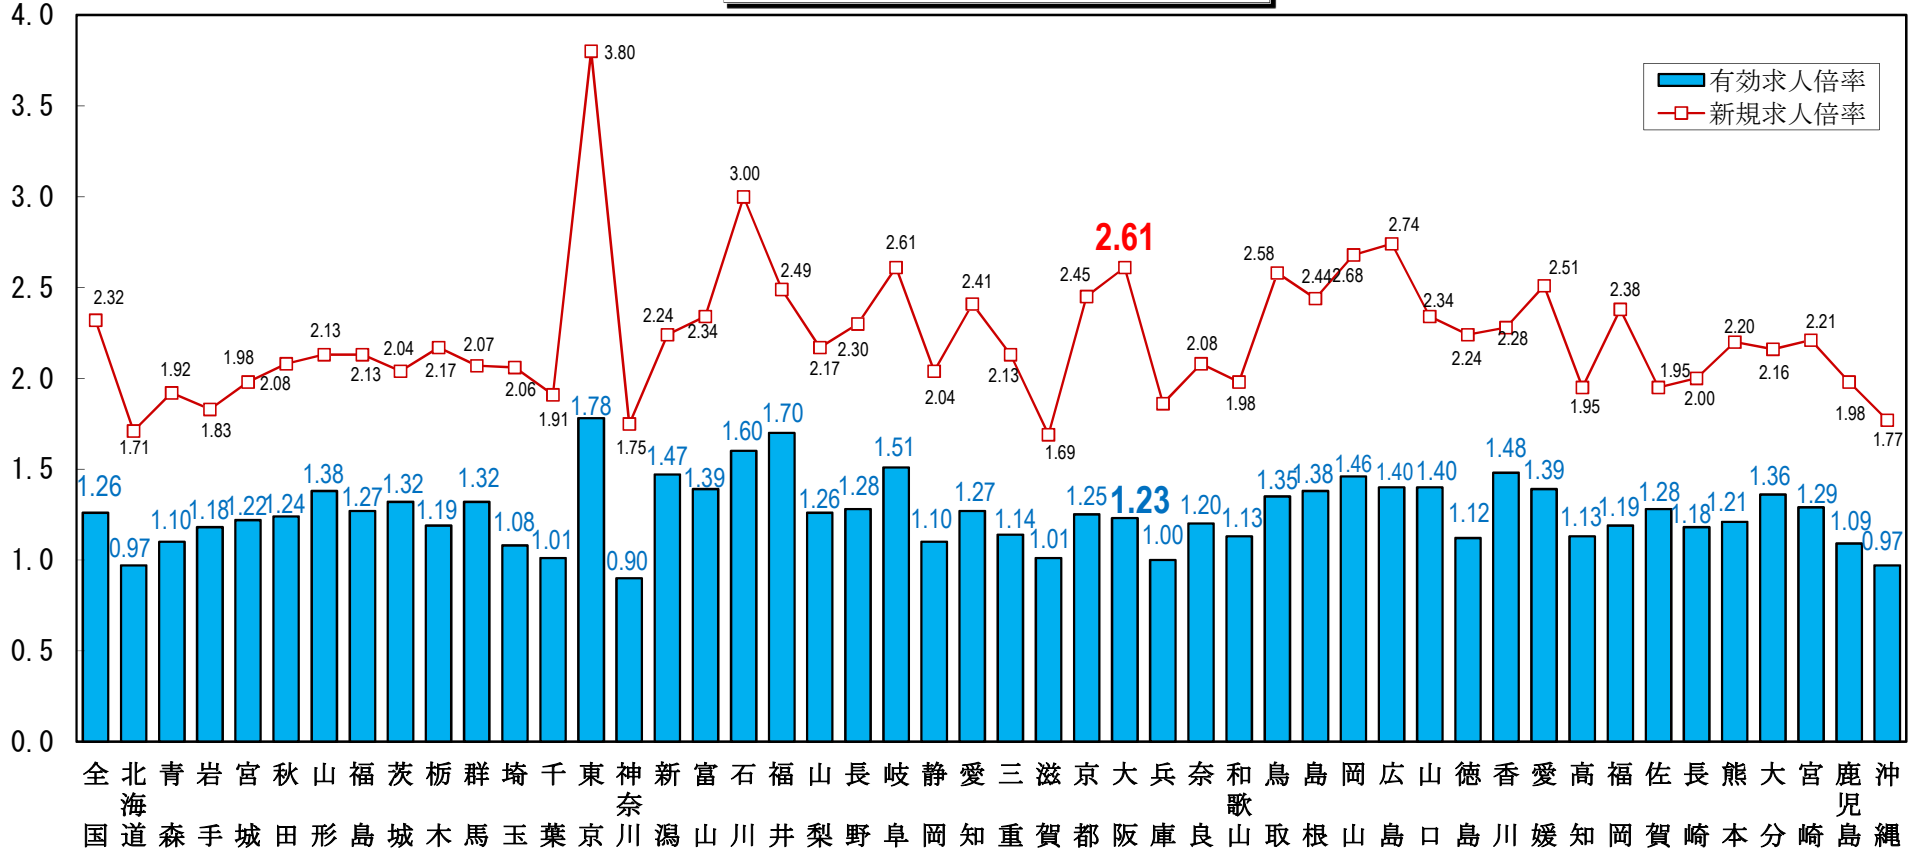

全国の求人倍率（季節調整値）
（令和7年1月）

単位：（倍）

（注）パートタイムを含む。