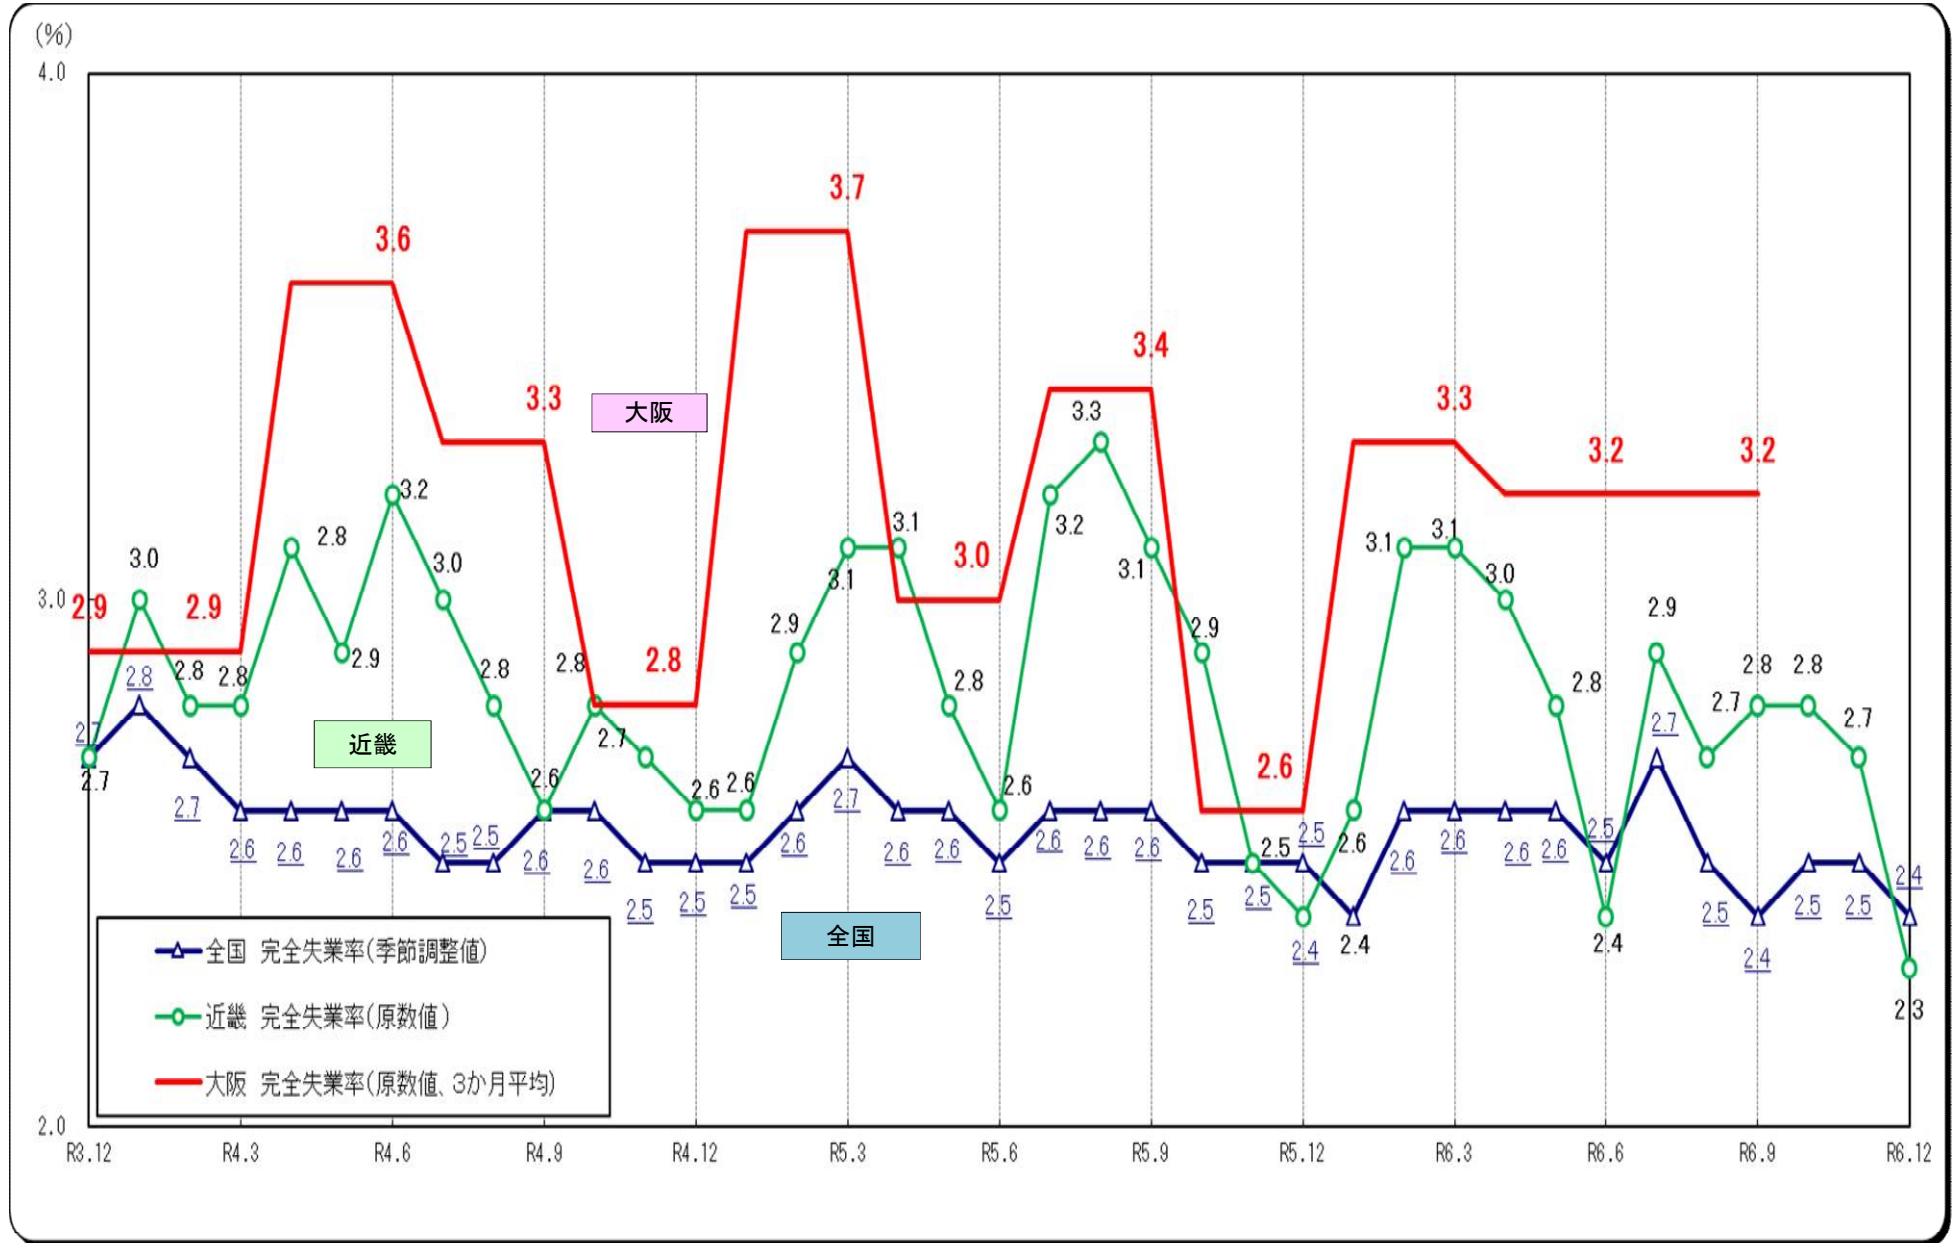

○完全失業率の推移（全国・近畿・大阪 月別（大阪は四半期別））

(資料出所) 総務省「労働力調査」 注1. 全国は季節調整値。近畿・大阪は原数値。