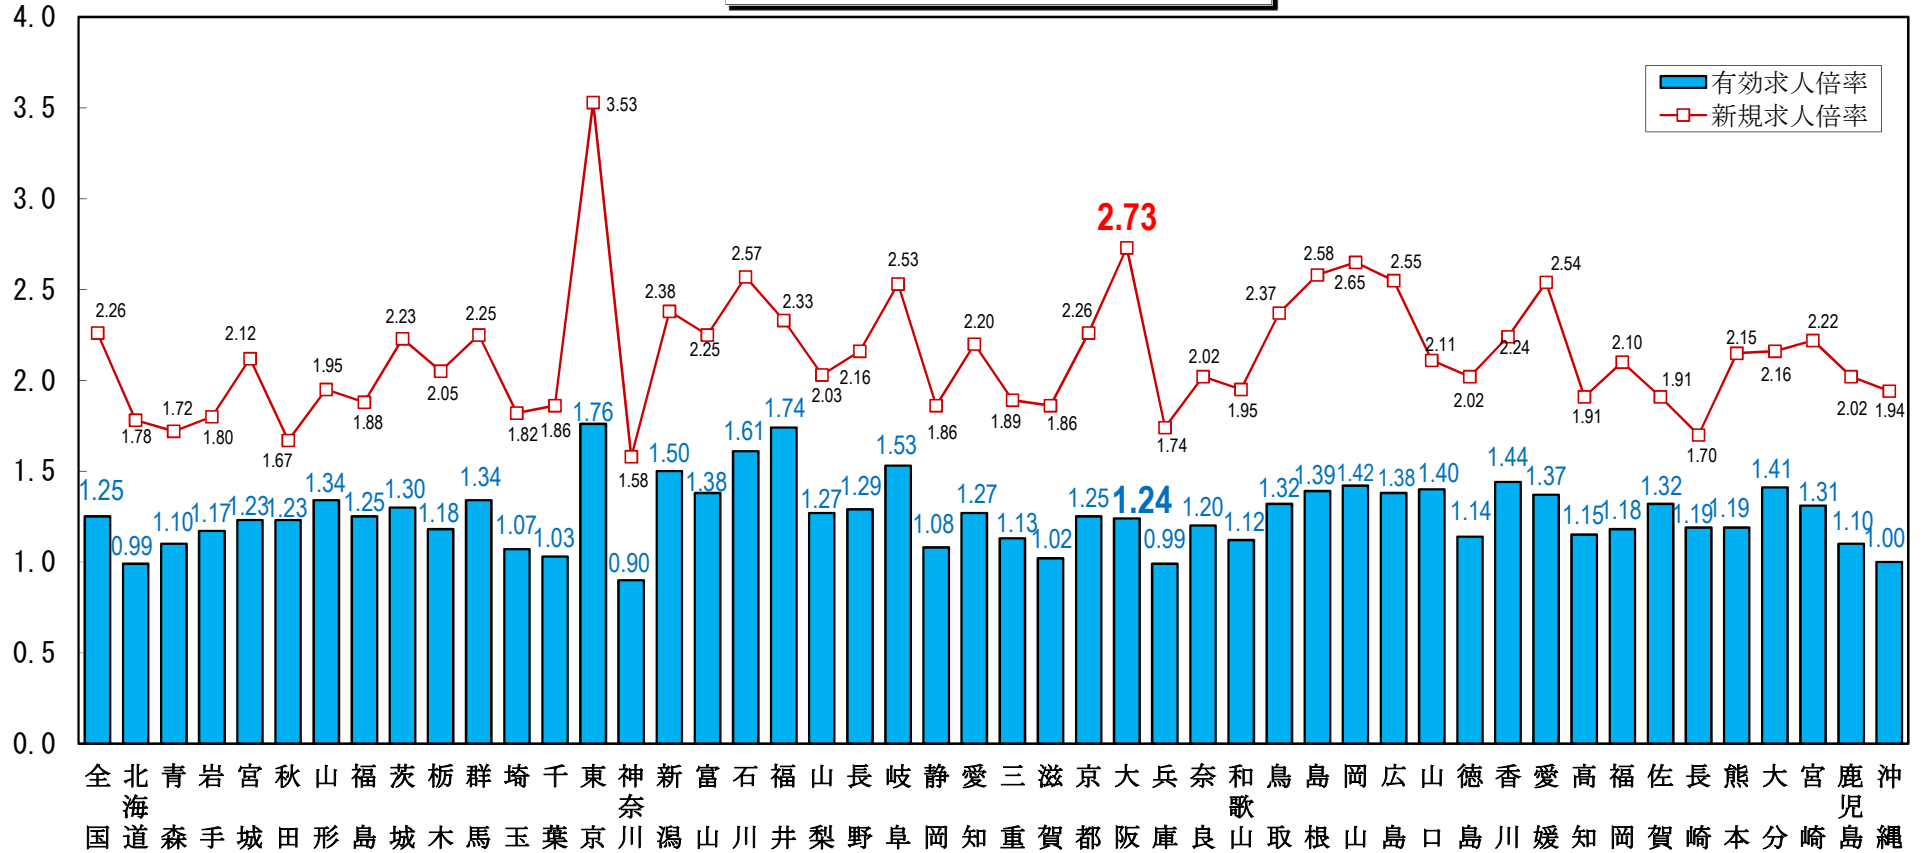

全国の求人倍率（季節調整値）
（令和6年12月）

単位：（倍）

（注）パートタイムを含む。