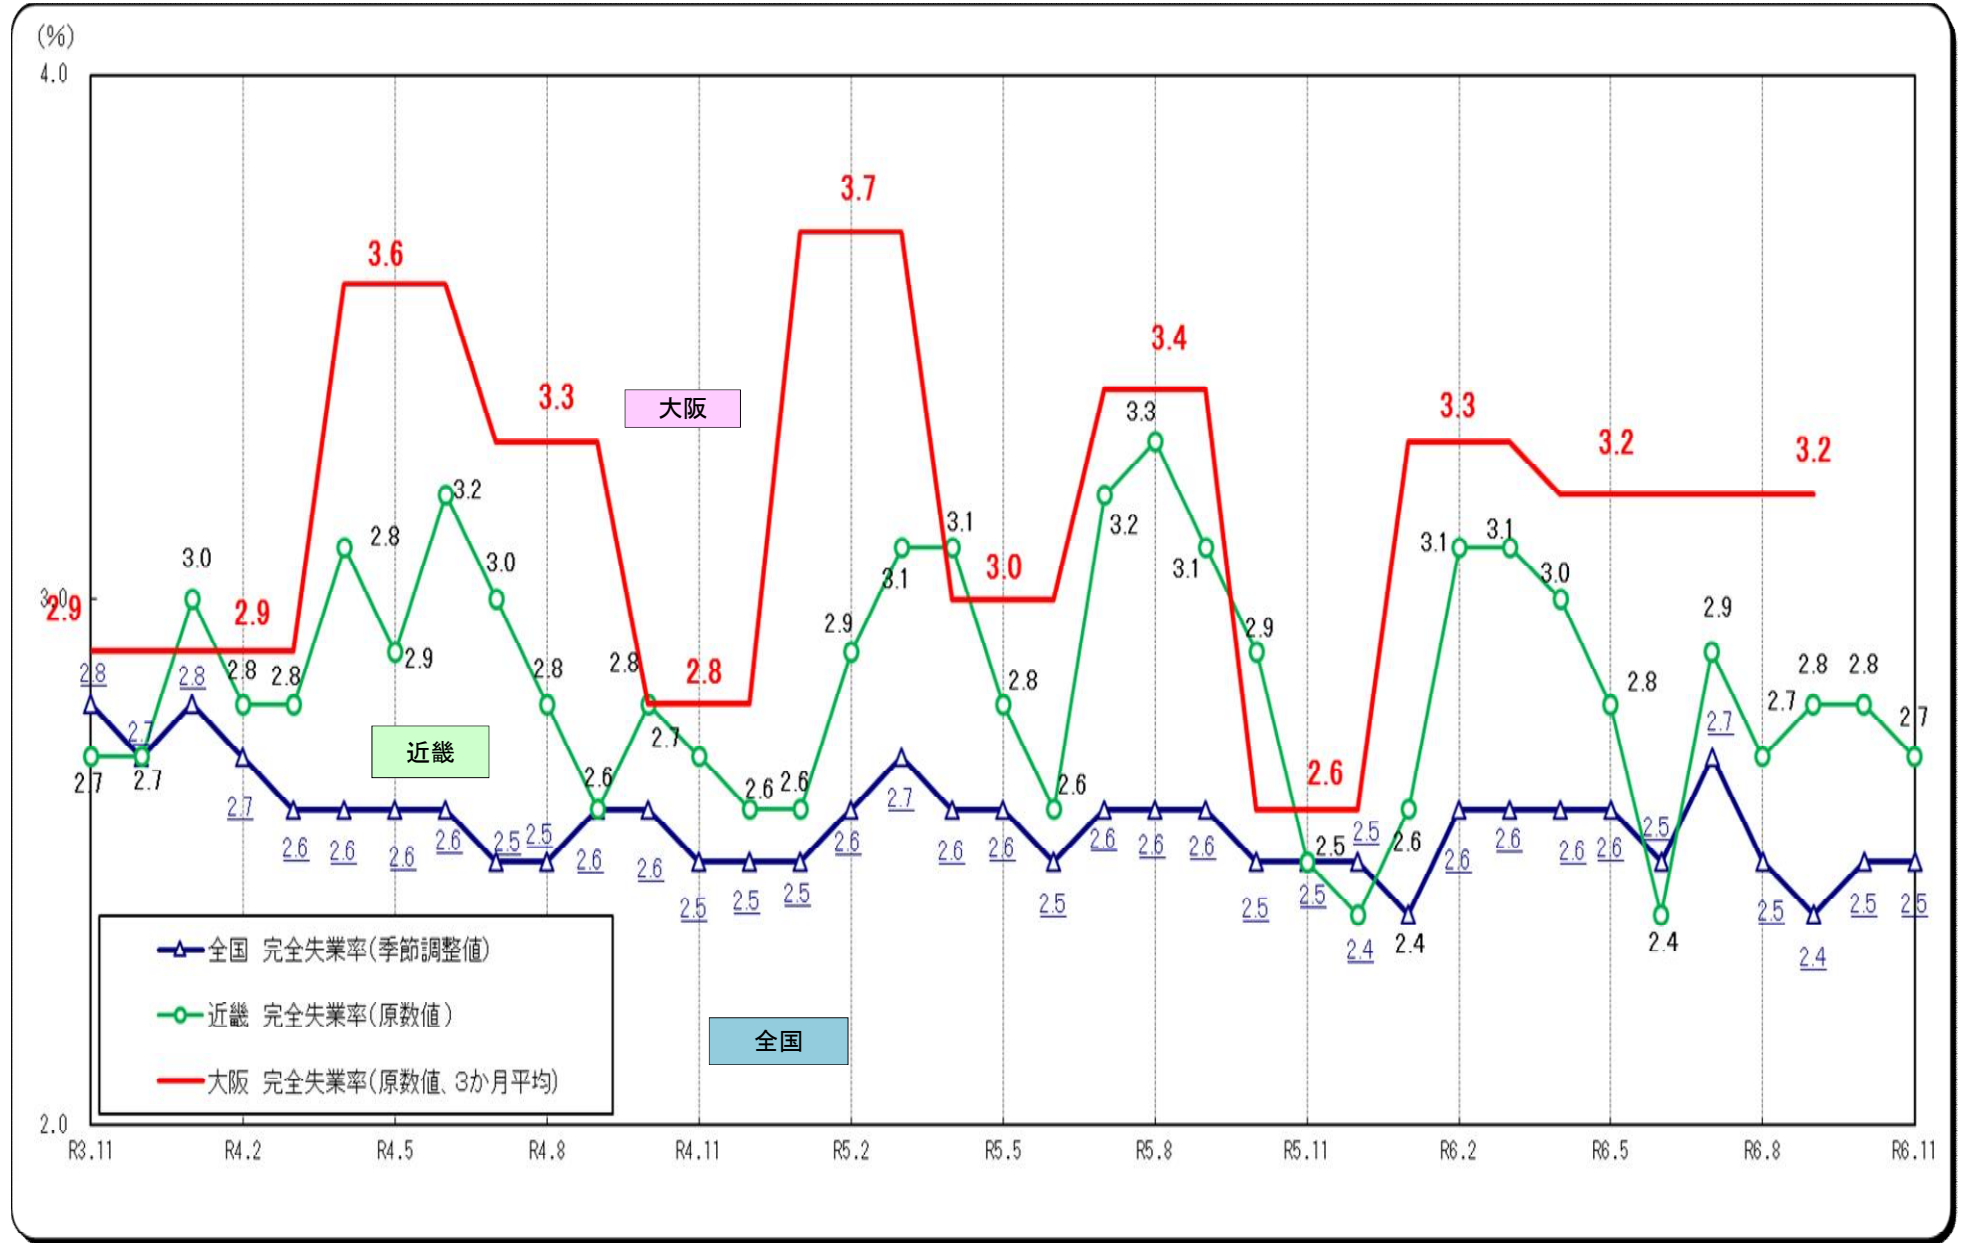

○完全失業率の推移（全国・近畿・大阪 月別（大阪は四半期別））

(資料出所) 総務省「労働力調査」 注1. 全国は季節調整値。近畿・大阪は原数値。