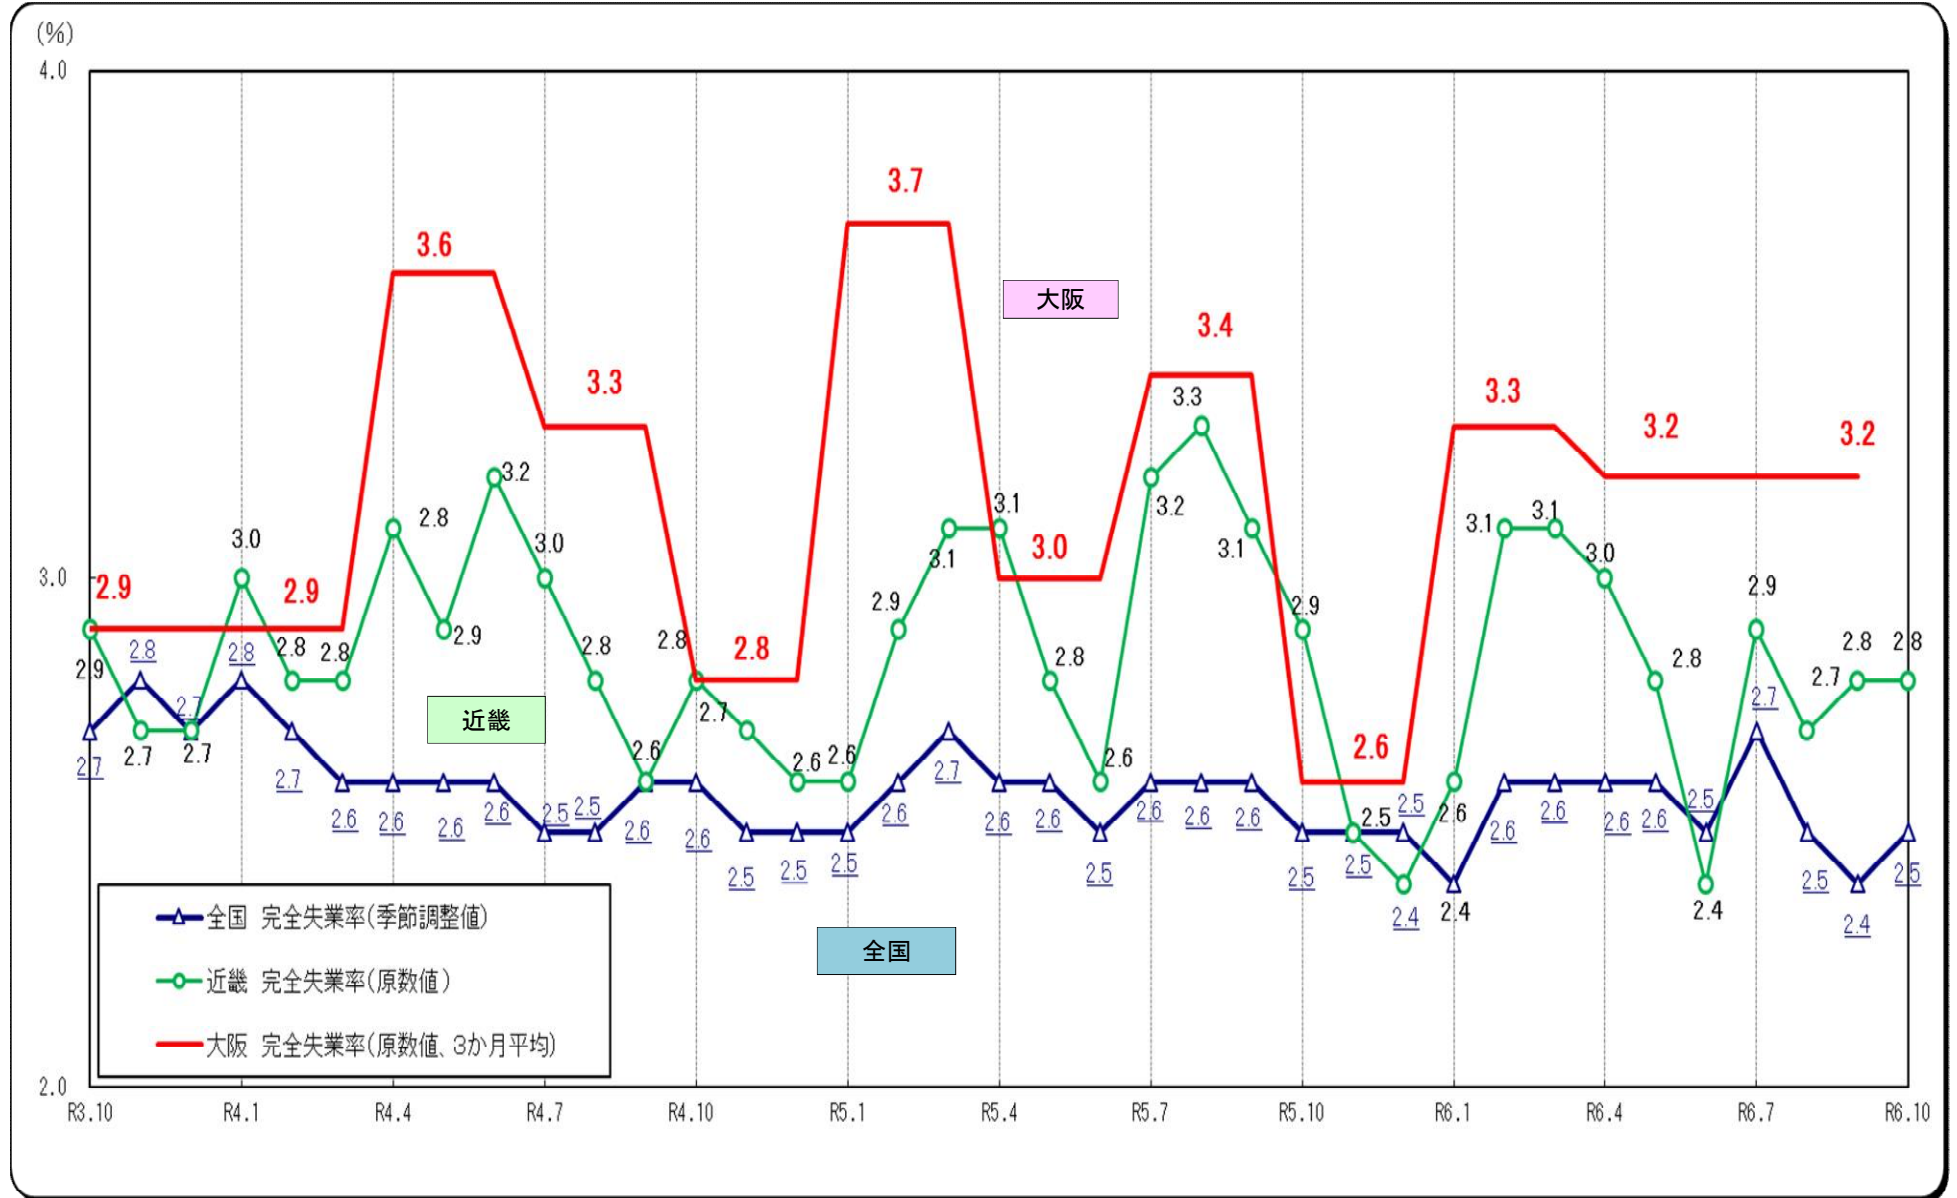

○完全失業率の推移（全国・近畿・大阪 月別（大阪は四半期別））

(資料出所) 総務省「労働力調査」 注1. 全国は季節調整値。近畿・大阪は原数値。