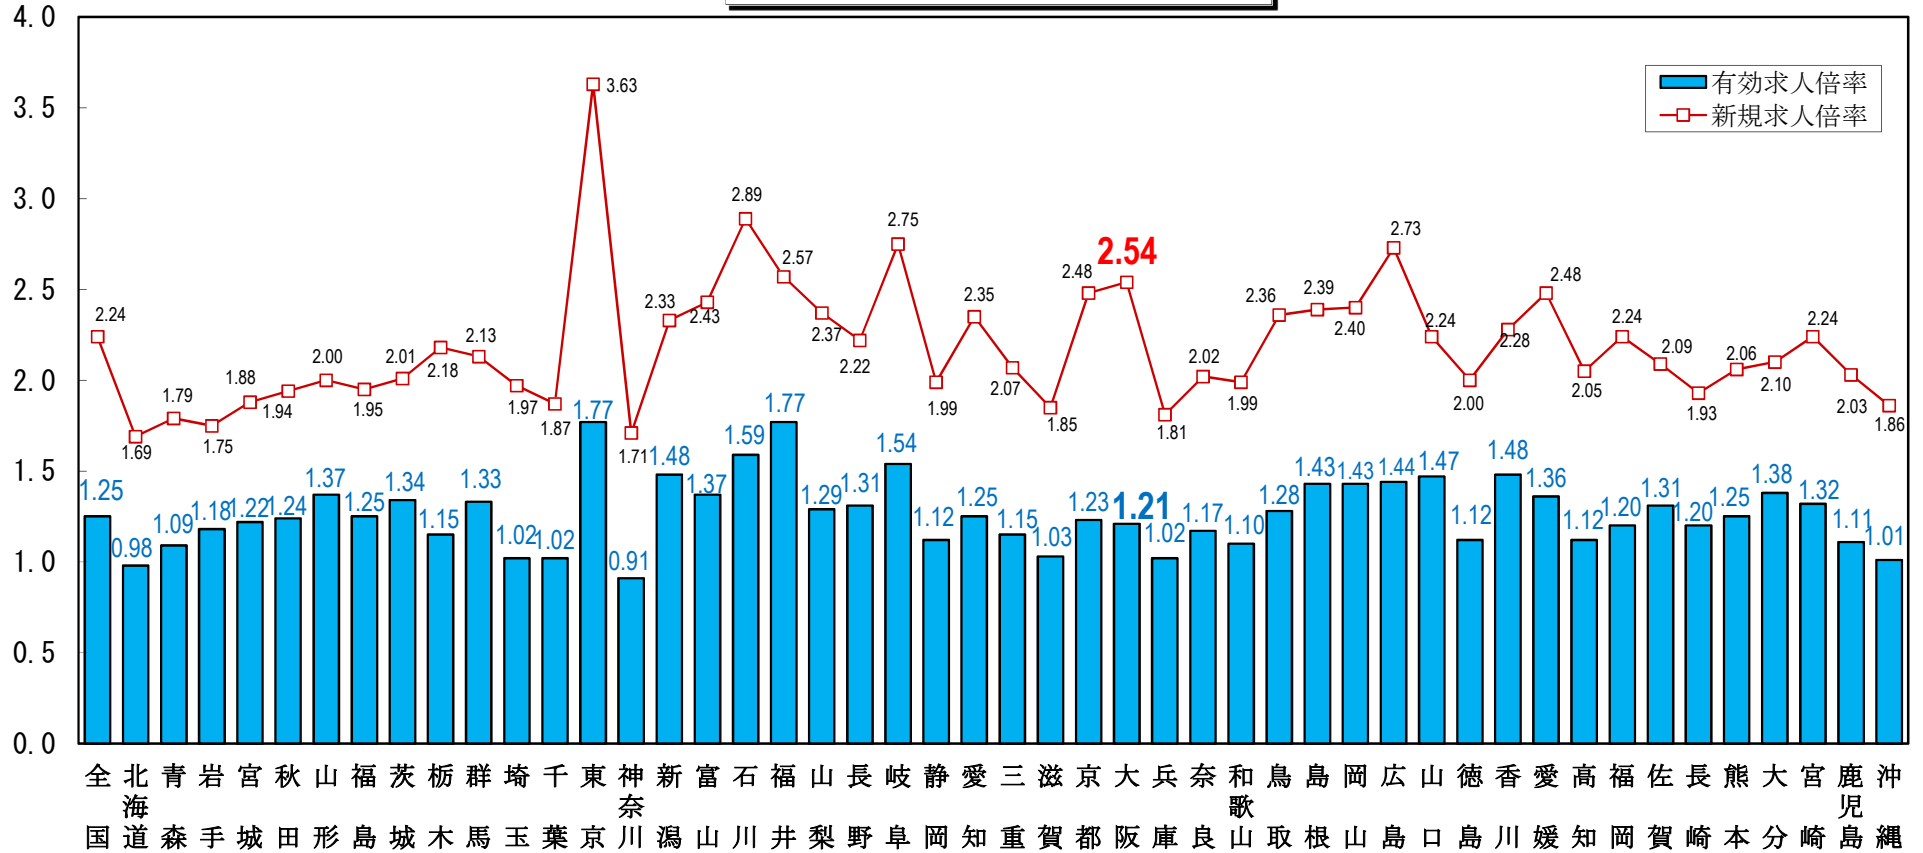

全国の求人倍率（季節調整値）  
（令和6年10月）

単位：（倍）

（注）パートタイムを含む。