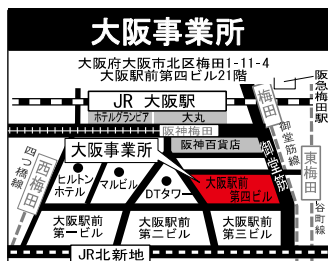

東日本エリア拠点	住所	電話番号
八王子営業所	東京都八王子市	042-620-2561
新宿オフィス	東京都新宿区西新宿	03-6908-5865
上野オフィス	東京都台東区上野	03-5816-8050
町田オフィス	東京都町田市	042-860-6274
厚木事業所	神奈川県厚木市	046-220-0683
横浜事業所	神奈川県横浜市神奈川区	045-548-3671
藤沢オフィス	神奈川県藤沢市	0466-29-2350

西日本エリア拠点	住所	電話番号
長野事業所	長野県松本市	0263-37-1199
長野オフィス	長野県長野市	026-269-0230
岡谷オフィス	長野県岡谷市	0266-21-7650
甲府オフィス	山梨県中巨摩郡	055-268-5314
新潟オフィス	新潟県新潟市中央区	025-240-5018
富士オフィス	静岡県富士市	0545-66-1755
三島オフィス	静岡県三島市	055-991-6031
浜松営業所	静岡県浜松市中区	053-456-7061
御殿場オフィス	静岡県御殿場市	0550-81-5712
金沢事業所	石川県金沢市	076-262-7746
富山営業所	富山県富山市	076-471-7061

西日本エリア拠点	住所	電話番号
武生オフィス	福井県越前市	0778-22-2621
名古屋事業所	愛知県名古屋市中村区	052-728-0513
豊田オフィス	愛知県豊田市	0565-36-4014
豊橋オフィス	愛知県豊橋市	0532-57-7435
四日市オフィス	三重県四日市市	059-350-5211
大阪事業所	大阪府大阪市北区	06-6450-4761
堺オフィス	大阪府堺市堺区	072-275-4156
滋賀営業所	滋賀県近江八幡市	0748-31-0012
京都オフィス	京都府京都市下京区	075-353-7785
三宮オフィス	兵庫県神戸市中央区	078-862-1180
姫路オフィス	兵庫県姫路市	079-287-2770

南日本エリア拠点	住所	電話番号
岡山営業所	岡山県岡山市北区	086-221-0531
徳島オフィス	徳島県板野郡	088-693-3570
広島事業所	広島県広島市東区	082-263-6161
島根事業所	島根県出雲市	0853-20-1260
米子オフィス	鳥取県米子市	0859-21-8523
山口オフィス	山口県山口市	083-972-8030

南日本エリア拠点	住所	電話番号
福岡事業所	福岡県福岡市博多区	092-415-5301
北九州オフィス	福岡県北九州市小倉北区	093-512-5601
苅田オフィス	福岡県京都郡	093-436-6311
熊本オフィス	熊本県熊本市中央区	096-312-3175
宮崎オフィス	宮崎県宮崎市	0985-27-7505
沖縄中部オフィス	沖縄県沖縄市胡屋	098-988-7607

大阪事業所・堺オフィスでは
随時面接受付中です。
お仕事の内容や職場について
些細な疑問にお答えいたします。
お気軽にお越しください。

お仕事探しは

工場求人ナビ

工場求人専門サイト <https://www.717450.net/>

企業情報は

<http://www.nisso.co.jp/>

日総工産

NISSO 日総工産株式会社

コーポレートサイト

◆採用総合窓口◆
面接予約はコチラから

受付時間 8:30~20:00
携帯・PHSからもOK!

フリーコール **0120-717-450**