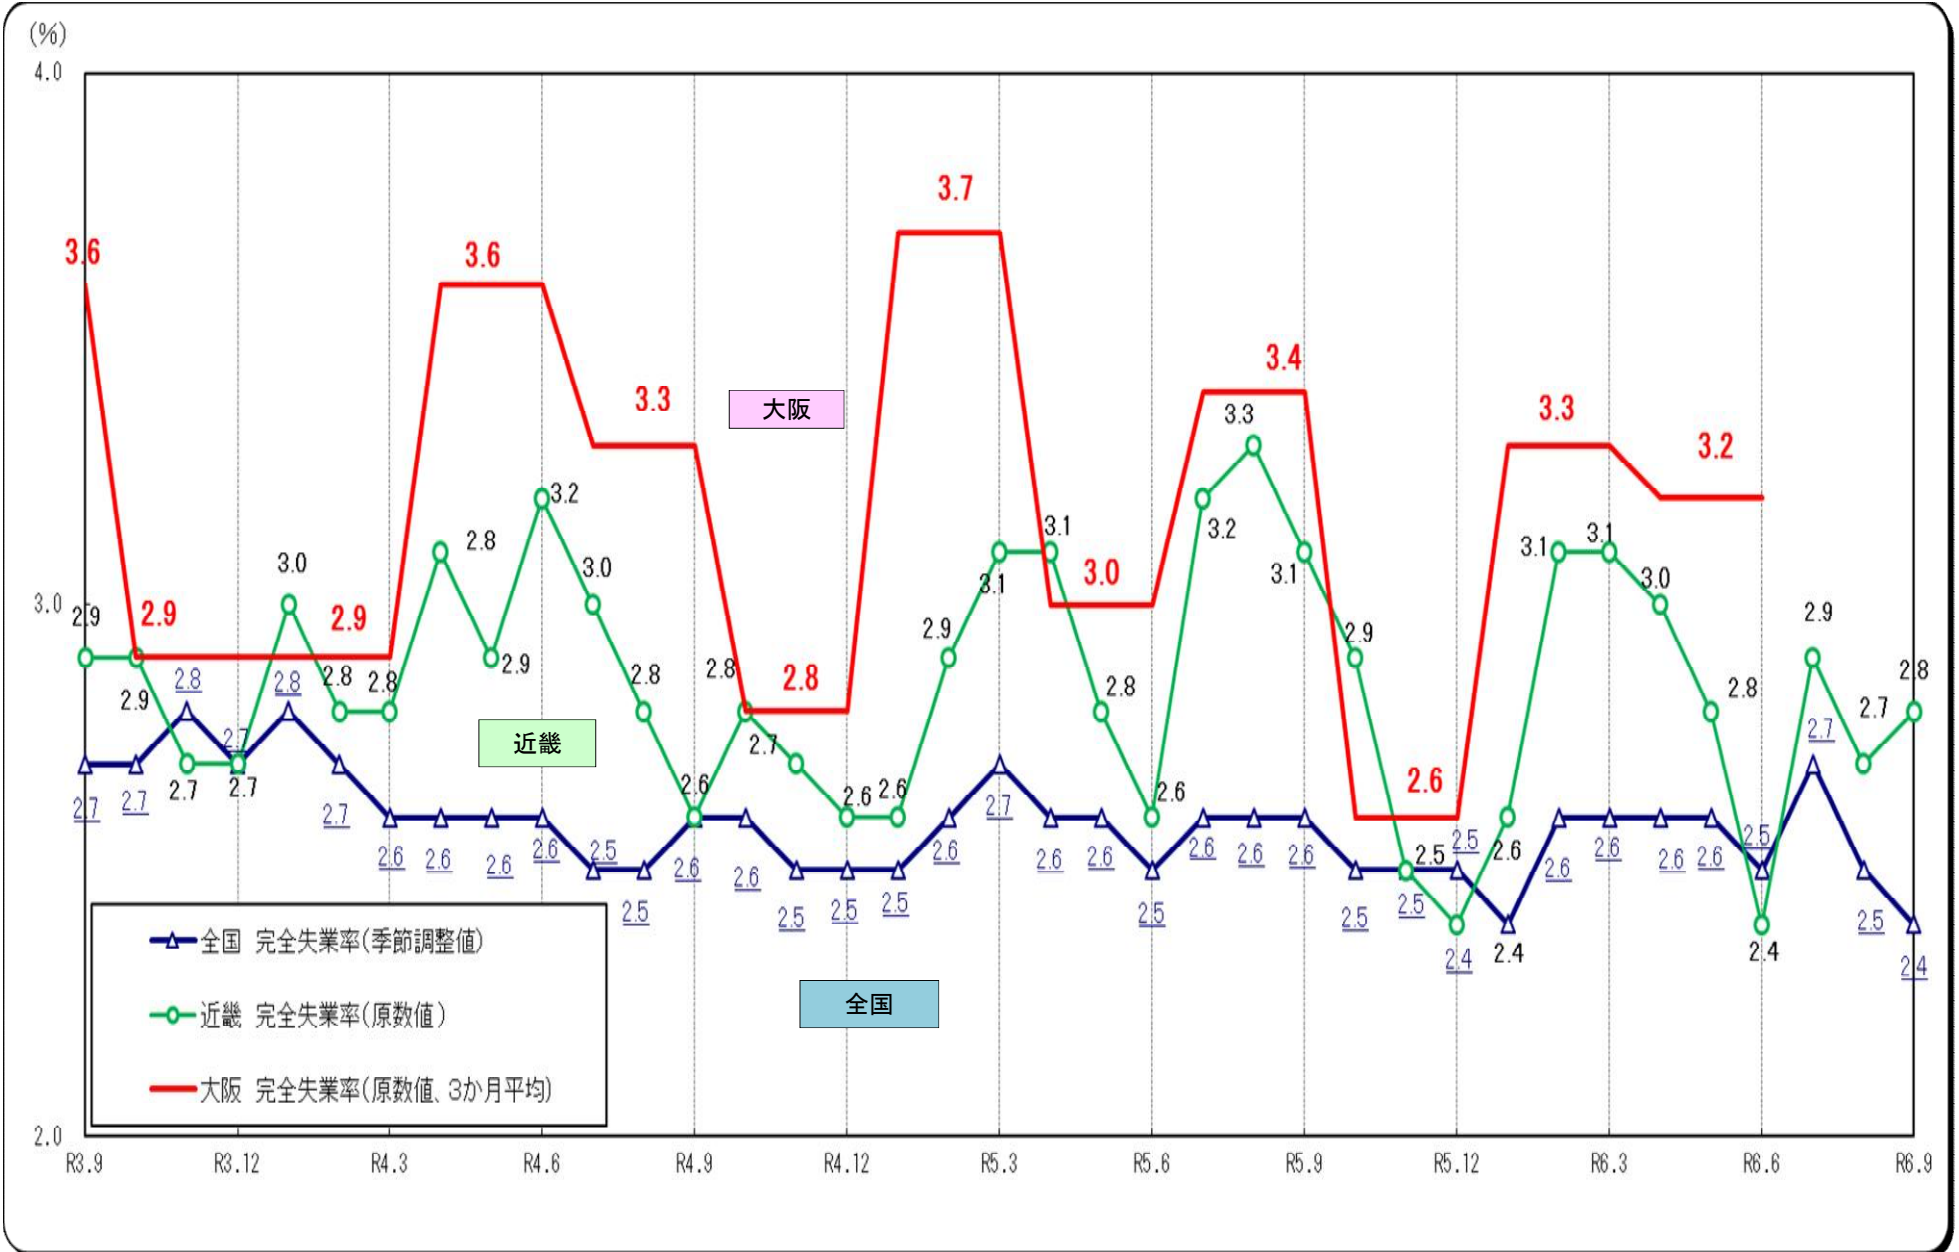

○完全失業率の推移（全国・近畿・大阪 月別（大阪は四半期別））

(資料出所) 総務省「労働力調査」 注1. 全国は季節調整値。近畿・大阪は原数値。