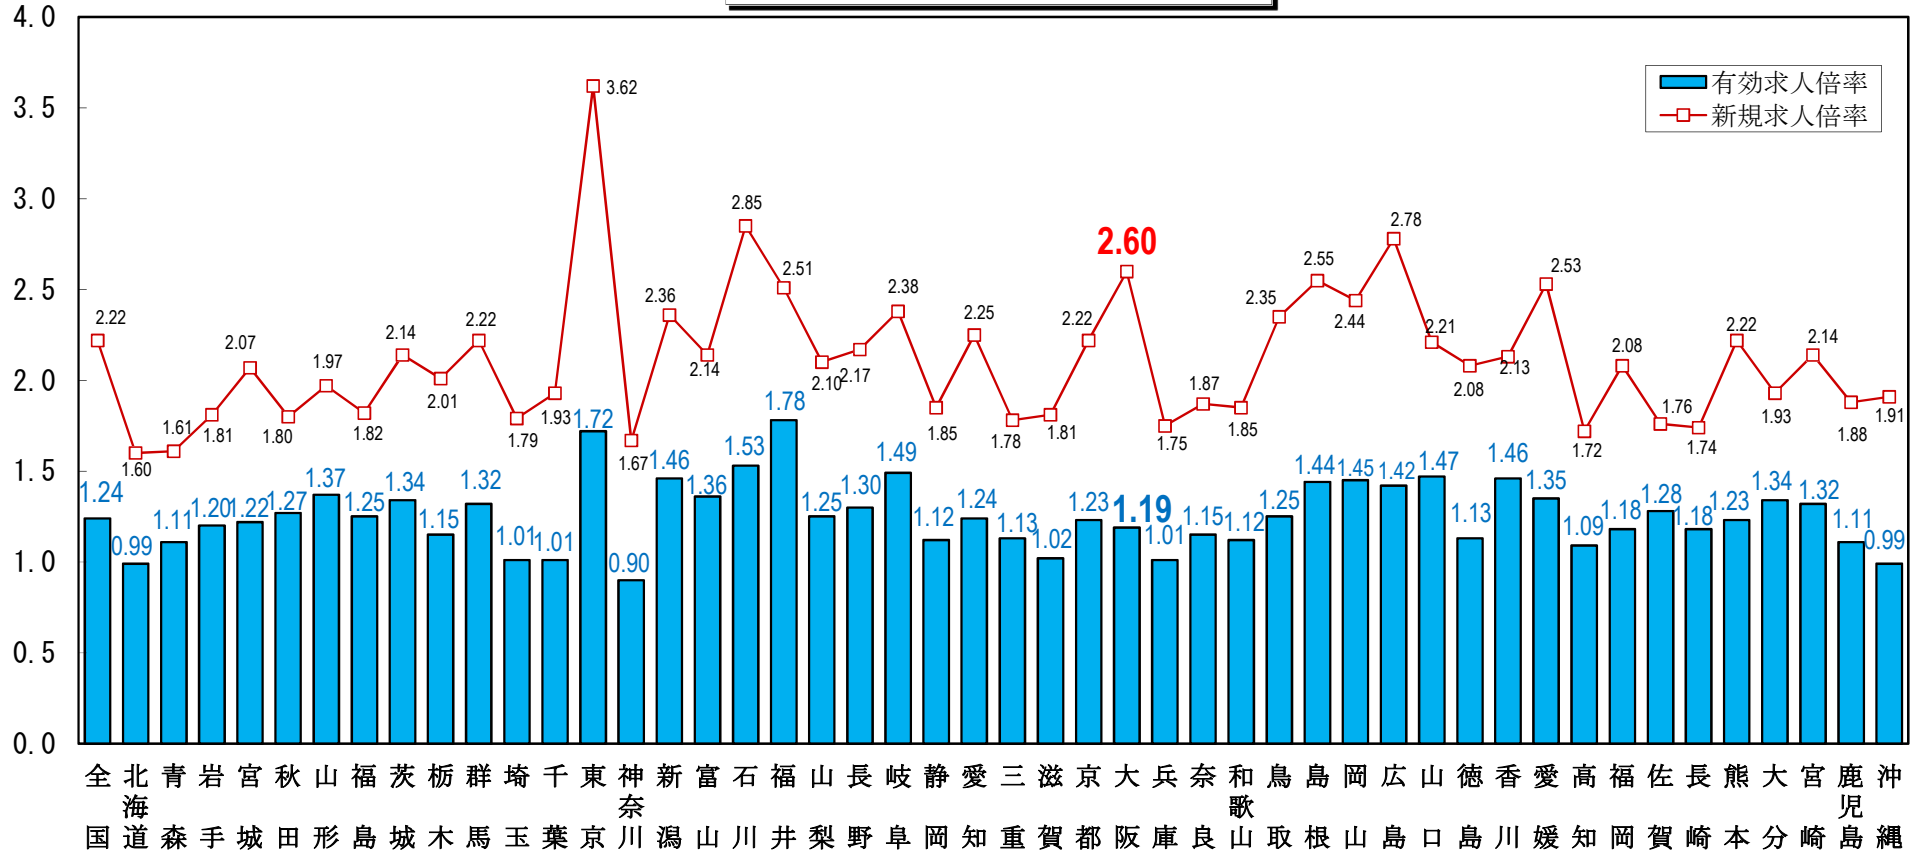

全国の求人倍率（季節調整値）
（令和6年9月）

単位：(倍)

(注) パートタイムを含む。