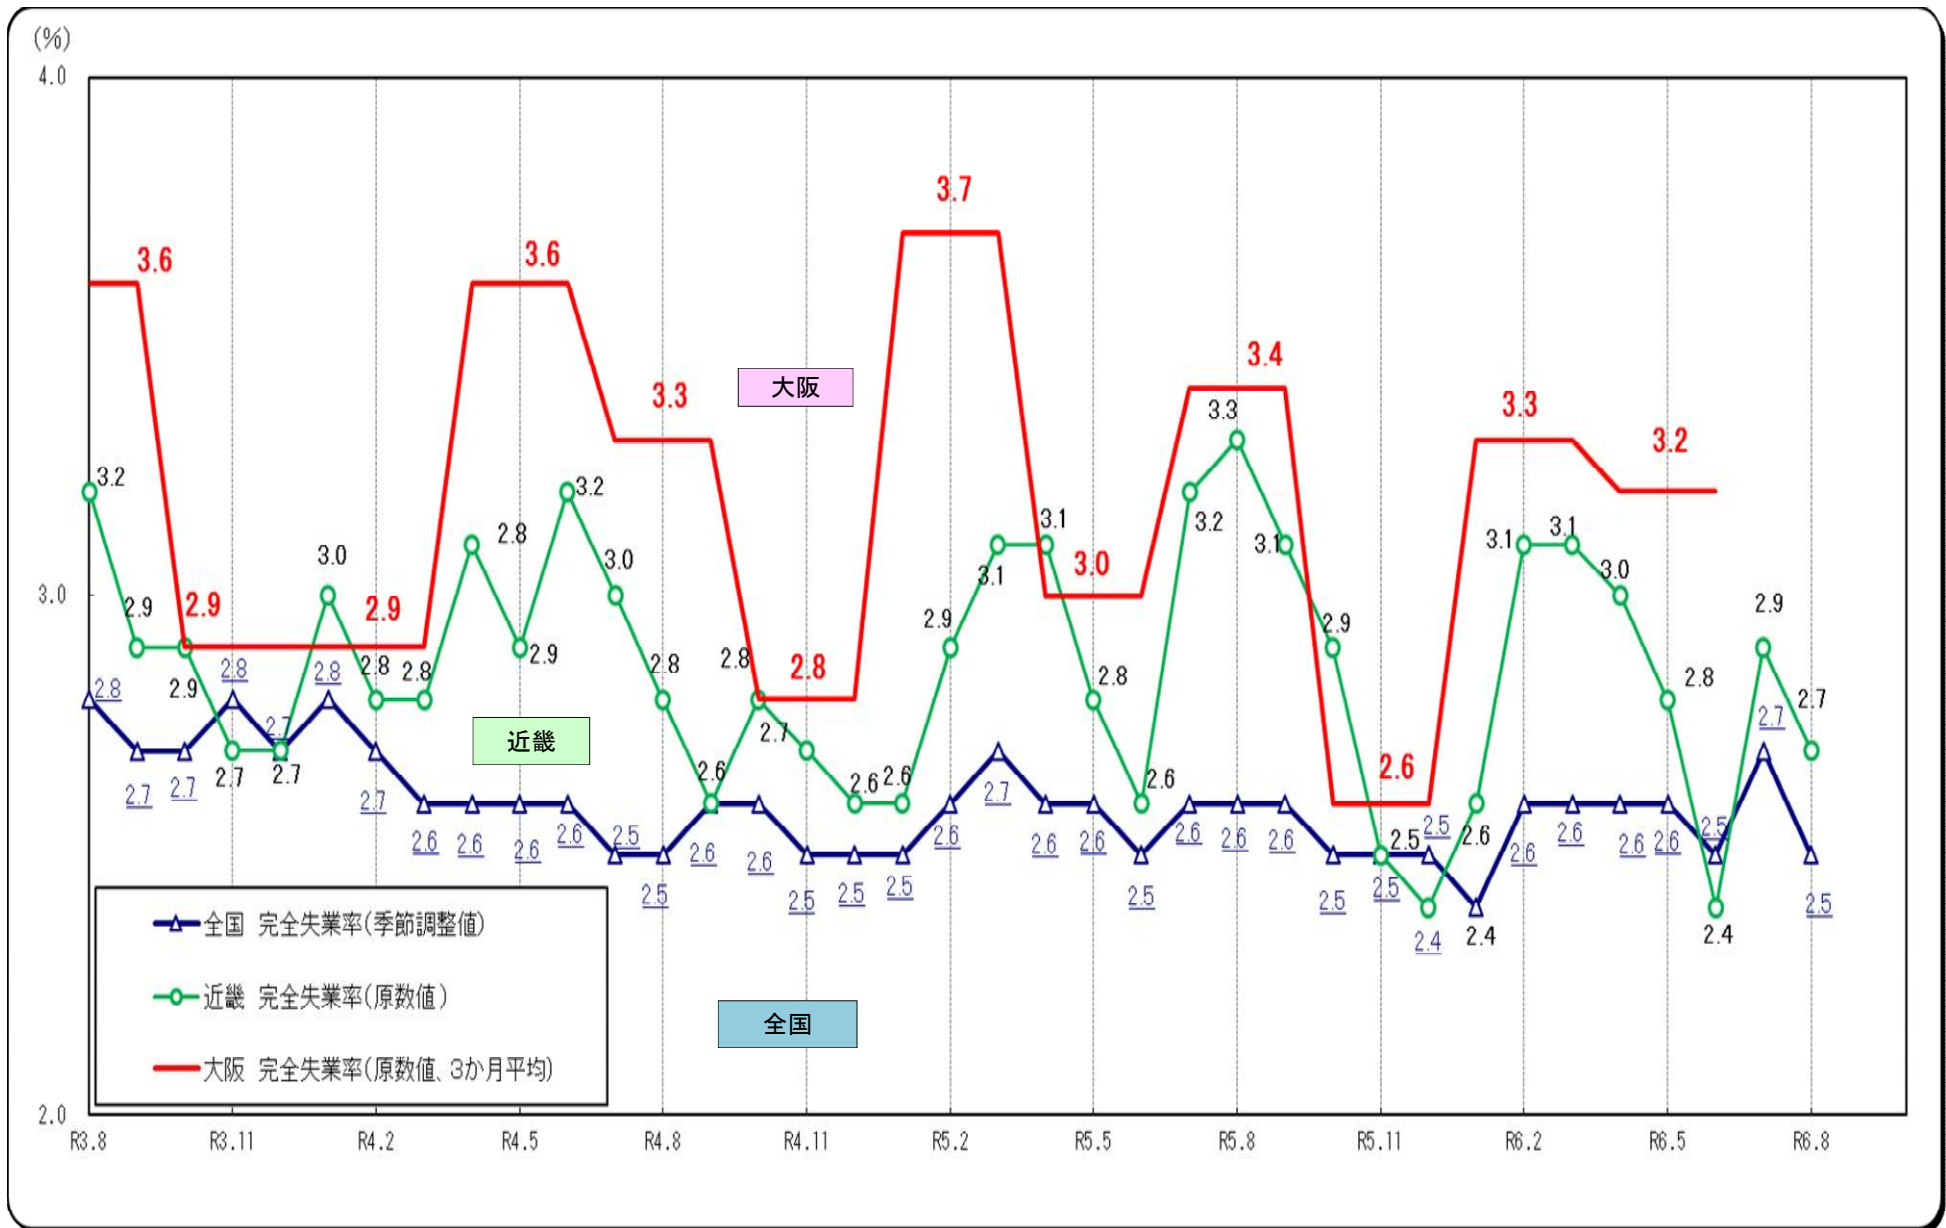

○完全失業率の推移（全国・近畿・大阪 月別（大阪は四半期別））

(資料出所) 総務省「労働力調査」 注1. 全国は季節調整値。近畿・大阪は原数値。