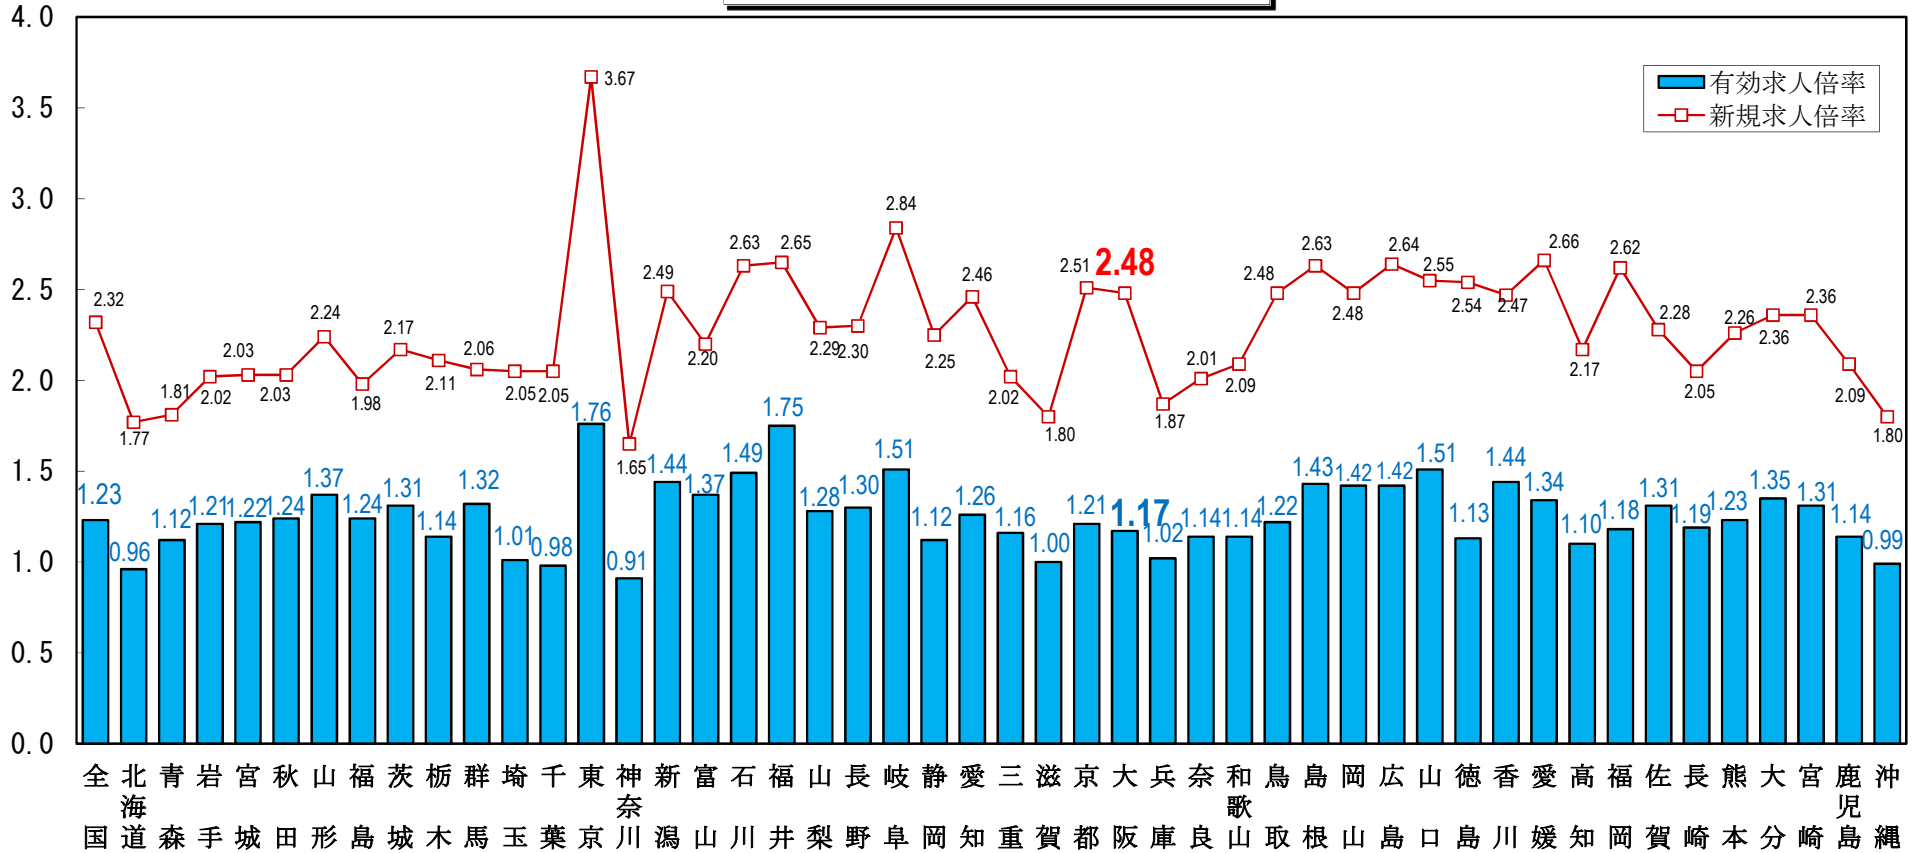

全国の求人倍率（季節調整値）
（令和6年8月）

単位：（倍）

（注）パートタイムを含む。