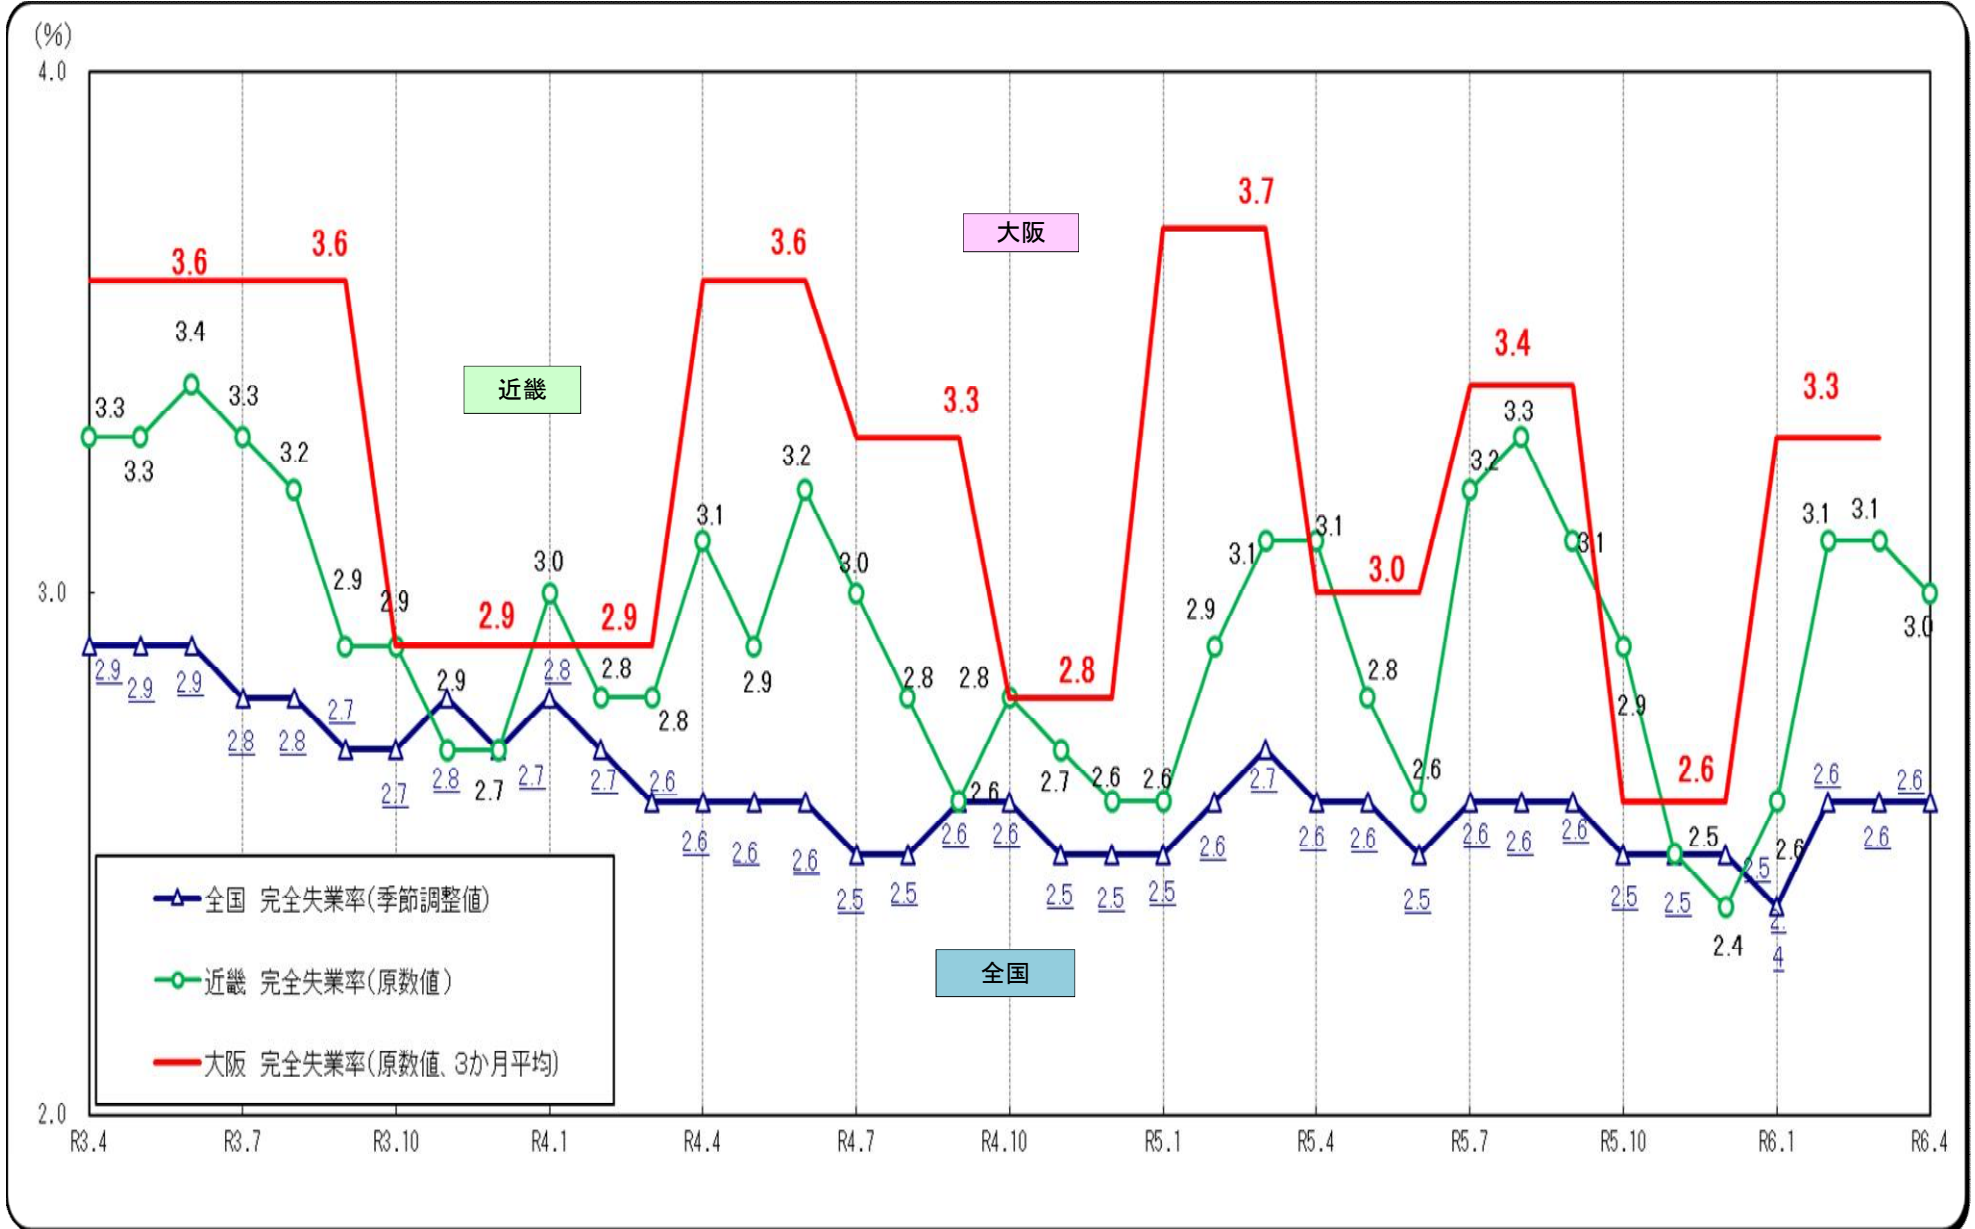

○完全失業率の推移（全国・近畿・大阪 月別（大阪は四半期別））

(資料出所) 総務省「労働力調査」 注1. 全国は季節調整値。近畿・大阪は原数値。