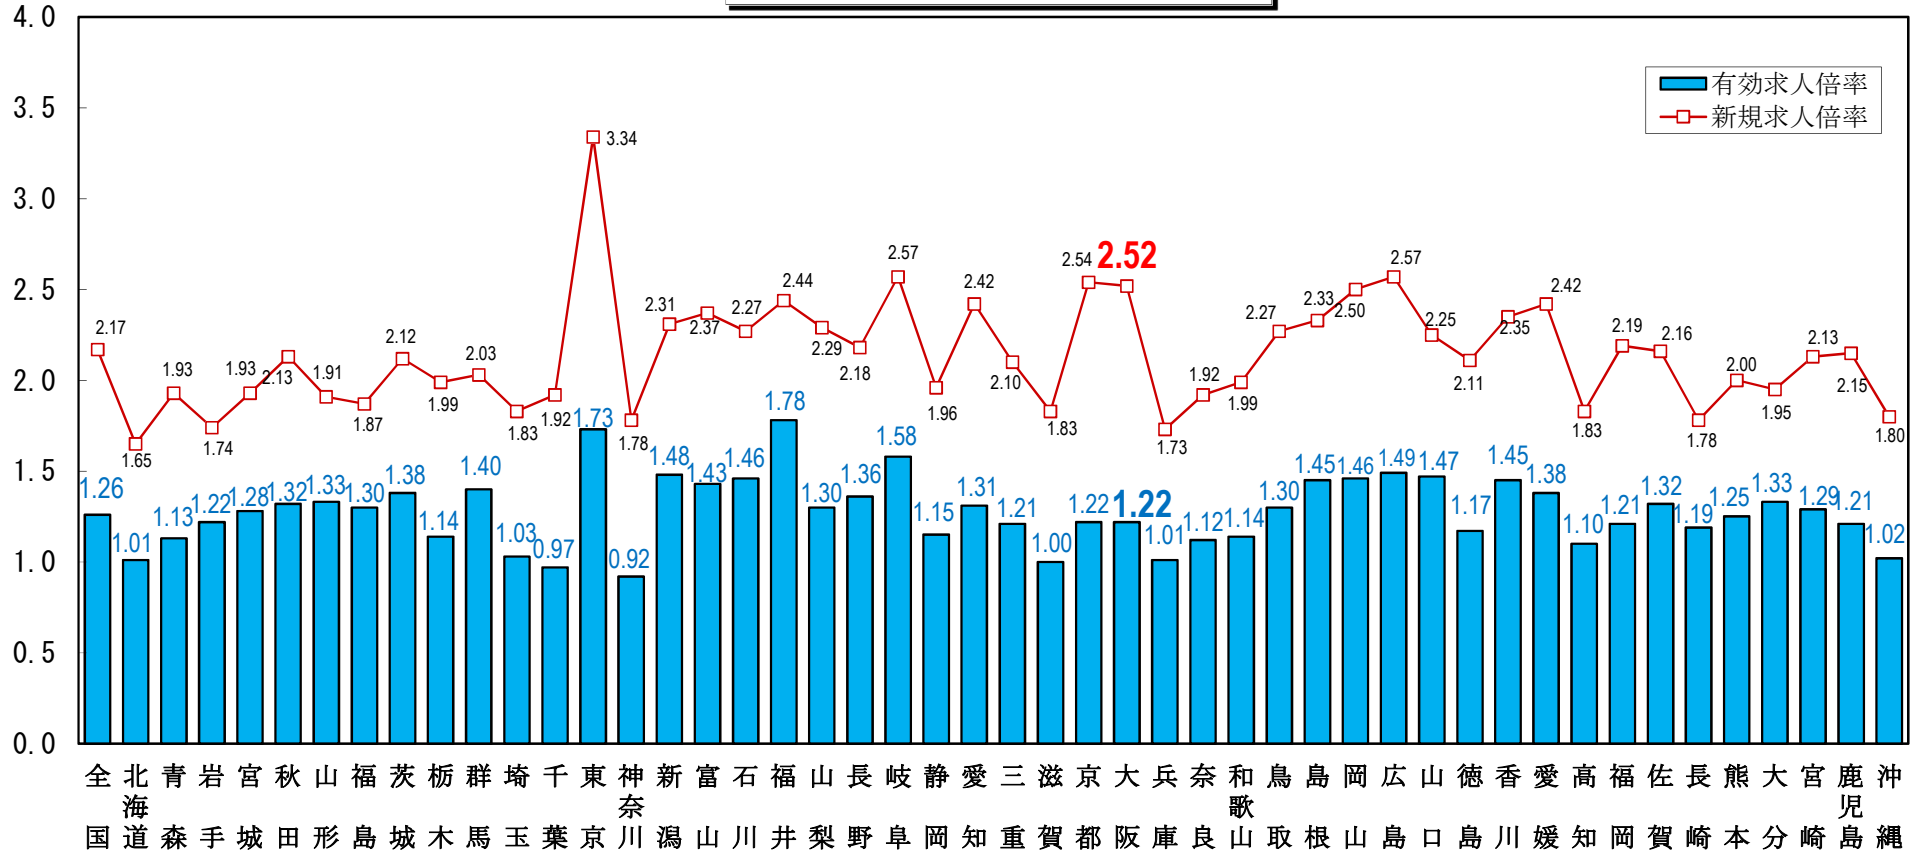

全国の求人倍率（季節調整値）
（令和6年4月）

単位：（倍）

（注）パートタイムを含む。