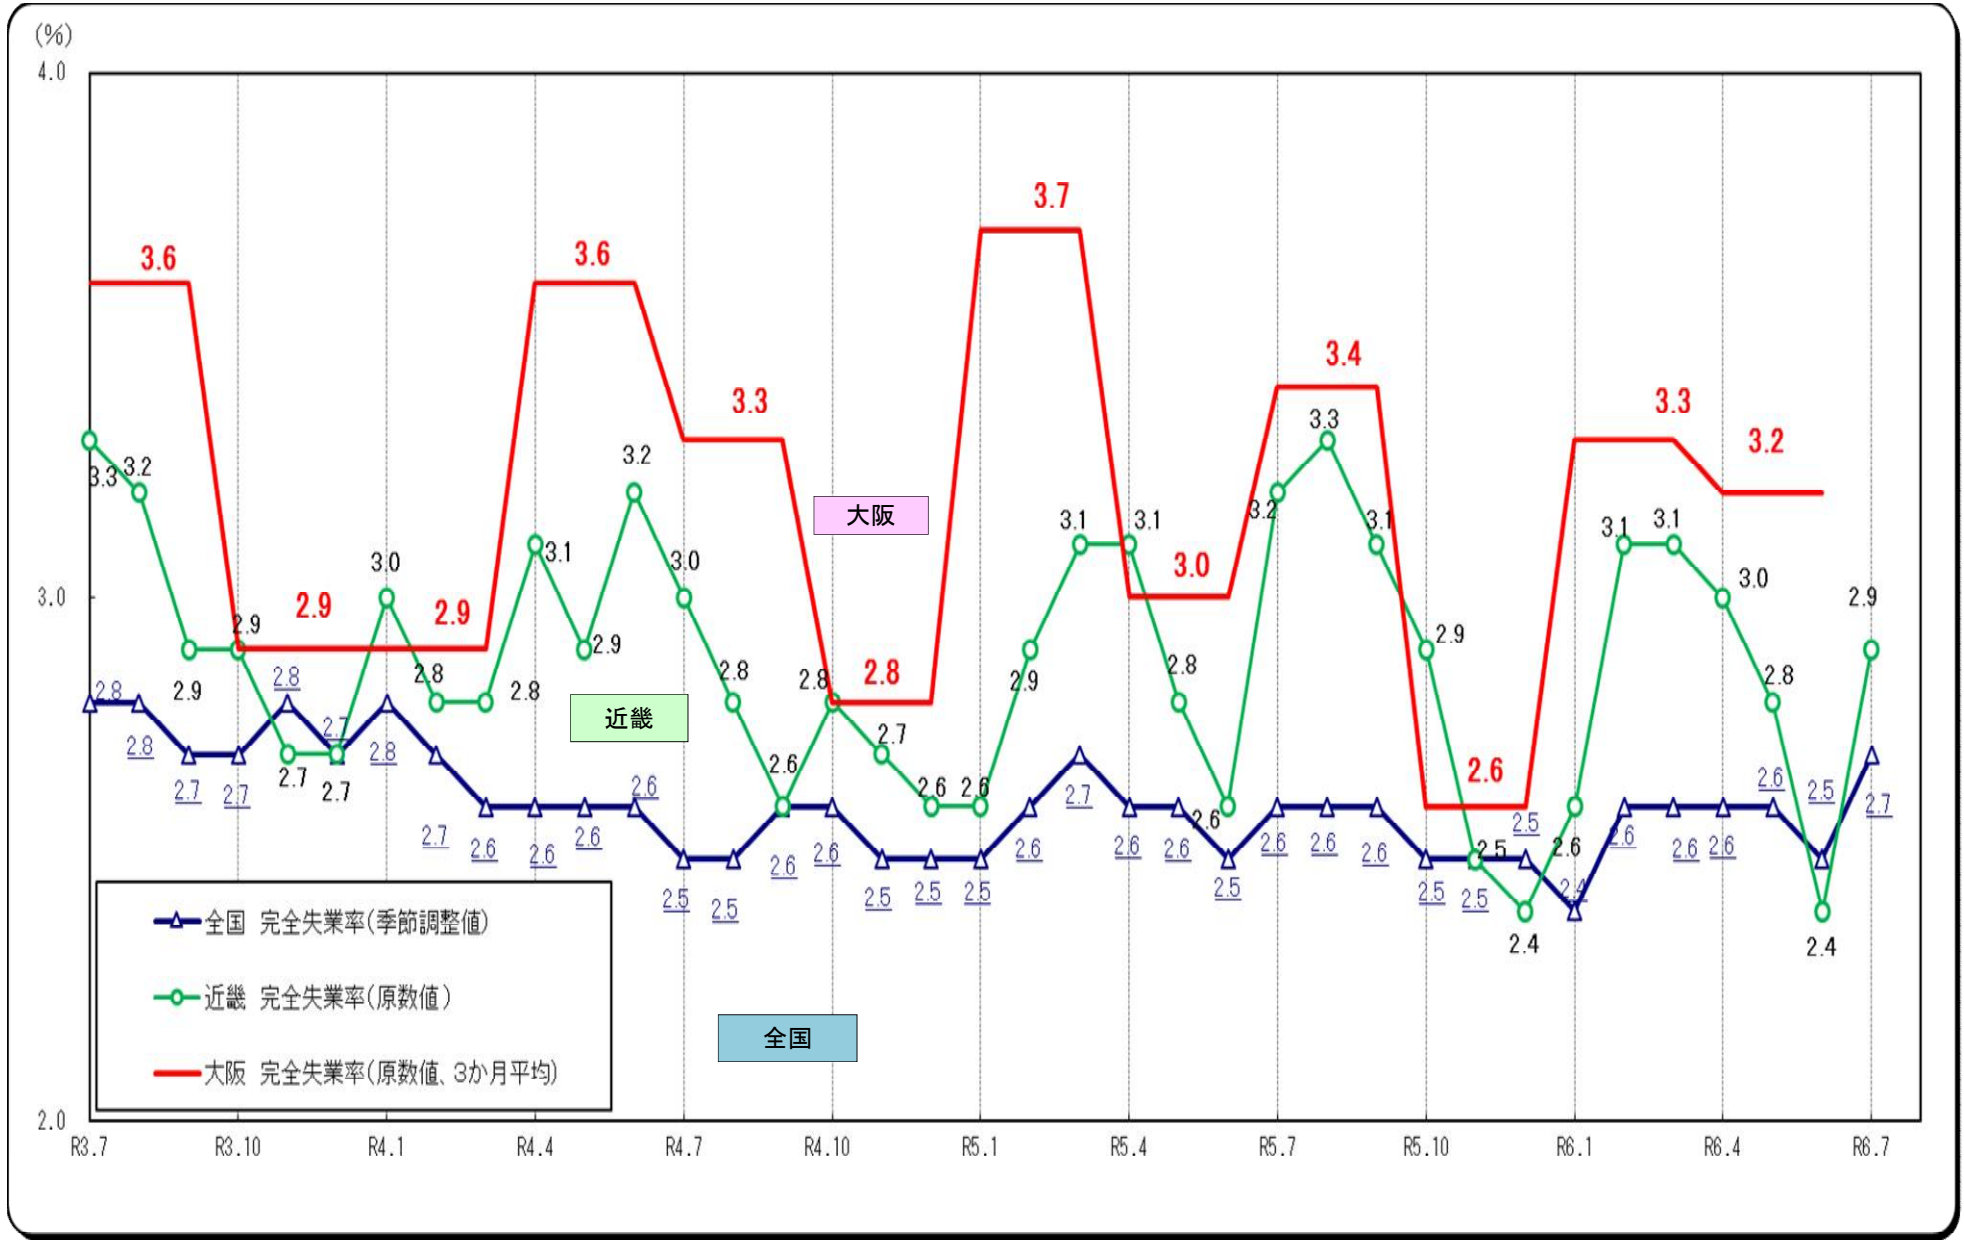

○完全失業率の推移（全国・近畿・大阪 月別（大阪は四半期別））

(資料出所) 総務省「労働力調査」 注1. 全国は季節調整値。近畿・大阪は原数値。