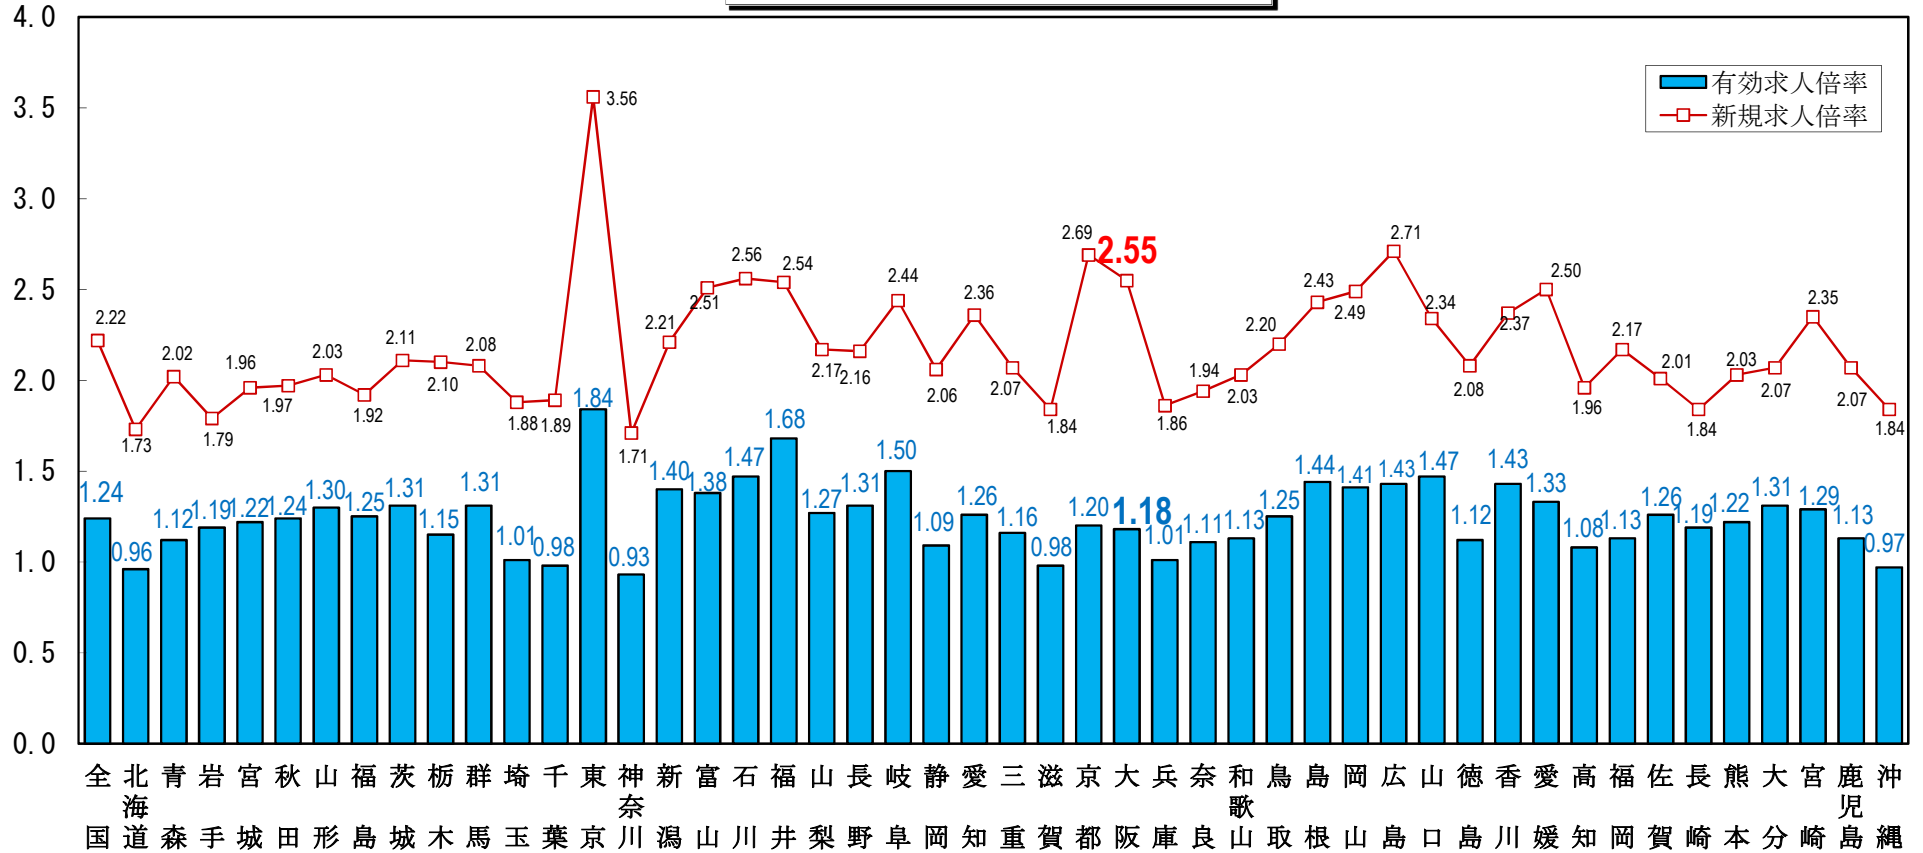

全国の求人倍率（季節調整値）
（令和6年7月）

単位：（倍）

（注）パートタイムを含む。