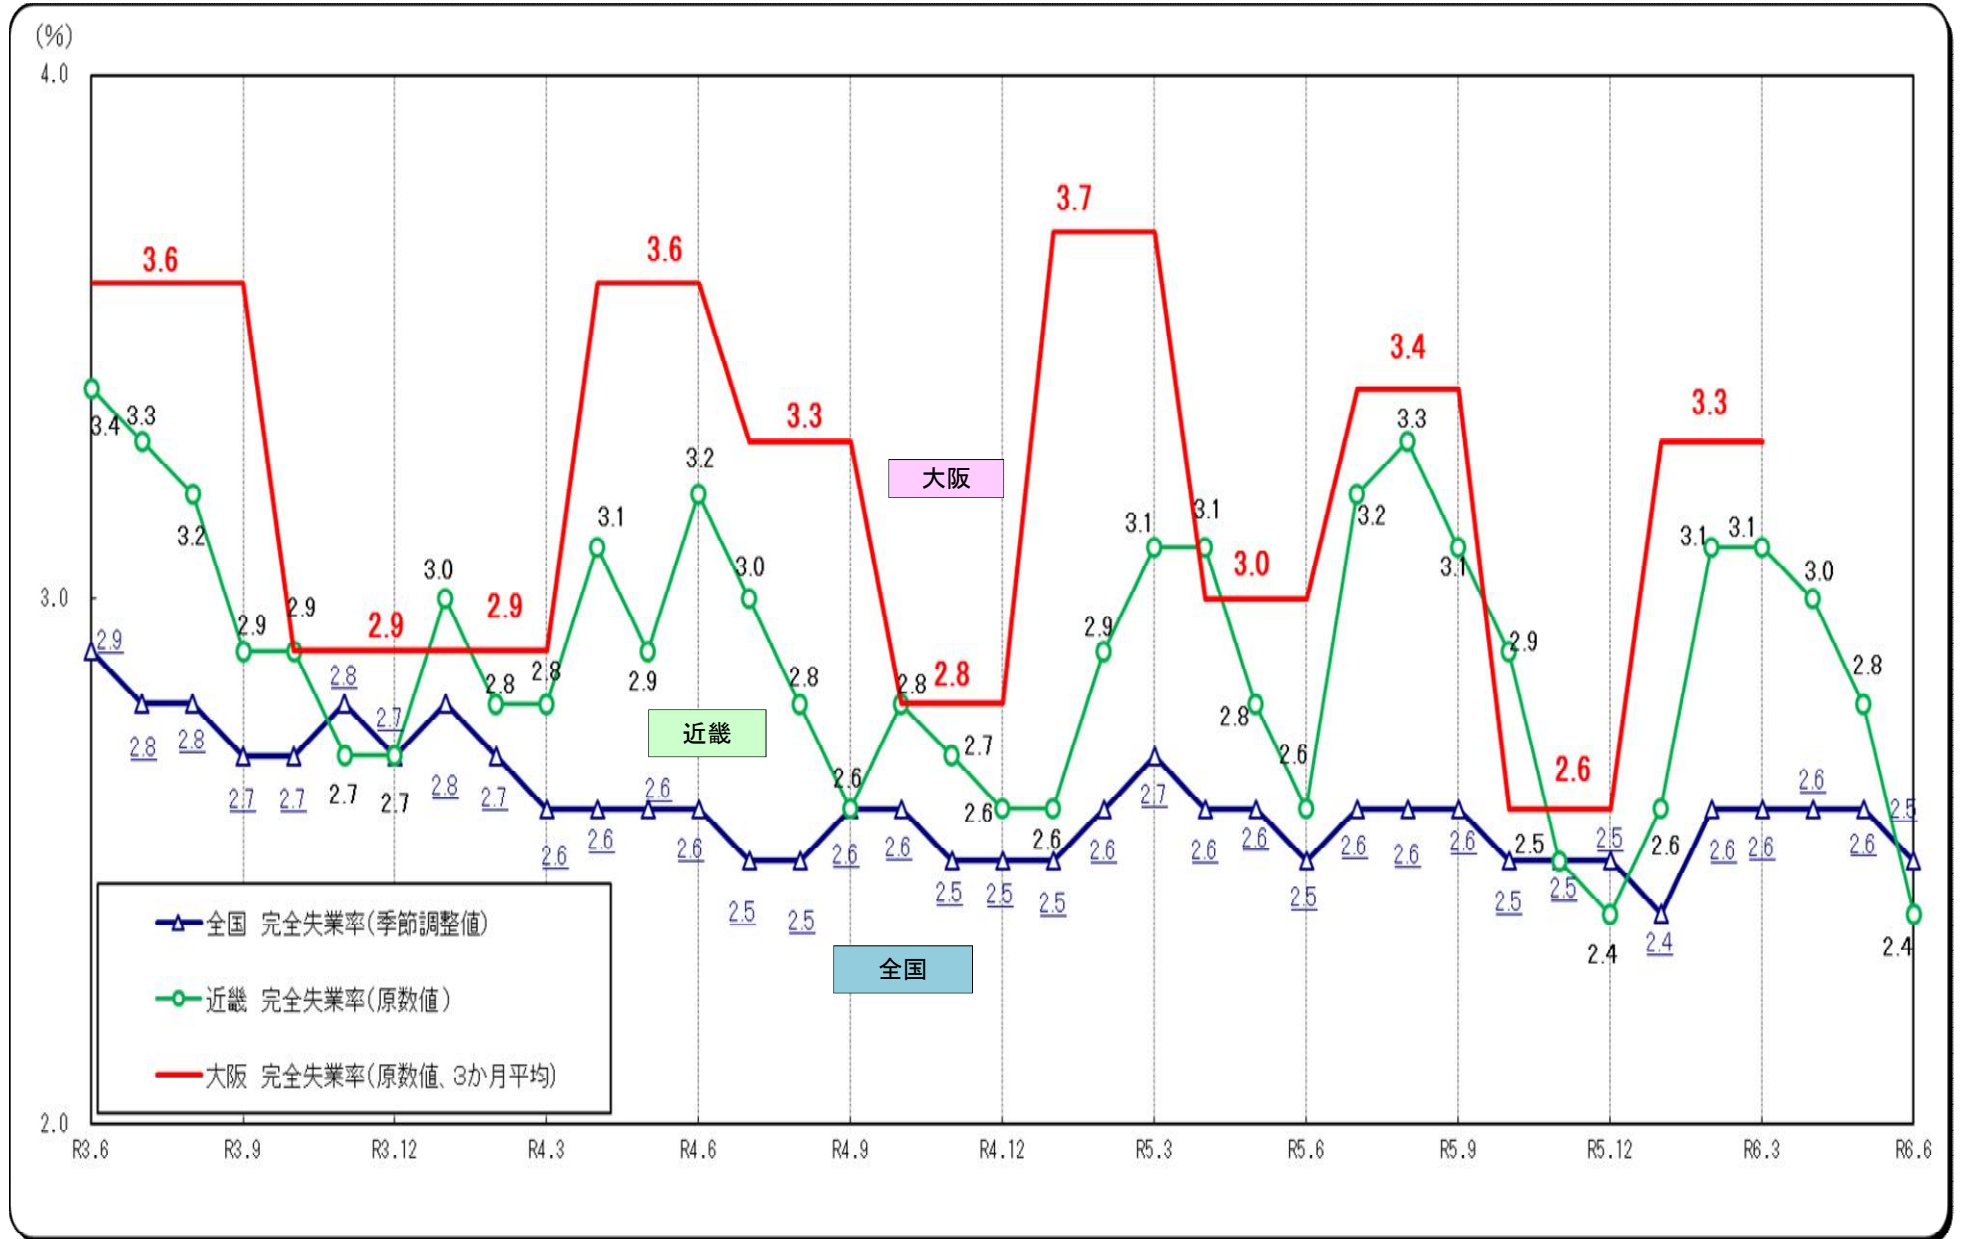

○完全失業率の推移（全国・近畿・大阪 月別（大阪は四半期別））

(資料出所) 総務省「労働力調査」 注1. 全国は季節調整値。近畿・大阪は原数値。