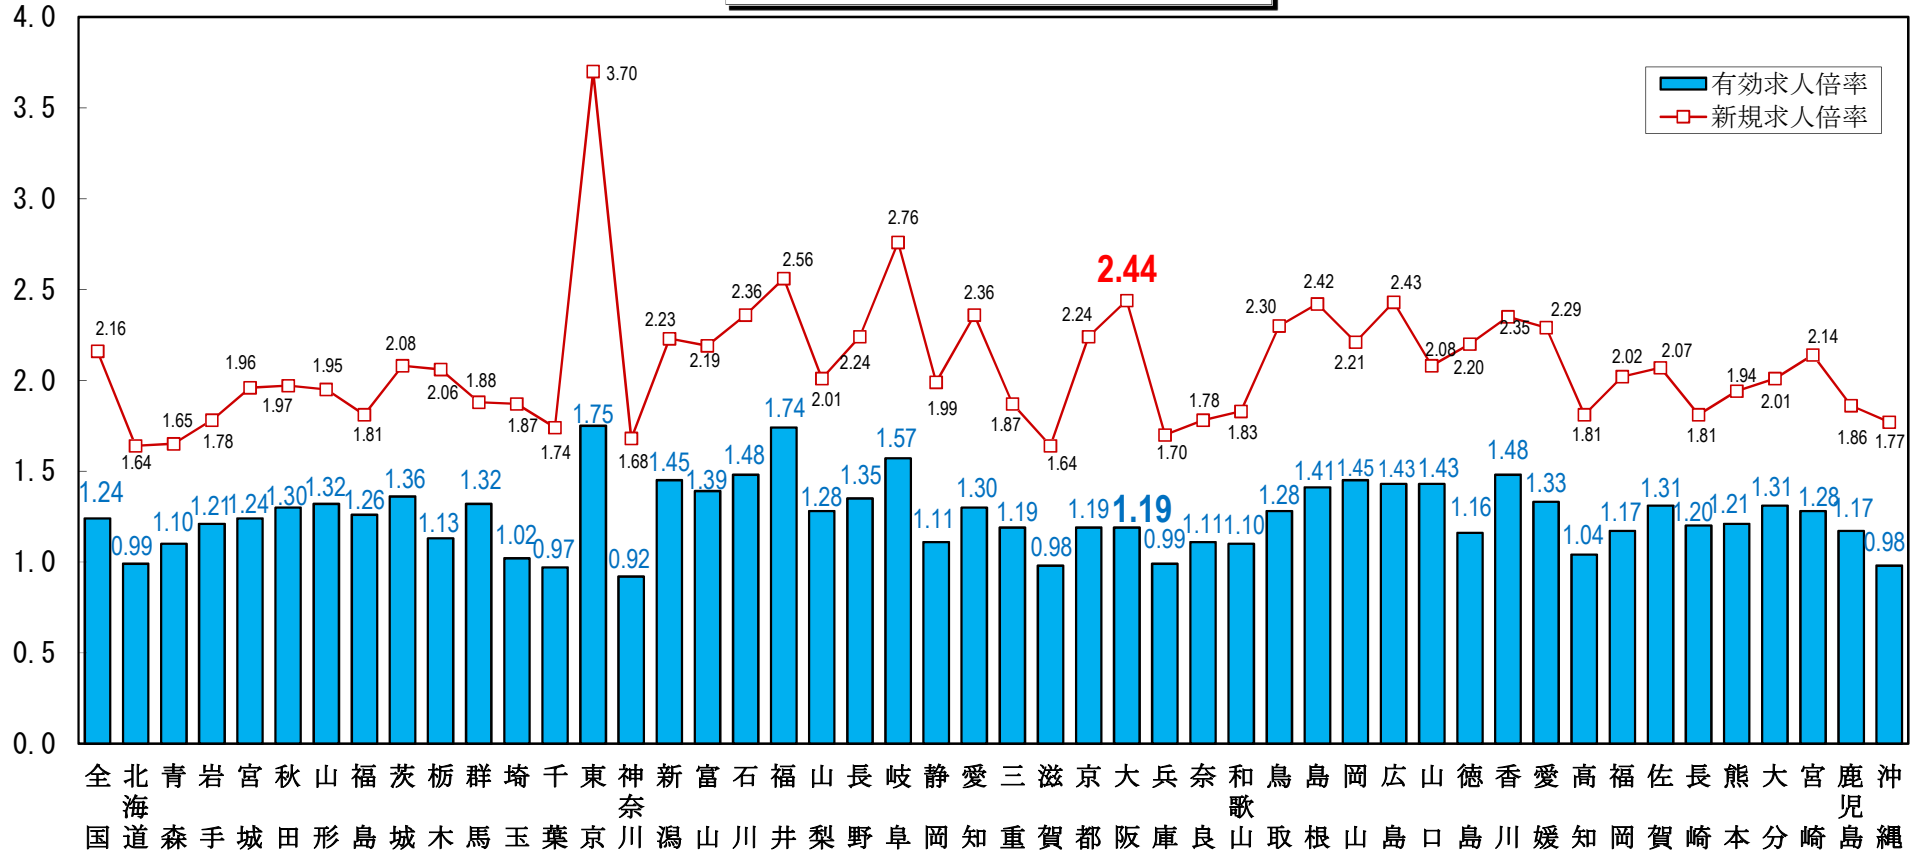

全国の求人倍率（季節調整値）
（令和6年5月）

単位：（倍）

（注）パートタイムを含む。