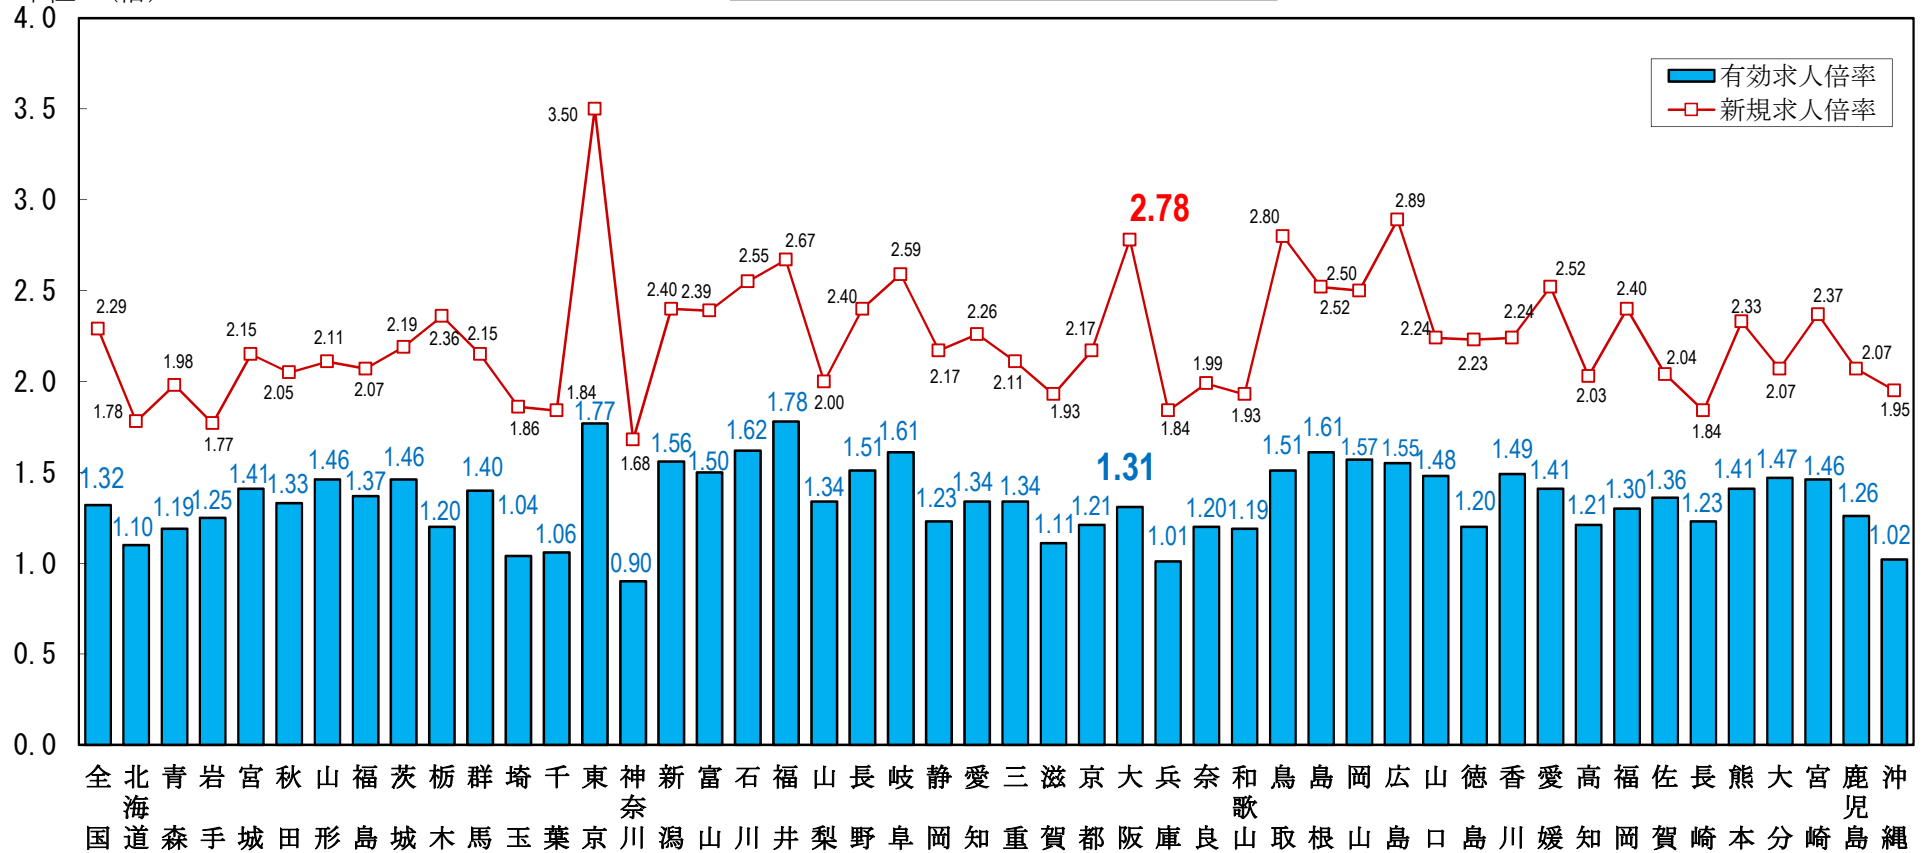

全国の求人倍率（季節調整値）  
（令和5年3月）

単位：（倍）

（注）パートタイムを含む。