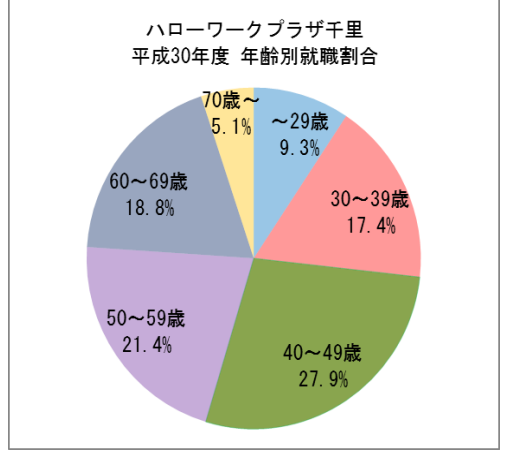

# 60過ぎても、仕事ある？

## あります！

平成30年度、  
プラザ千里の紹介で採用された方のうち、

※約4人に1人が60歳以上！

※人数は延べ400人以上、  
最高齢の方は82歳(採用時)！