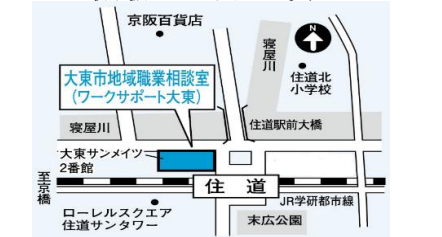

株式会社ワキタCSS技術開発
資本金 9000万円 従業員数 200人
就業場所: 守口市
最寄駅: 京阪本線土居から徒歩3分、市営地下鉄谷町線太子橋今市から徒歩5分
求人番号13200-12124361
6月15日受理求人 現在の応募者数0人

30 工場内軽作業

1部品搬入時の検品、開封、仕分け作業
2製作補助作業
3出荷準備の梱包
4データの打ち込み後専用機器にてチューブ及びシールへの印字作業
5部材管理
6事務補助
などを行って頂ける方の募集です。

資格・経験 不問
時給 1,177円～1,350円
パート労働者1人募集 交通費 なし
年齢:不問 賞与 なし
勤務時間 9時00分～18時00分の 時間外 間の5時間程度
休日 土日祝他 週休2日制 毎週
週所定労働日数 週3日～週5日

有限会社 西野技電
資本金 300万円 従業員数 4人
就業場所: 守口市
最寄駅: 今里筋線清水から徒歩15分
求人番号27180-7462761
6月11日受理求人 現在の応募者数1人

31 倉庫内荷受・ピッキング・出荷作業

◎倉庫内での食品包装資材の発送・荷受作業・検品・電話対応業務
*伝票を見ながら倉庫内から商品を集め出荷する作業
*出荷前の商品に問題がないかチェックする作業
*入荷した商品を倉庫内の指定した場所に置く作業(多少重量物もあります。5Kg～)
*電話でのお客様からの発注対応など

資格・経験 不問
時給 1,177円～1,177円
パート労働者1人募集 交通費 実費支給(上限あり)
年齢:不問 賞与 あり
勤務時間 (1)10時00分～17時00分 時間外 10時間
休日 土日他 週休2日制 毎週
週所定労働日数 週4日～週5日

株式会社 トラスト 大阪支店
資本金 1000万円 従業員数 30人
就業場所: 門真市
最寄駅: 京阪本線古川橋から徒歩10分
求人番号27180-7445461
6月10日受理求人 現在の応募者数5人

32 工場内軽作業

金属ばねの軽作業
金属製品及びプラスチック製品の組立て作業
それに伴う付帯業務
3～4名のチームで構成されています
ドライバー工具等は使用しません
簡単な軽作業ですが、親切丁寧に指導致します

資格・経験 普免
時給 1,177円～1,177円
パート労働者2人募集 交通費 実費支給(上限あり)
年齢:不問 賞与 なし
勤務時間 8時30分～17時30分の 時間外 間の6時間程度 5時間
休日 土日他 週休2日制 毎週
週所定労働日数 週3日～週4日

理研発条工業 株式会社
資本金 2952万円 従業員数 48人
就業場所: 四條畷市
最寄駅: 生駒駅より奈良交通バス「山口川」から徒歩1分
求人番号27180-7584861
6月16日受理求人 現在の応募者数0人

☆☆ ご案内 ☆☆

大東市地域職業相談室

★大東市とハローワーク門真の連携施設です。ハローワークと同じ求人人が閲覧でき、求人への紹介を行っています。お気軽にご利用ください。(※雇用保険、職業訓練、求人受理等は、取り扱っておりません。)

大東市住道2丁目2 大東サンメイツ2番館4F
(JR学研都市線 住道駅すぐ)
TEL: 072-874-8733
ご利用時間 10:00～18:00 (月～金)